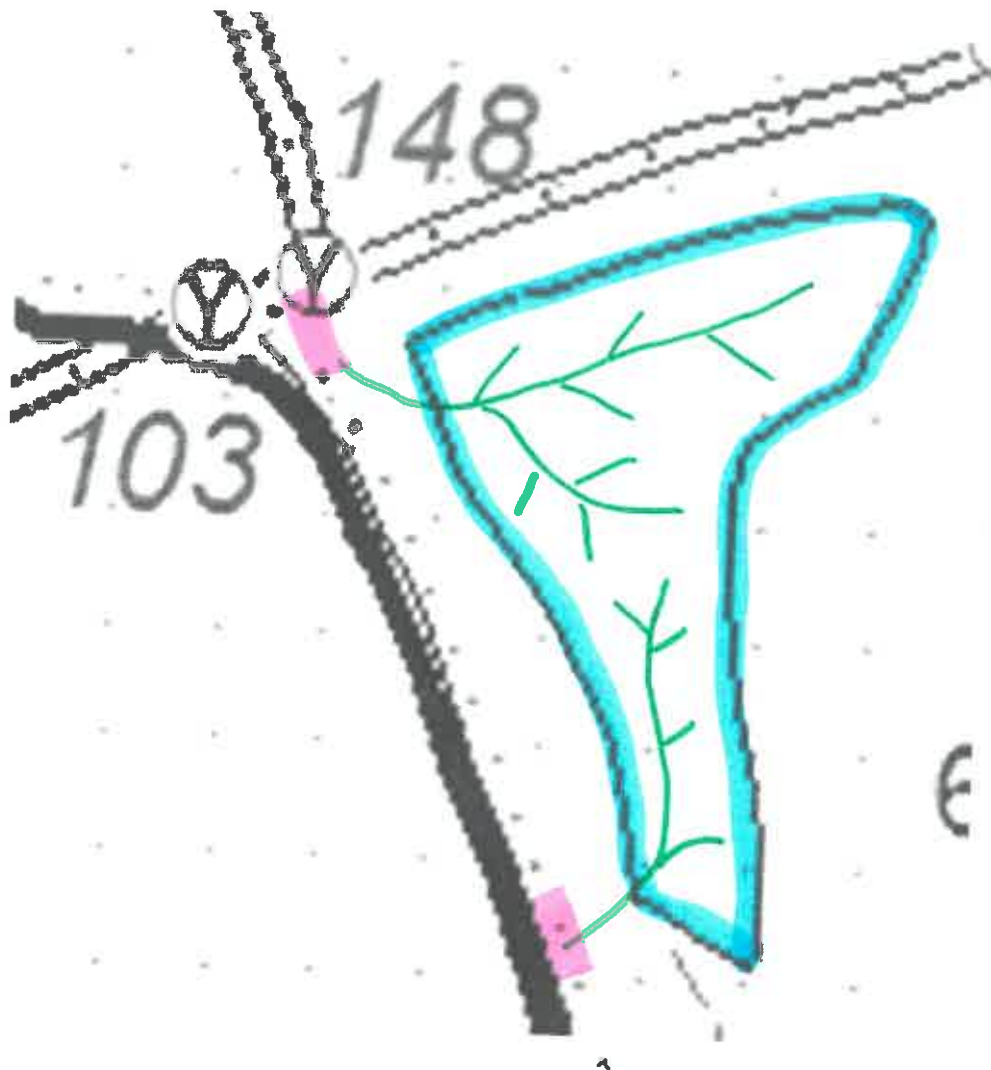

PARTIDA NR.

PRODUSE ACCIDENTALE I

OCOLUL SILVIC FÂNTÂNELE

U.P. II FÂNTÂNELE u.a. 57B.

LEGENDĂ

- SUPRAFAȚĂ PARCHET 
- PLATFORMĂ PRIMARĂ 
- CALE DE SCOS-APROPIAT 
- ACCESIBILITATE 1-250 m

însoam. ing. Coliban Cristinel

COORDONATE:

PARCHET: 46,624204 / 26,795567  
PLATFORMA PRIMARĂ: 46,624600 / 26,795807