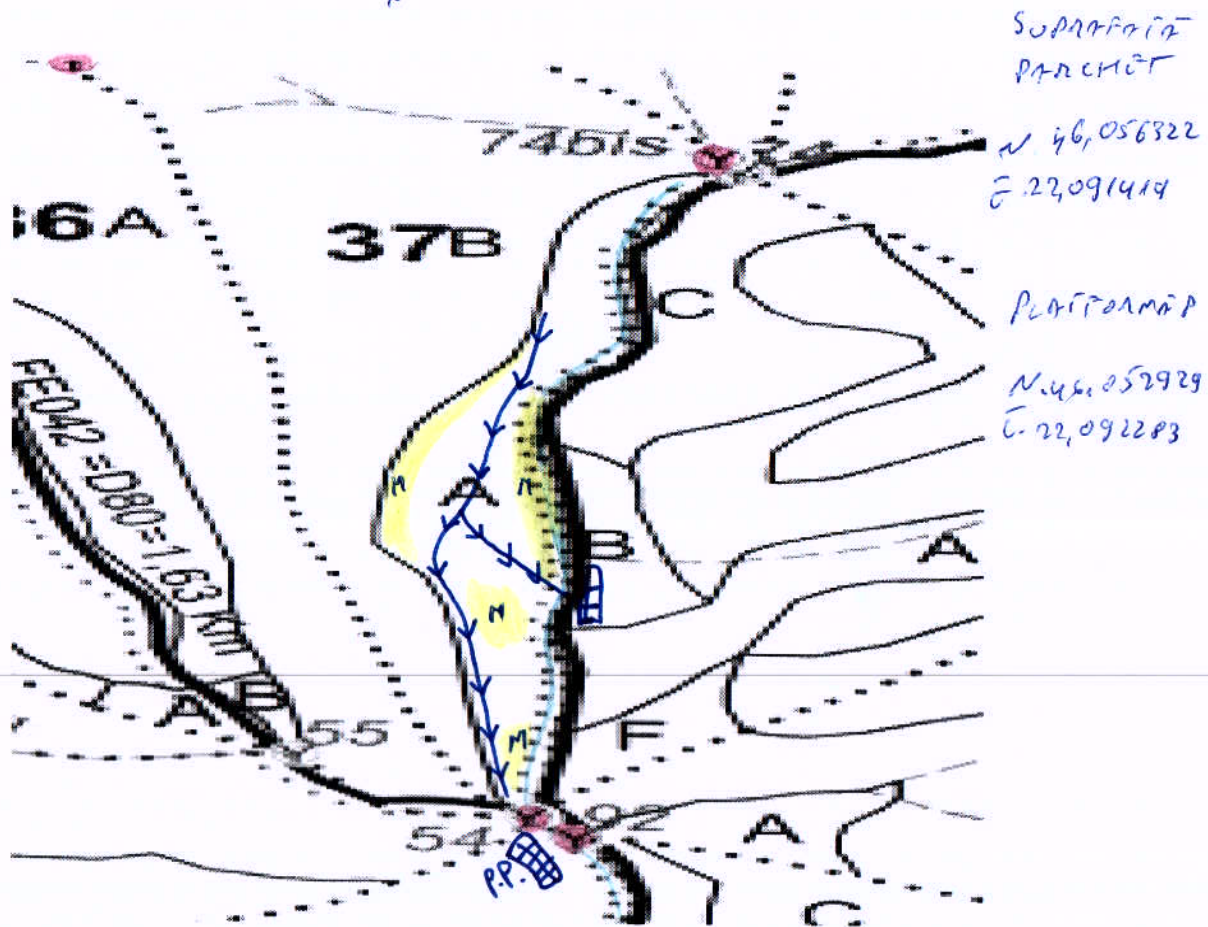

UP V BATUTA

u.a. 37 A

Partida nr. 8 ¹⁶ SUMAL 2300212601 ¹¹⁰

LEGENDA:

-  - Suprafata parchet
-  - Pârâu
-  - Podet traversare prin parau
-  - Borna amenajistica
-  - Drum auto forestier
-  - Drum de scos-apropiat existent
-  - Drum de scos-apropiat necesar
-  - Platforma primara
-  - Arbori morți materializați

Parchetul se situeaza in SIT NATURA 2000 ROSCI 0064 Defileul Muresului
Caile de colectare NU trec prin proprietati particulare.

Sef ocol,
ing. Marc Gheorghe

Intocmit,
ing. Negrea Marius

Resp. F.F.,
ing. Sztepanov Marius