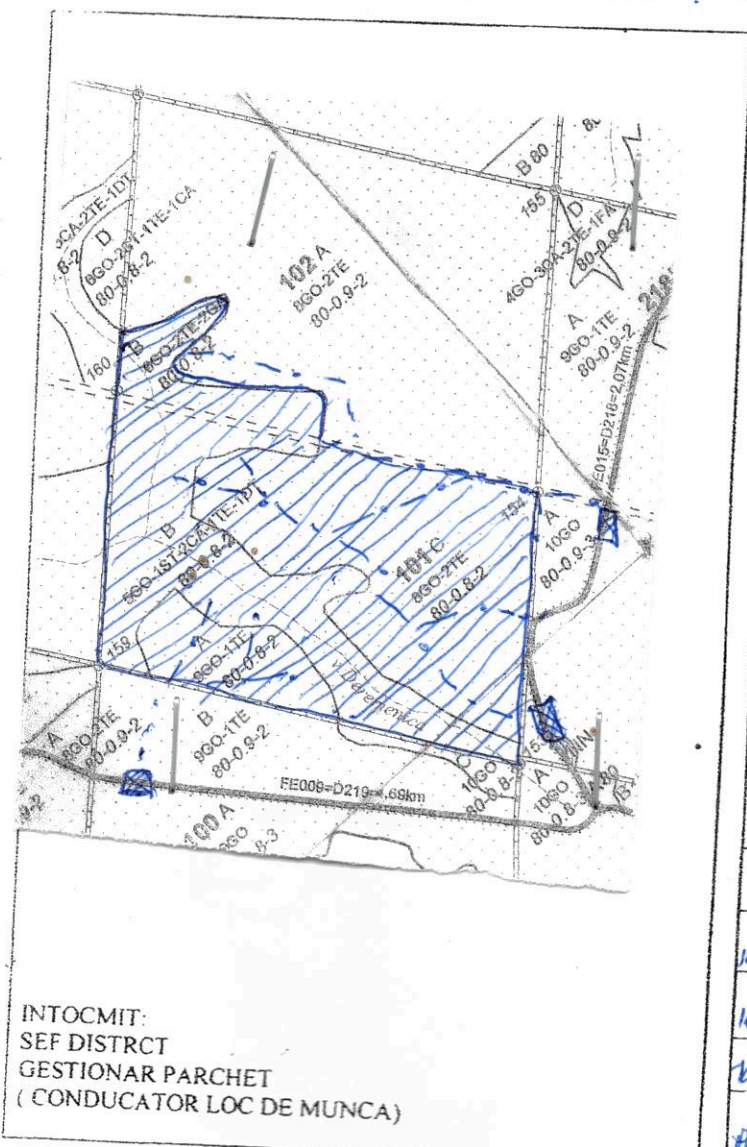

SCHIȚA PARCHETULUI:

1. Denumirea parchetului: Ducșani
2. Număr partidă / anul exploatării: 371 / 2021
3. Localizare silvică: UP IX Neogoș, ua. 101 ABC; 102 B
4. Suprafața parchetului: 24,73 hectare
5. Natura produselor: Acidentali
6. Volumul de lemn brut pe picior: 355172 mc
7. Soluția tehnologică: performanță; multiple de calitate

LEGENDA	
	- DRUM AUTO-FORESTIER;
	- DRUM DE PĂMÂNT;
	- POSTAȚE;
	- DRUM DE COLECTARE A LEMNULUI;
	- PLATFORMĂ PRIMARĂ DE ÎNCĂRCARE A LEMNULUI
	- POTECĂ DE CIRCULAȚIE MUNCITORI;
	- DEPOZIT DE CARBURANT
	- PUNCT DE CAZARE MUNCITORI;
	- LOC PENTRU ODIHNĂ, LUAT MASA ȘI FUMAT;
	- LOC PRICULOS
	- ARBORI PERICULOSI
	- LOC PENTRU PARCAREA, DEPOZITAREA UTILAJELOR

INTOCMIT:
SEF DISTRICT
GESTIONAR PARCHET
(CONDUCTOR LOC DE MUNCA)

- 101A 25.654359 / 44 880508
- 101B 25.655763 / 44 882583
- 101C 25.658369 / 44 888719
- 102B 25.657623 / 44 884091
- Plot. p. 25.651835 / 44 880401