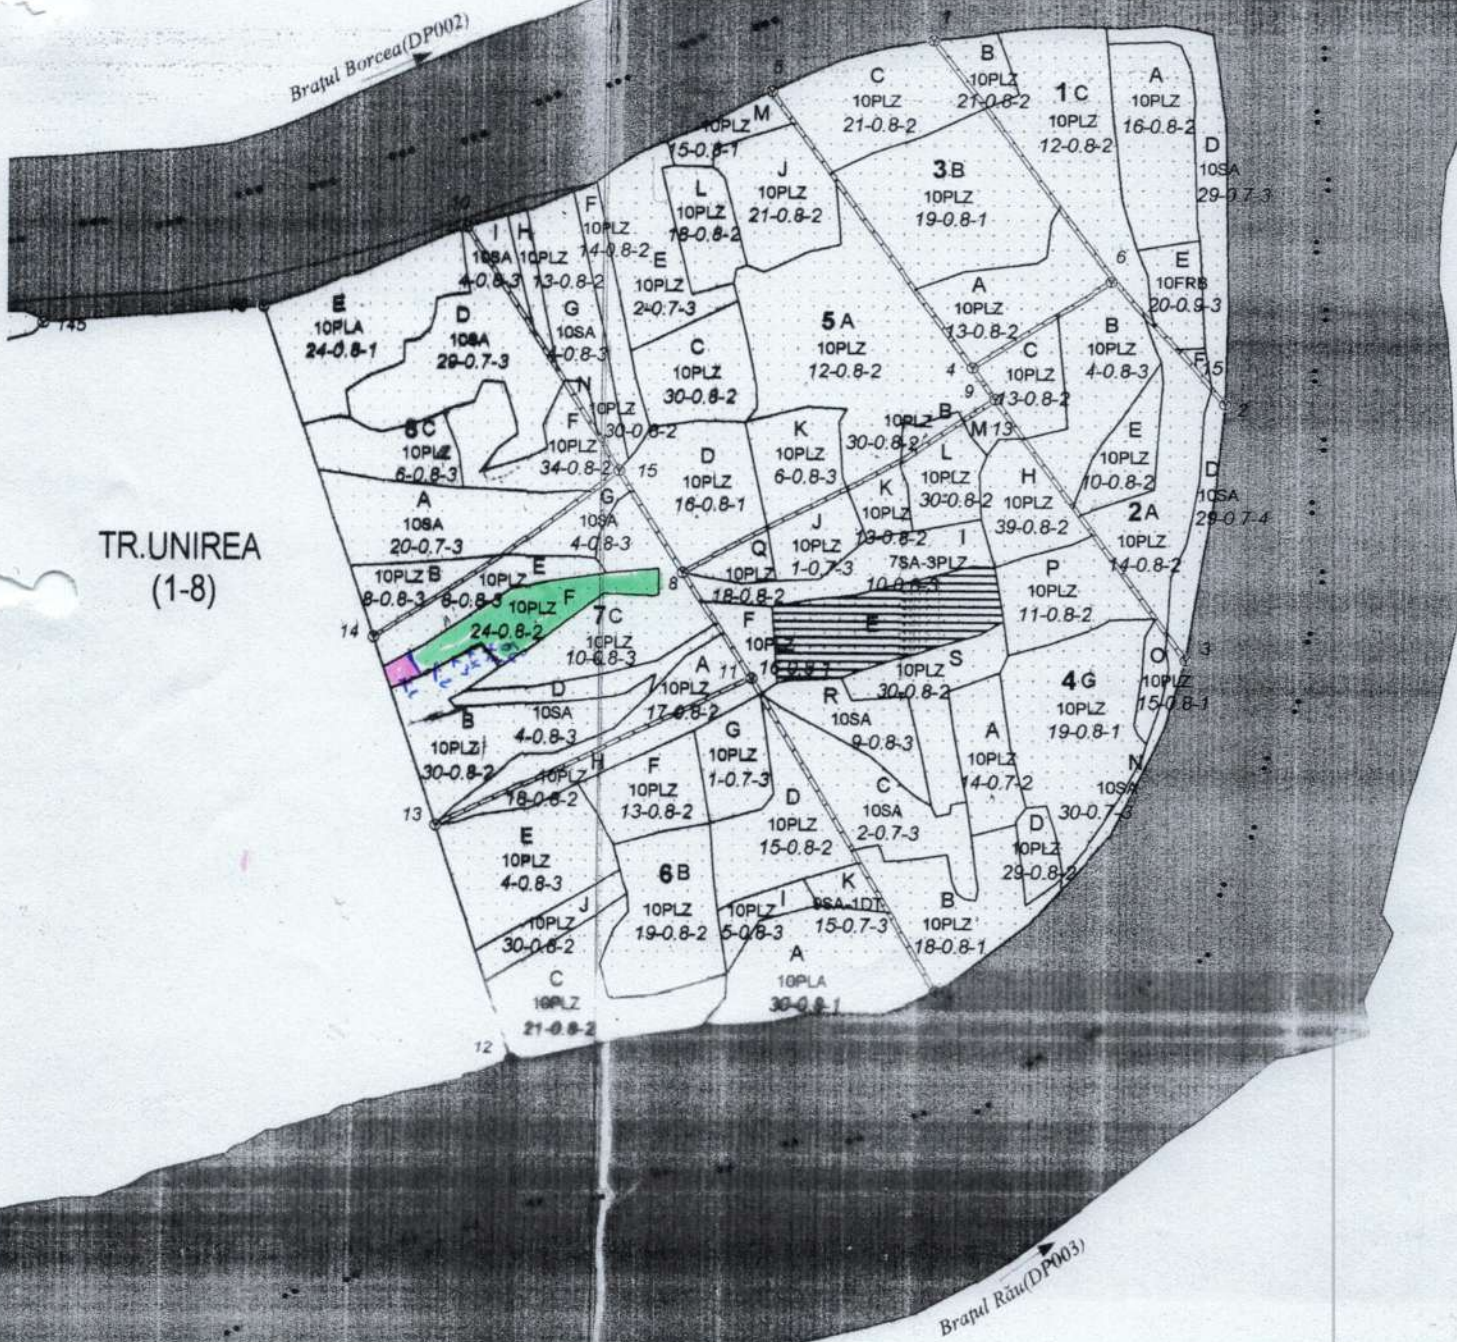

P240 In CO. Unirea

Coordonate Poziție

M 44.247480

E 027.606130

Coordonate UTM Tronșoni

M 44.247230

E 027.606080

Uo. 7 F

Bratul Borcea(DP002)

TR.UNIREA
(1-8)

Bratul Rău(DP003)