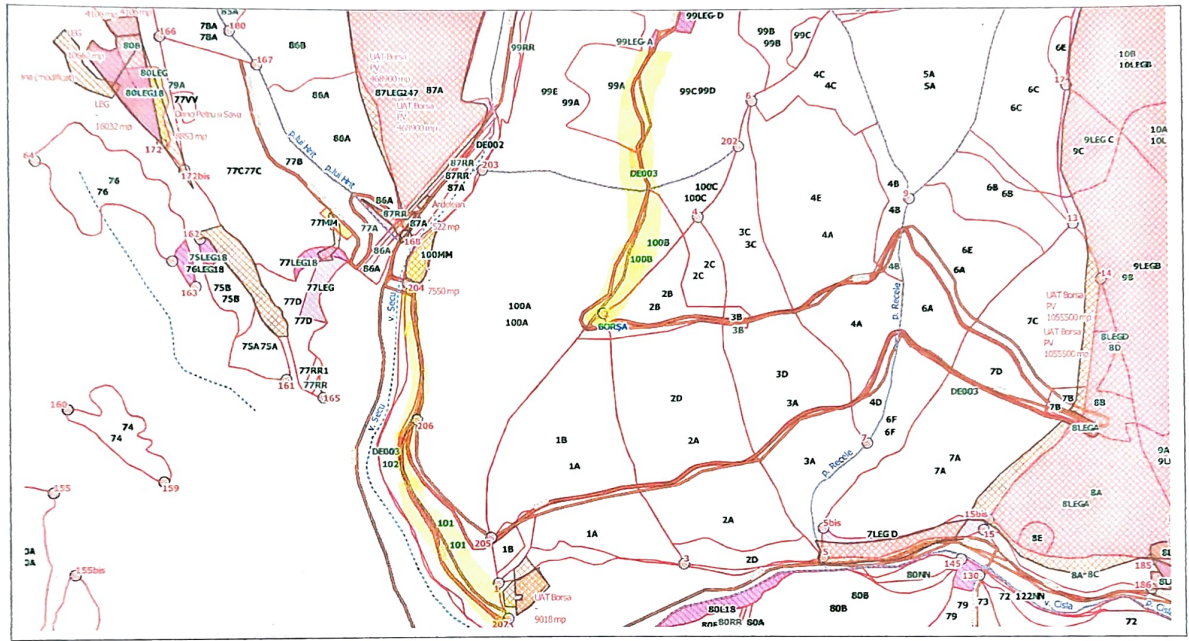

*F.F.*  
*16.01.2021*

DIRECȚIA SILVICĂ MARAMUREȘ  
 OCOLUL SILVICOL BORSA  
 Nr. *239*  
 Ziua *16* Luna *01* Anul *2021*

### SCHITA PARCHETULUI

Partida nr.	Nr. SUMAL	UP	u.a	Natura produsului	Coordonate parchet		Coordonate platforma primara	
					LONG	LAT	LONG	LAT
185	2300853600530	XI	99 A,100A/B,101,102	Acc II	24.723640	47.700566	24.73300	47.69730

### LEGENDA

Suprafata parchetului	
Platforma primara	
Drum de scos apropiat existent	
Drum de scos apropiat necesar	
Parau	
Caile de colectare trec/nu trec prin proprietati private	
Platforma Primara este amplasata in afara fondului forestier national da/nu	