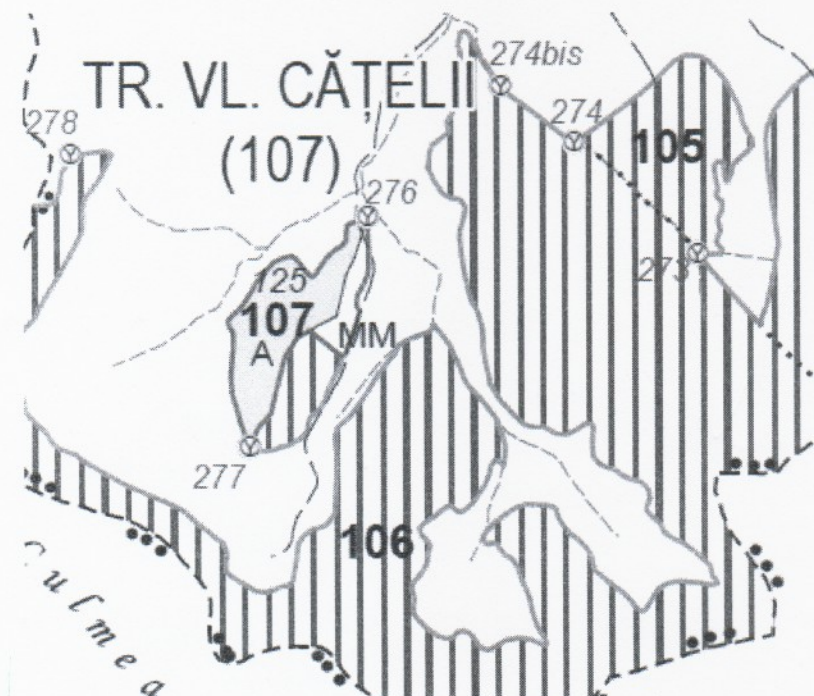

REGIA NATIONALA A PADURILOR-ROMSILVA REGIA NATIONALA A PADURILOR-ROMSILVA

DIRECTIA SILVICA SALAJ

OCOLUL SILVIC JIBOU

SCHITA PARCHET

Partida : 2400257500910 (1003) – U.P. V GARBOU; u.a.107A

Coordonate parchet: Lat.47.092650

Sup. : 2,73 ha

Long. 23.440167

P.P. - Platforma primara

Lat. 47.111448

Long. 23.443676

Intocmit,

Ing. Paval Adrian