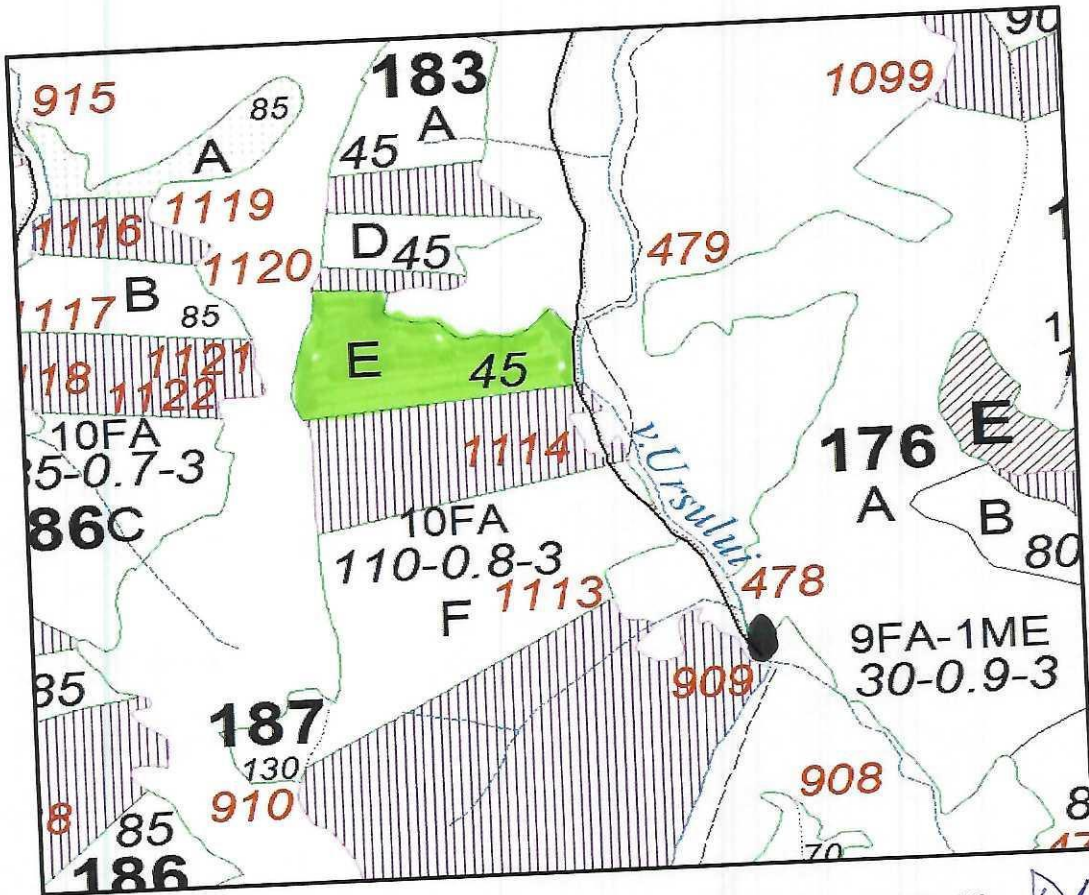

OCOLUL SILVIC	U.P.	u.a.	PARTIDA NR.		COORDONATE PARCHET		COORDONATE PLATF. PRIMARA	
			SUMAL	OCOL				
TARGU LAPUS	I	183E	2200151104590	488	47.389796	23.848440	47.388999	23.852200

LEGENDA:

- suprafata parchetului
- platforma primara
- drum tractor existent
- fond forestier proprietate private
- drum tractor propus a fi executat

NECESITA DREPT DE SERVITUTE: DA

PLATFORMA PRIMARA ESTE IN: AFF

Notă:
 * Pe tronsonul de drum din localitatea Robia există restricție de tonaj de 7,5 tone.
 * Necesitar drum de tractor.

Intocmit:

Ing. Comdea Valeriu
 Pod. Pop. Teodora