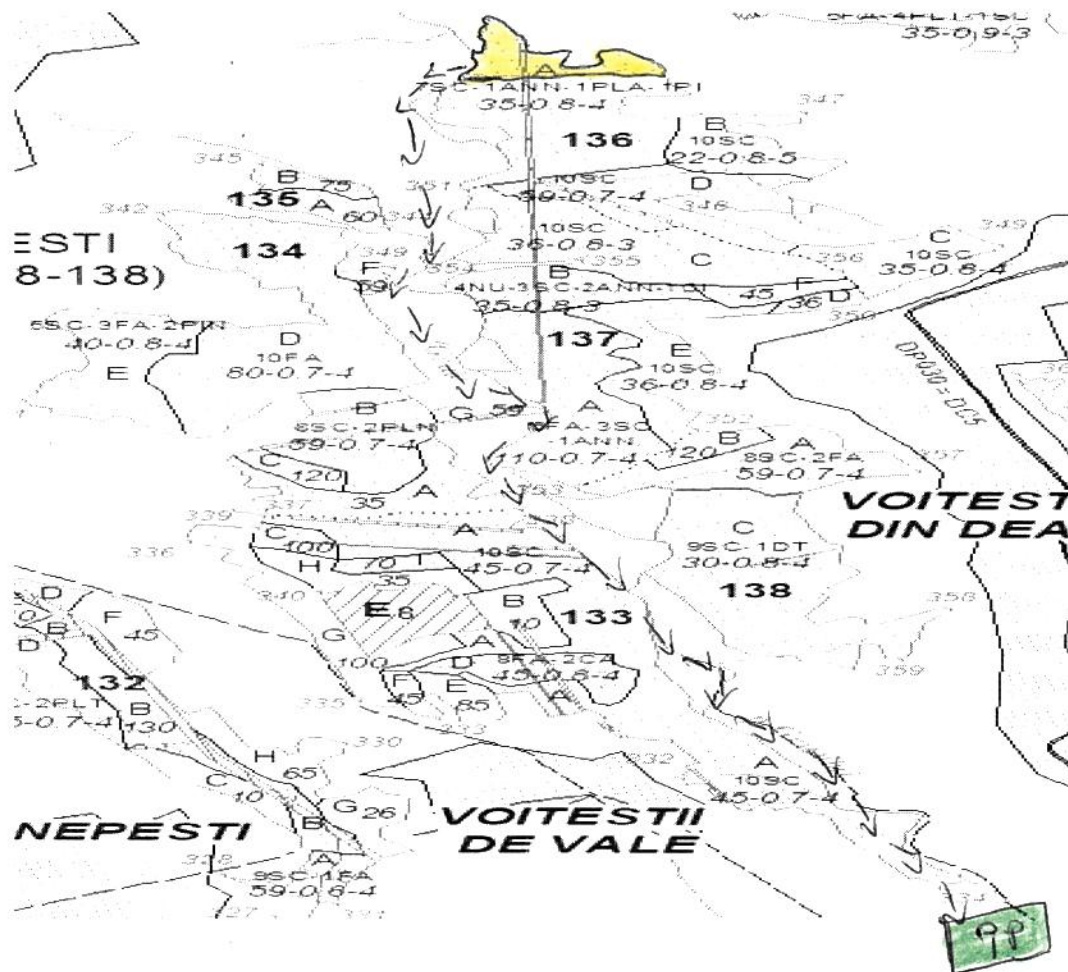

Contează pentru viitor!

REGIA NAȚIONALĂ A PĂDURILOR - ROMSILVA  
 DIRECȚIA SILVICĂ GORJ  
 OCOLUL SILVIC TG-JIU

Str.Lotrului , nr.29 , Tg-Jiu , cod poștal 210184 , jud. Gorj

ONRC: J18/ 237/2002 CUI 9359807

tel.0253/214267, fax. 0253/222521

e-mail: office@targuiju.rosilva.ro, Pagina web: targuiju.rosilva.ro

SCHITA PARCHETULUI: GRUI - II-

PARTIDA NR. 556 SUMAL: 2300292919140

UP	Ua	Volum mc	Suprafata ha	Fel taiere	Coordonate parchet		Coordonate platform primara	
					Lat N	Long E	Lat N	Long E
IV	136A	713.99	3.0	Tcons.	45.115528	23.442202	45.088557	23.439866

Legenda:

	Suprafata parchetului		Podet traversare
	Traseu de scos apropiat cu TAF	AAA	Stancarie
	Platforma primara	AA	Delimitare parchet
<b>X M</b>	Arbori morti		Ochiuri de regenerare
<b>Ciocan patrat</b>	RP 36/119		Distanta >1500