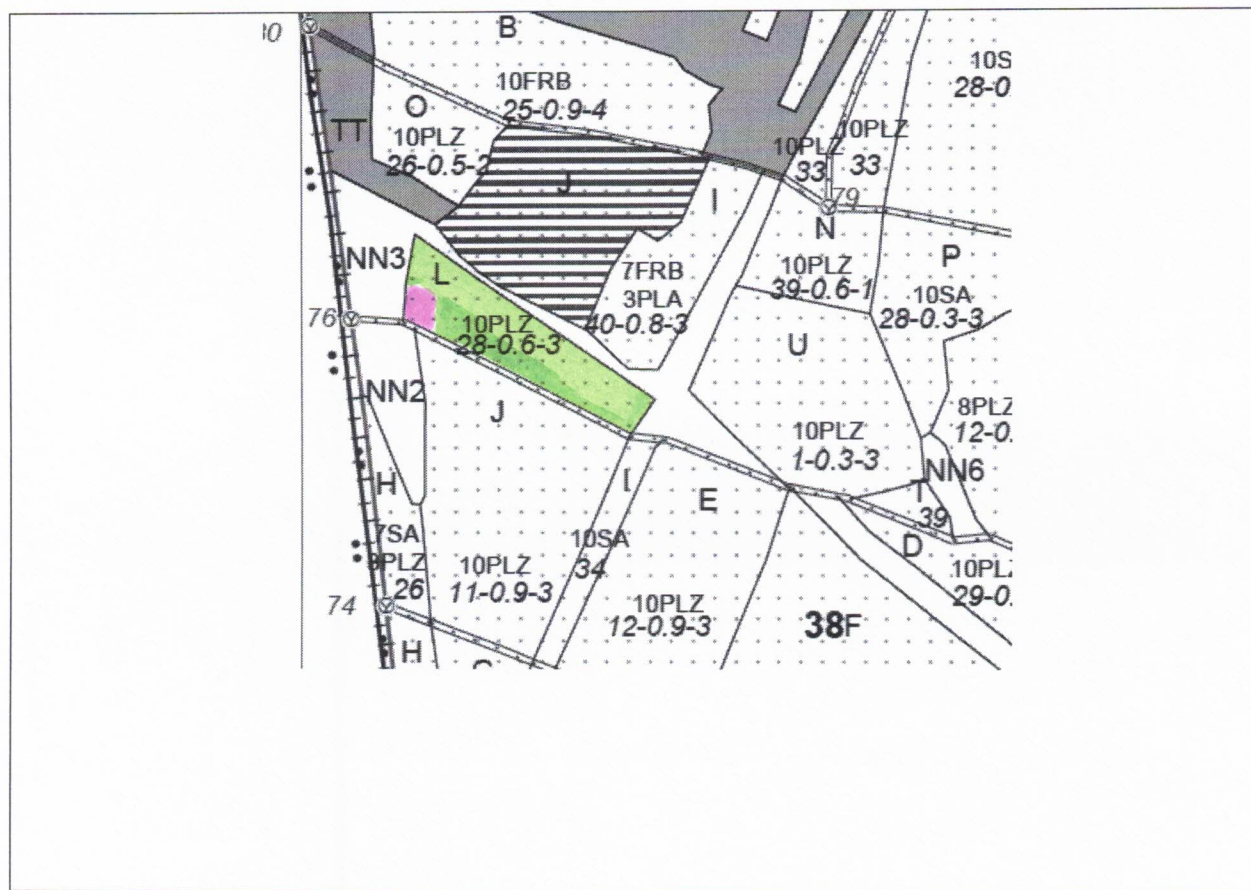

SCHIȚA PARCHETULUI SI A PLATFORMEI PRIMARE

U.P.	u.a.	Prtida	Sumal
X-Cernavodă	39L	P69Pr6Niculi	2500123601040

COORDONATE GEOGRAFICE	
PARCHET	N: 44.338777 E: 27.998021
PLATFORMA PRIMARĂ	N: 44.339009 E: 27.996775