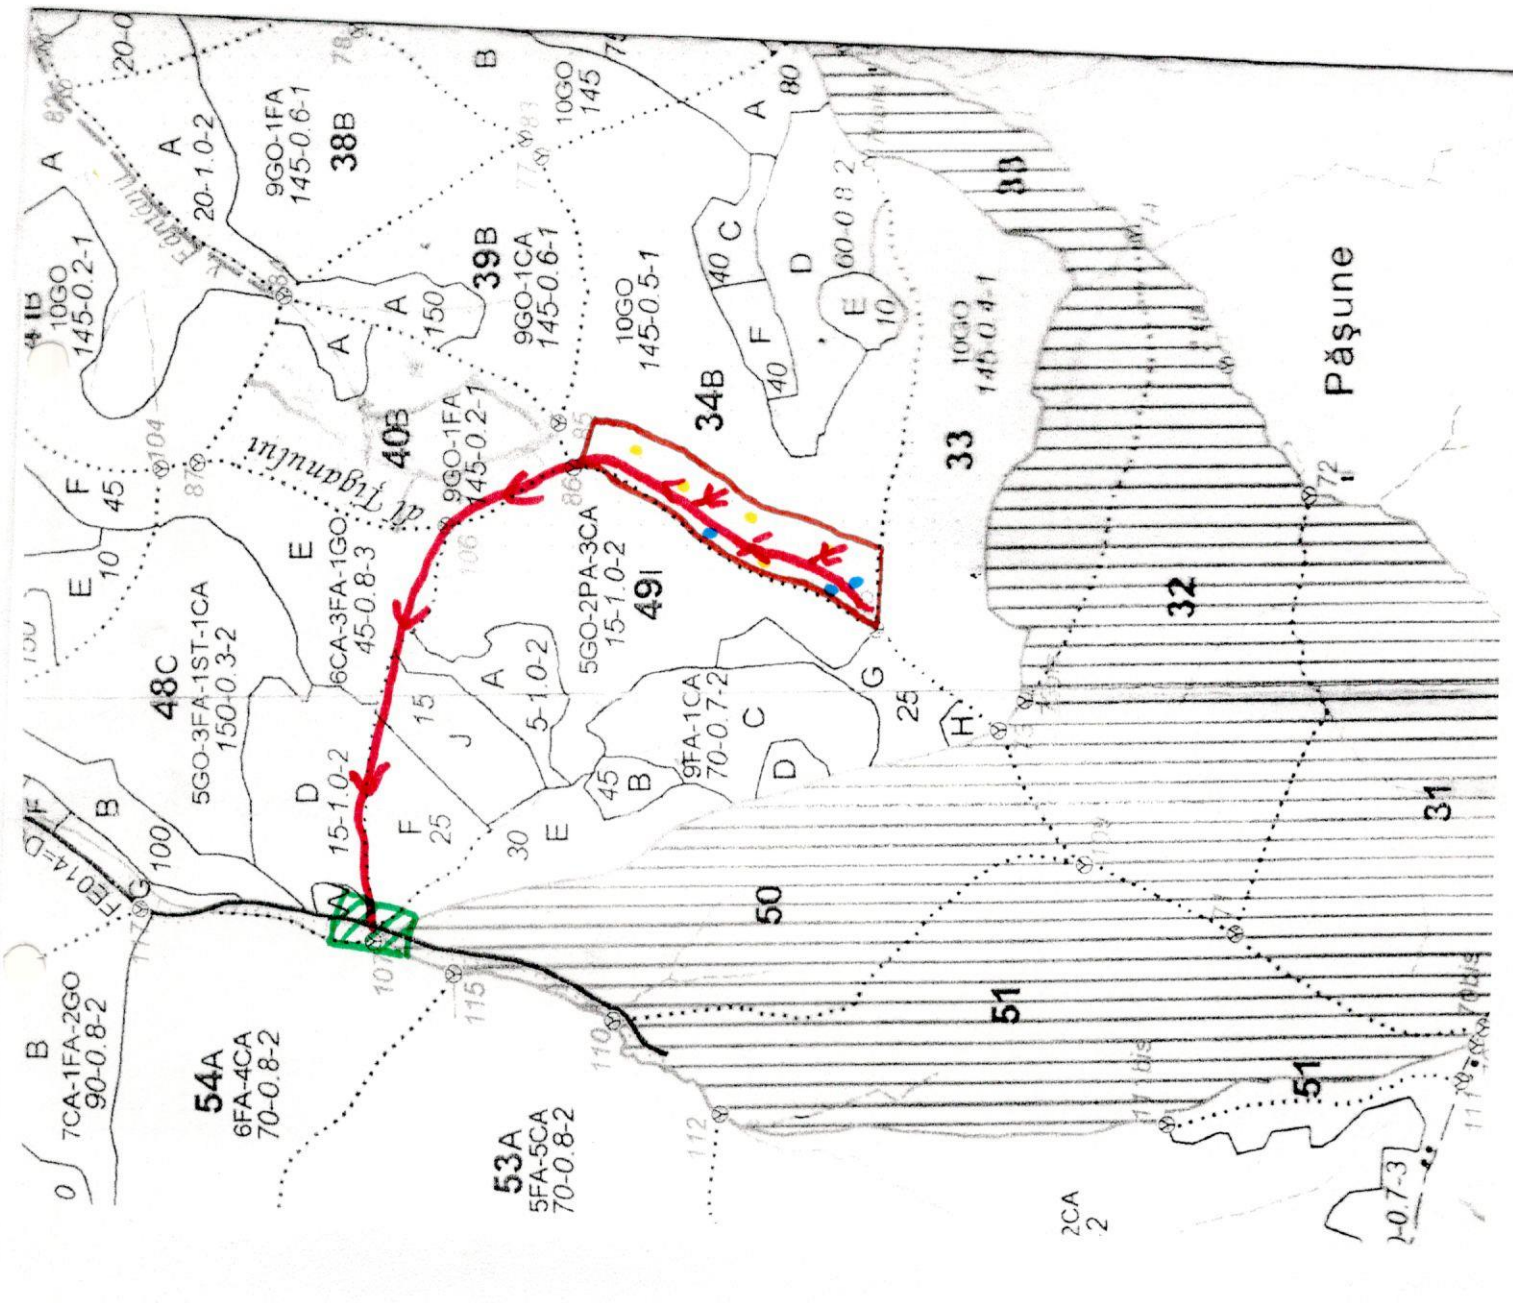

2400145500580. Conservare.
 U.P. v. Borlesti, u.a. 34B
 OCOLUL SILVIC BORLESTI
 SCHITA PARCET PARTIDA
 Coordonate geografice parchet 17.620.848.1 23.303.758
 Coordonate geografice platforma primara.....

LEGENDA

1000-1500 m.

Intocmit - mesuroarea de furnici.
 (pamele si semnaturi) SRILOGI YASIL

Parchet
 Platforma primara
 Drumuri de scos apropiat
 Distanța de scos apropiat
 Lemn mort

[Handwritten signature]