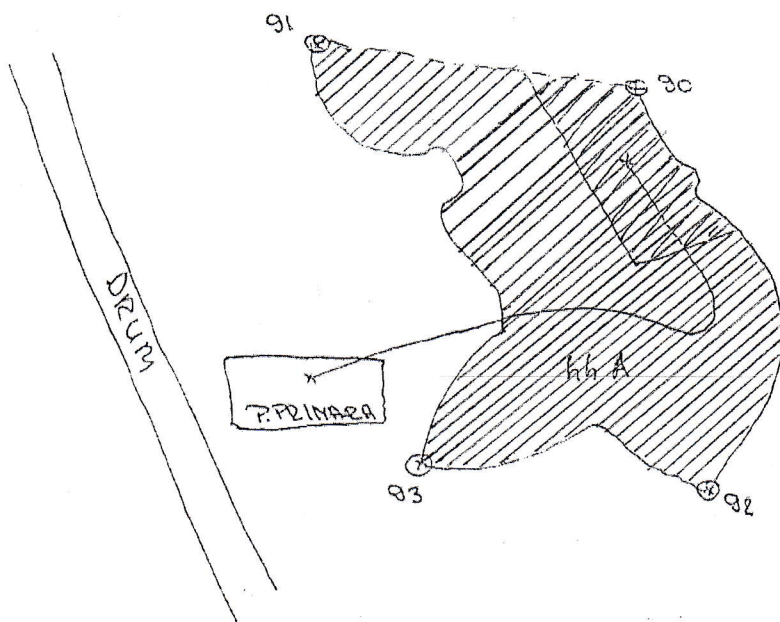

REGIA NATIONALA A PADURILOR - ROMSILVA
DIRECTIA SILVICA SALAJ
OCOLUL SILVIC ALMAS

SCHITA PARCHETULUI

Partida: 1886 - Gr. Juncilor U.P.V - Almas; u.a. 44A; Sup. 6,28 ha

Coordonate parchet: Lat. - 46.984655°
Long. - 23.120333°

Coordonate platforma primara

Lat. - 46.980497°
Long. - 23.118783°

Nota: - platforma primara este situata in afara fond forestier

Intocmit,

NADAȘAN DARIUS