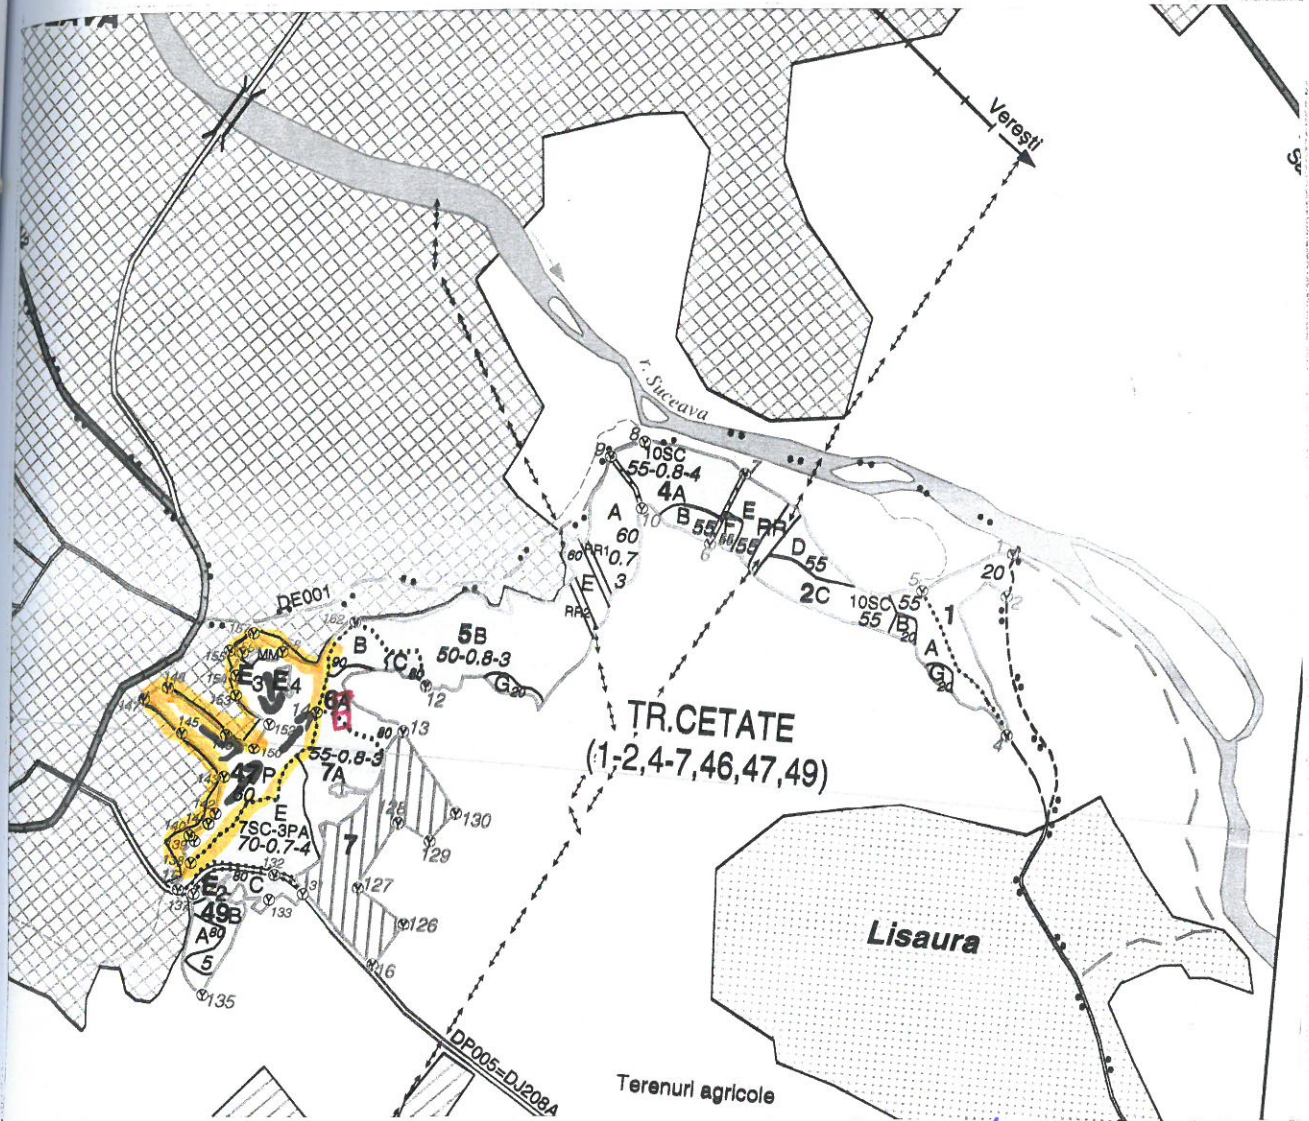

SCHIȚA PARCHETULUI

PARTIDA

230001000 1880

U.P.

I Todirești

u.a.

47P

Denumire parchet Luceasa

Postața Nr

LEGENDĂ

- Limită de parcelă
- Limită și indicativ de subparcelă
- Bornă parcelară
- Drum auto forestier
- Limită parchet
- Căi de colectare pentru adunat
- Căi de colectare pentru scos-apropiat →
- Limită de postață
- Platformă primară
- Pârâu
- Distanța medie de adunat, scos, apropiat
- Elemente de biodiversitate
- Lemn mort
- Depozit carburanți
- Pichet PSI

Coordonate GPS parchet 47P
 Lat. 47.643 005°N
 Long. 26.268 269°E
 Coordonate GPS platformă primară
 Lat. 47.644 727°N
 Long. 26.269 947°E
 INTOCMIT,