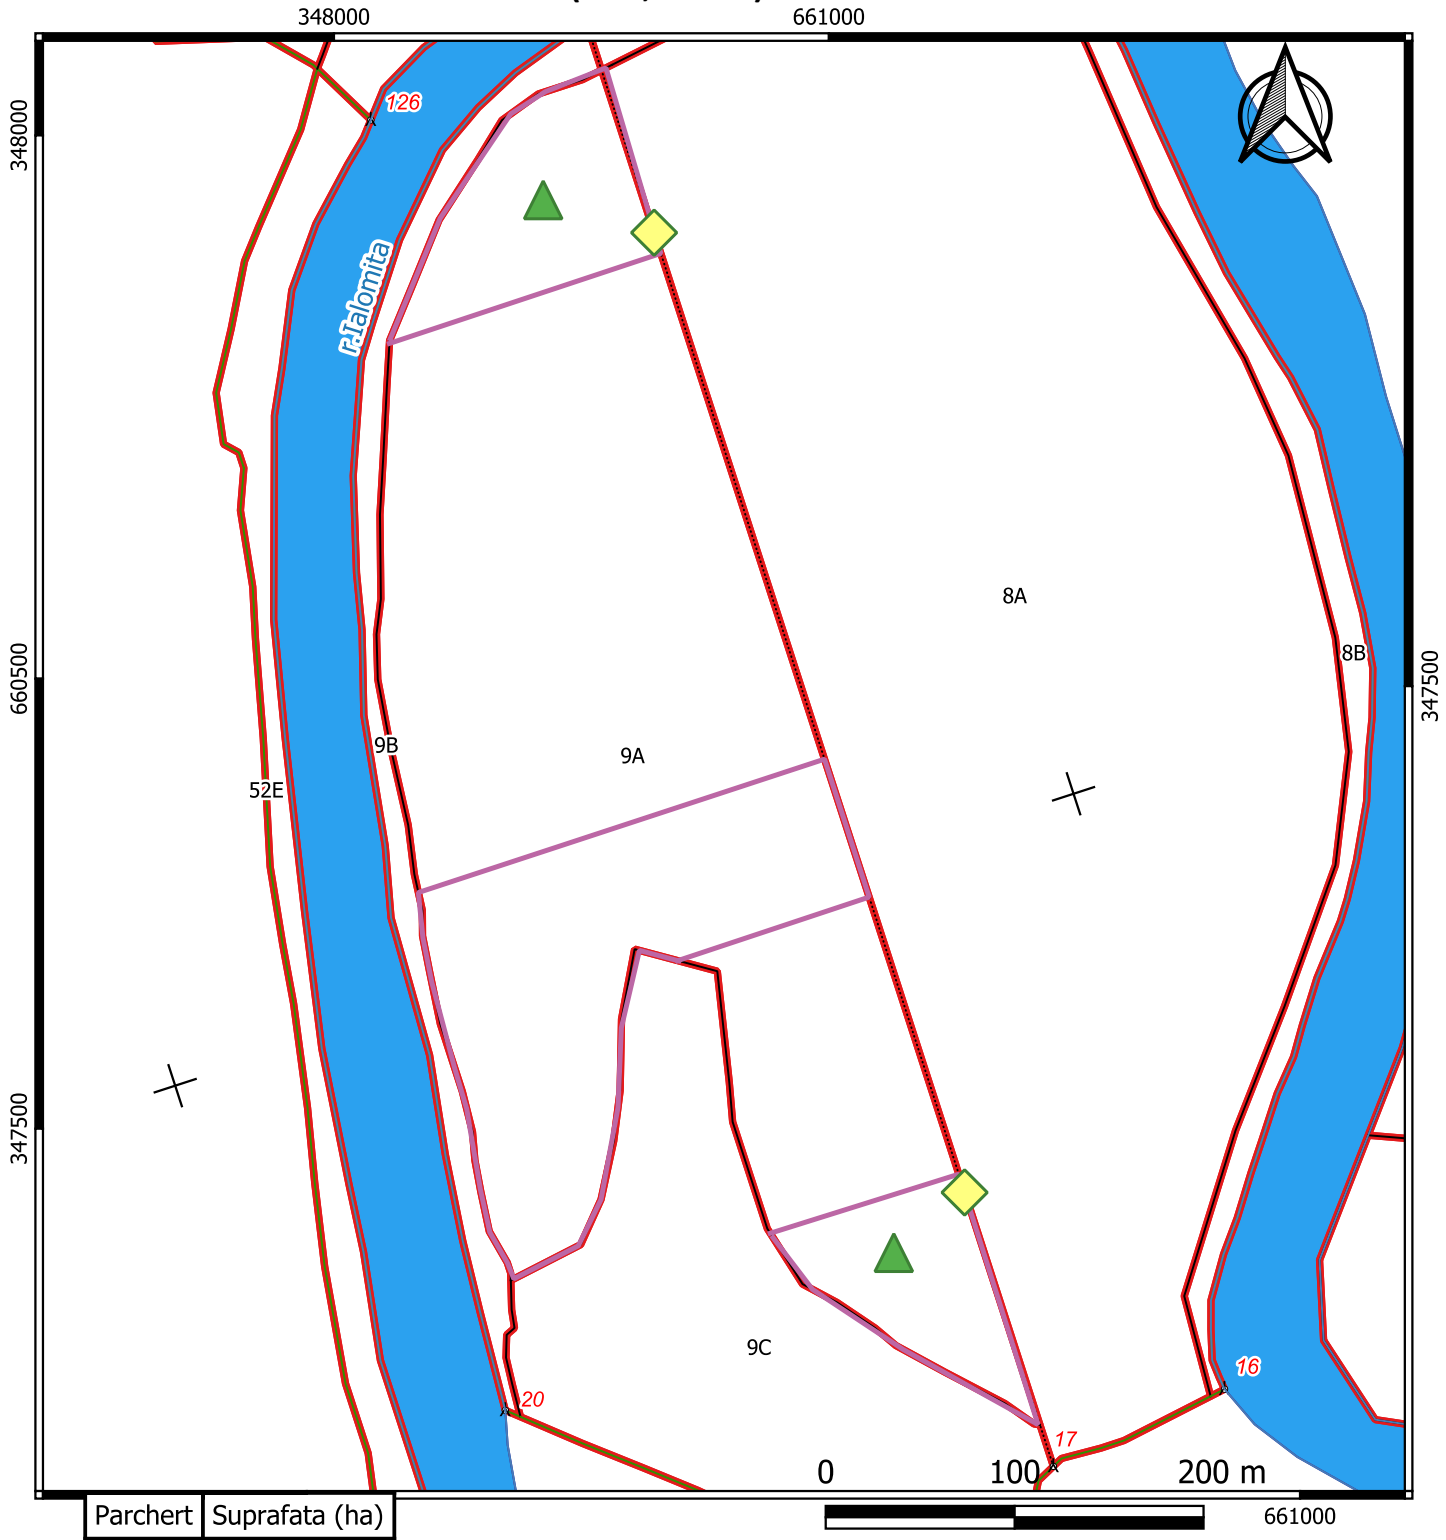

**DIRECTIA SILVICA IALOMITA
 OCOLUL SILVIC SLOBOZIA**

DENUMIRE PARCHET: 855 Pr Cr Căzănești
APV: 2200121801190
UP: VI Balaciu
u.a.: 9A % (S= 1,67 HA)

Contează pentru viitor!

Parchert Suprafata (ha)

LEGENDA

	platforma_primara		centru_parchet		borne
	ape_arc		Drum national		parc_poly
	ape_poly				

"fid"	Tip punct	X_EST(4326)	Y_NORD(4326)
Autogenerate	centru_parchet	27.024975	44.612572
Autogenerate	centru_parchet	27.024843	44.607287
Autogenerate	platforma_primara	27.025422	44.607445
Autogenerate	platforma_primara	27.0256	44.612249