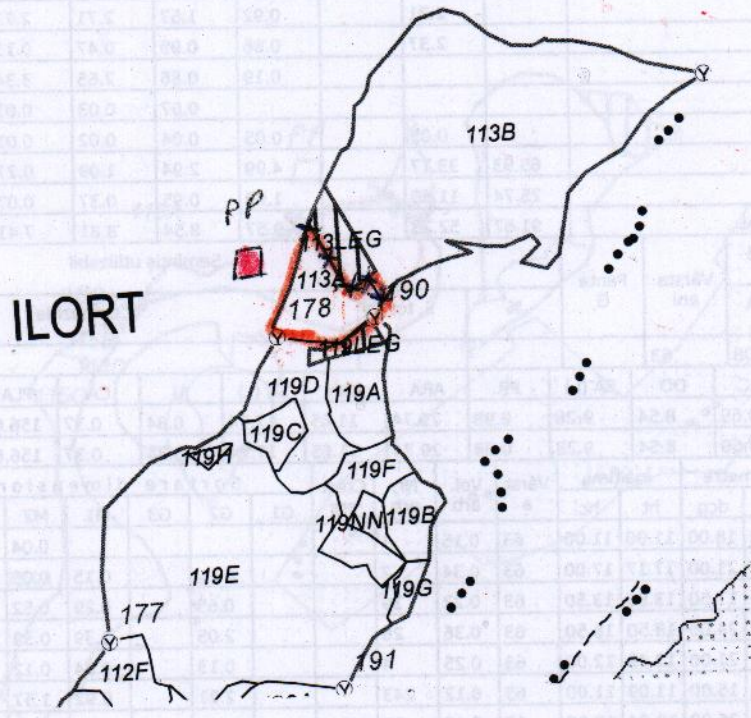

REGIA NAȚIONALĂ A PĂDURILOR – ROMSILVA  
**DIRECȚIA SILVICĂ GORJ**  
**OCOLUL SILVIC CĂRBUNEȘTI**

telefon: 0253/378130; fax: 0253/379235; cod fiscal: RO 1590120;  
 Oraș TG-CĂRBUNEȘTI, str. Trandafirilor nr.21, jud. Gorj  
 E-mail: [oscarbunesti@tarquiu.rosilva.ro](mailto:oscarbunesti@tarquiu.rosilva.ro)

SCHITA PARCHETULUI Bobu  
 PARTIDA NR 782 SUMAL 2200153714500

UP	Ua	Volum mc	Suprafata ha	Feltaie re	Coordonate parchet		Coordonate platform primara	
					Lat N	Long E	Lat N	Long E
I	113A	300,12	2,08	Clang	44,983022	23,549910	44,983358	23,548733

genda:

	Suprafata parchetului		Podettraversare
	Traseu de scos apropiat cu TAF		Stancarie
	Platforma primara		Delimitarea parchet
	Arbori morti		Ochiuri de regenerare
	izvor		

x x delimitari cu patrat RB36-109