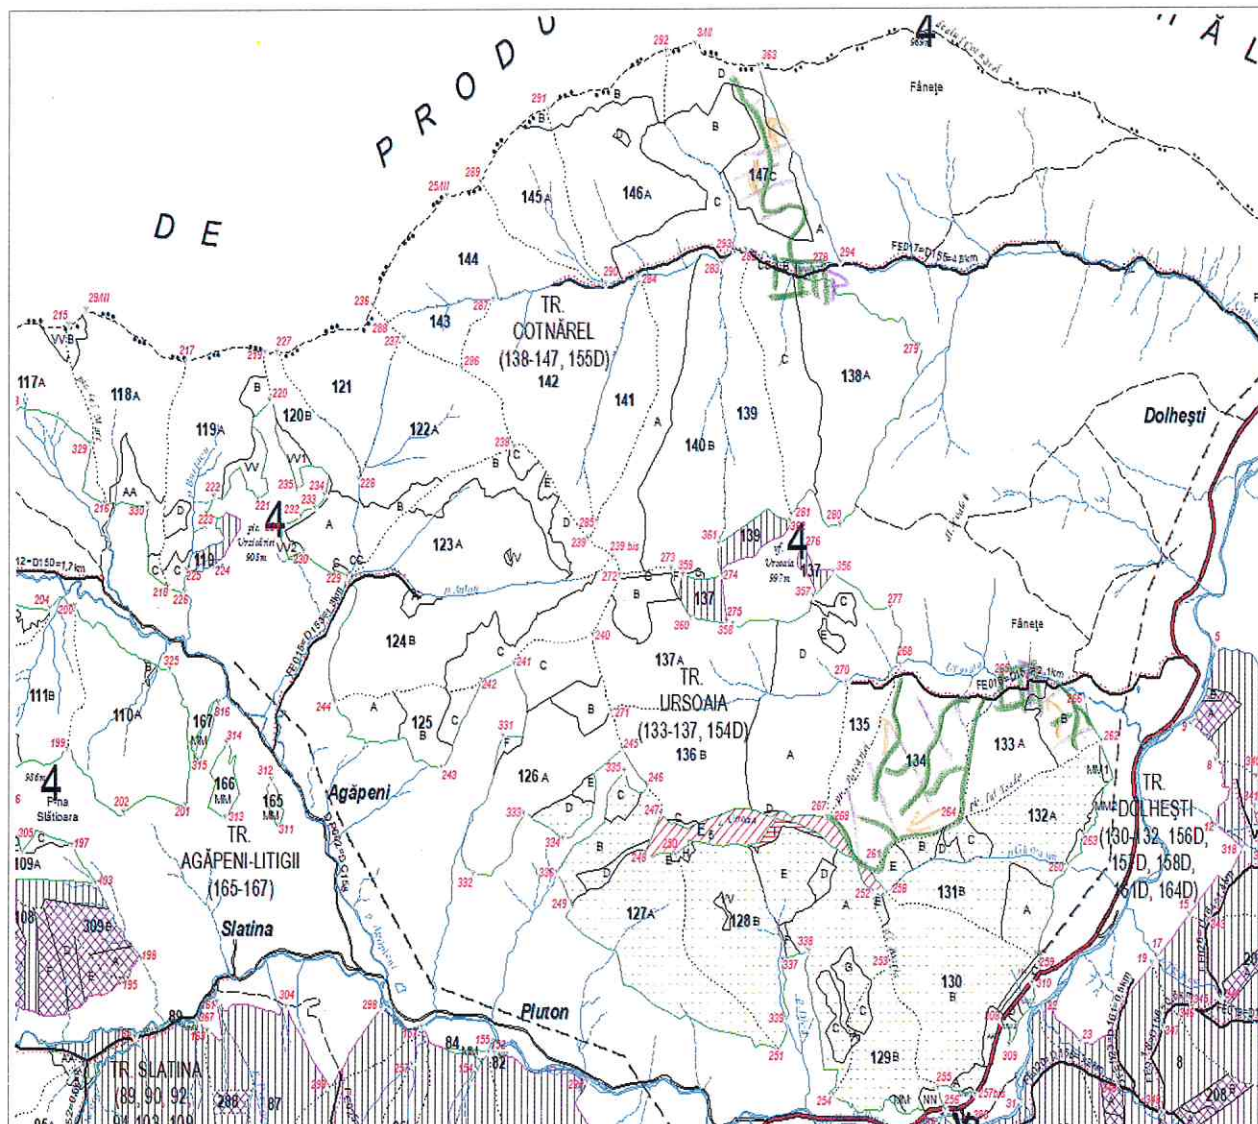

**SCHIȚA PARCHETULUI ȘI A PLATFORMEI PRIMARE**

U.P. **II MIHAIEȚI** u.a. **133B,134,147C** Partida **FOND/SUMAL 796 / 2600022303090**

Drum auto forestier		<b>Coordonate geografice</b>
Drum de tractor existent		
Drum de tractor propus		Parchet :
Parau		N: 47.124415 / 47.134195
Limita parcelara		E: 26.031668 / 26.022540
Limita de subparcela		Platforma primara :
Directia de doborare a arborilor		N: 47.134262 / 47.124448
Directia de colectare a arborilor		E: 26.023058 / 26.032537
Platforma primara		
Parcare autovehicule		
Pichet de incendiu		
Loc de odihna si pentru fumat		
Teren cu fenomene de inmlastinare		
Portiuni cu fenomene de alunecare		
Delimitare parchet		
Portiuni cu panta mare		
Portiuni cu roca la suprafata		