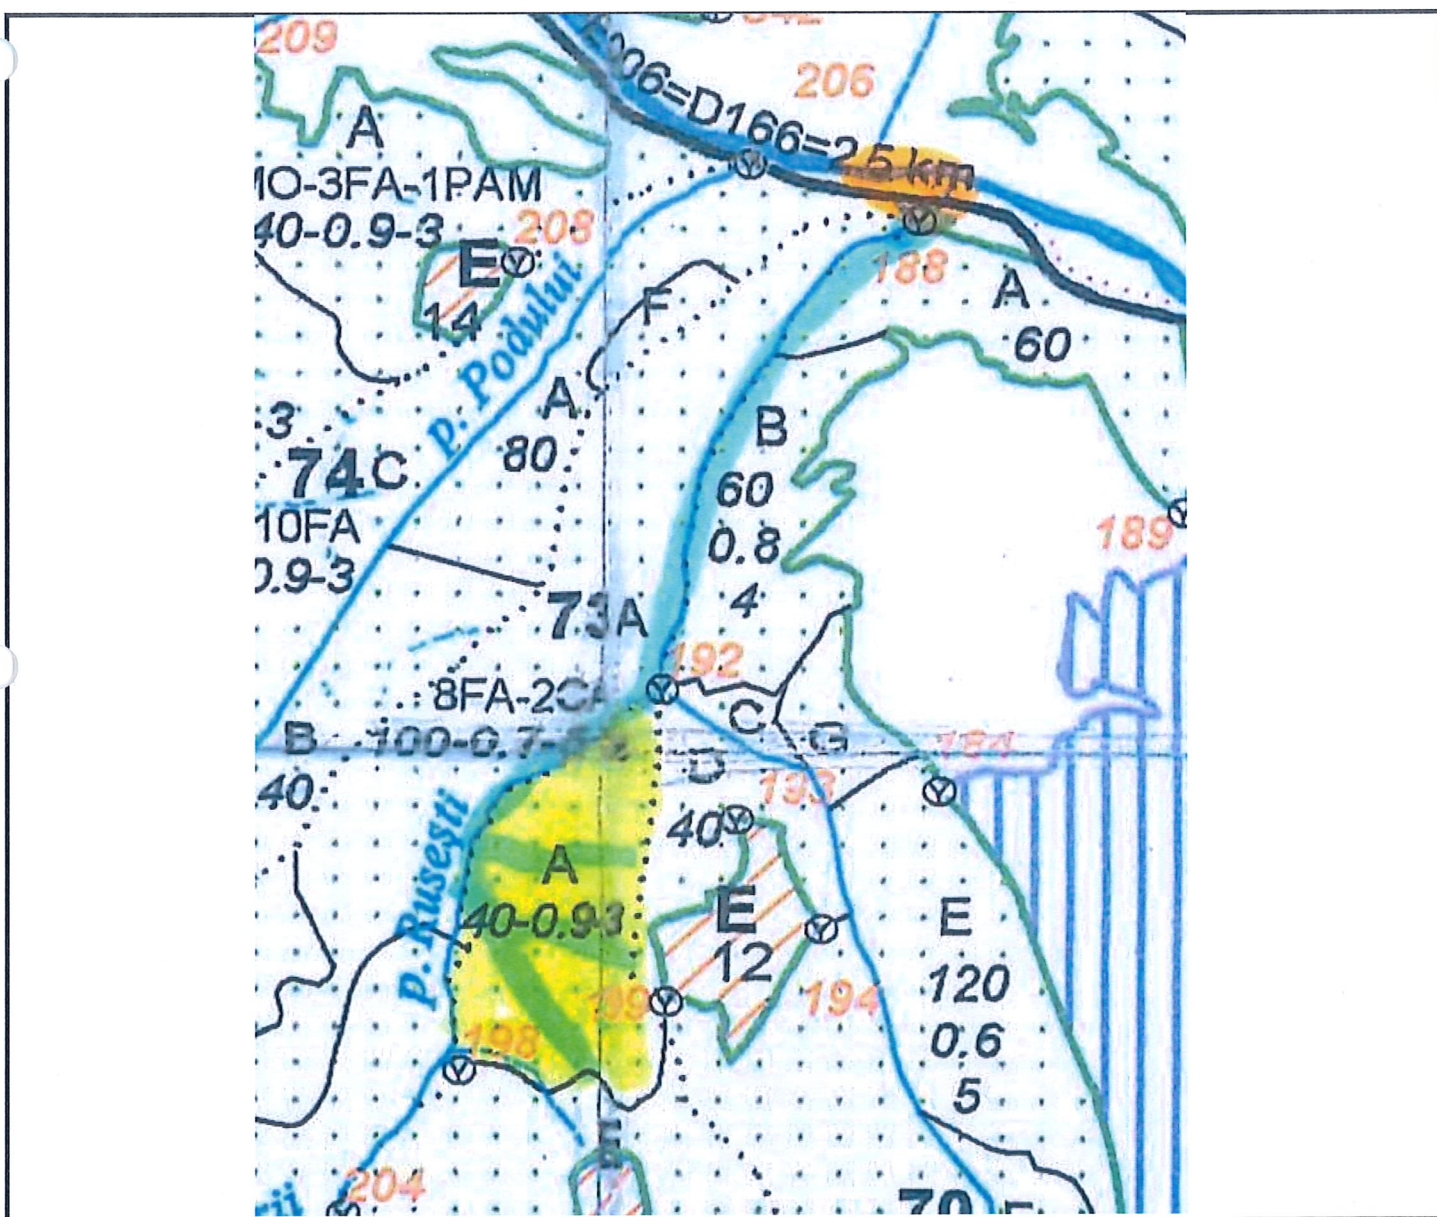

SCHITA PARCHETULUI 418 PR. RUSEȘTI / PAD. MARIS MARIUS

SUMAL nr.: 2600051100870

COORDONATE GEOGRAFICE				AMPLASAMENT	
Parchet		Platforma		U.P.	Il Somesul Cald
X (LONGITUDINE)	Y (LATITUDINE)	X (LONGITUDINE)	Y (LATITUDINE)	u.a.	71A
23.151678	46.6913681	23.156511	46.6984019	u.a.	
				u.a.	

LEGENDA

-  Cale permanenta de transport
-  Drum tractor existent
-  Parchet
-  Platforma primara

Conducator lucrare,  
 Vesa Octavian