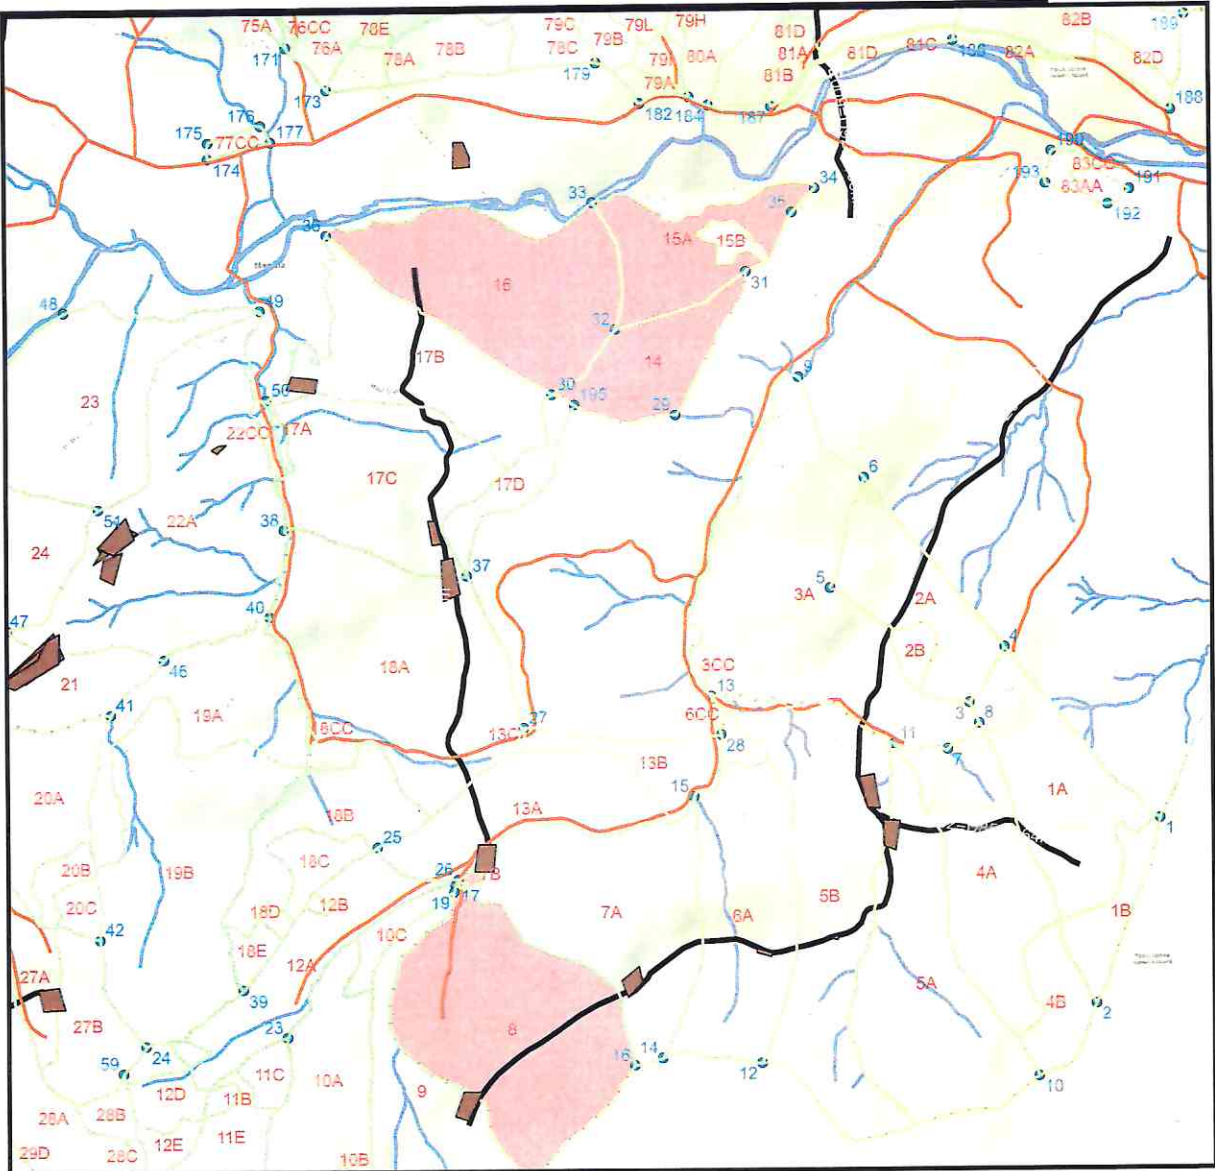

DIRECȚIA SILVICĂ NEAMȚ  
 OCOLUL SILVIC VĂRATEC  
 SCHIȚA PARCHETULUI ȘI A PLATFORMEI PRIMARE  
 U.P. I Cr. Negru u.a. 7B-16 P 955 ACC I

0 750 1,500 m

Legendă

- Platformă
- Parcelar
- Limite
- Drumuri Tr
- Drumuri\_forestiere
- Borne
- Ape

Coordonate Platforma și coordonate Parchet

<b>Parchet</b>	<b>26.18534, 47.06548</b>
<b>Platformă</b>	<b>26.19676,47.07265</b>

Delegat marcare,

Padurar,