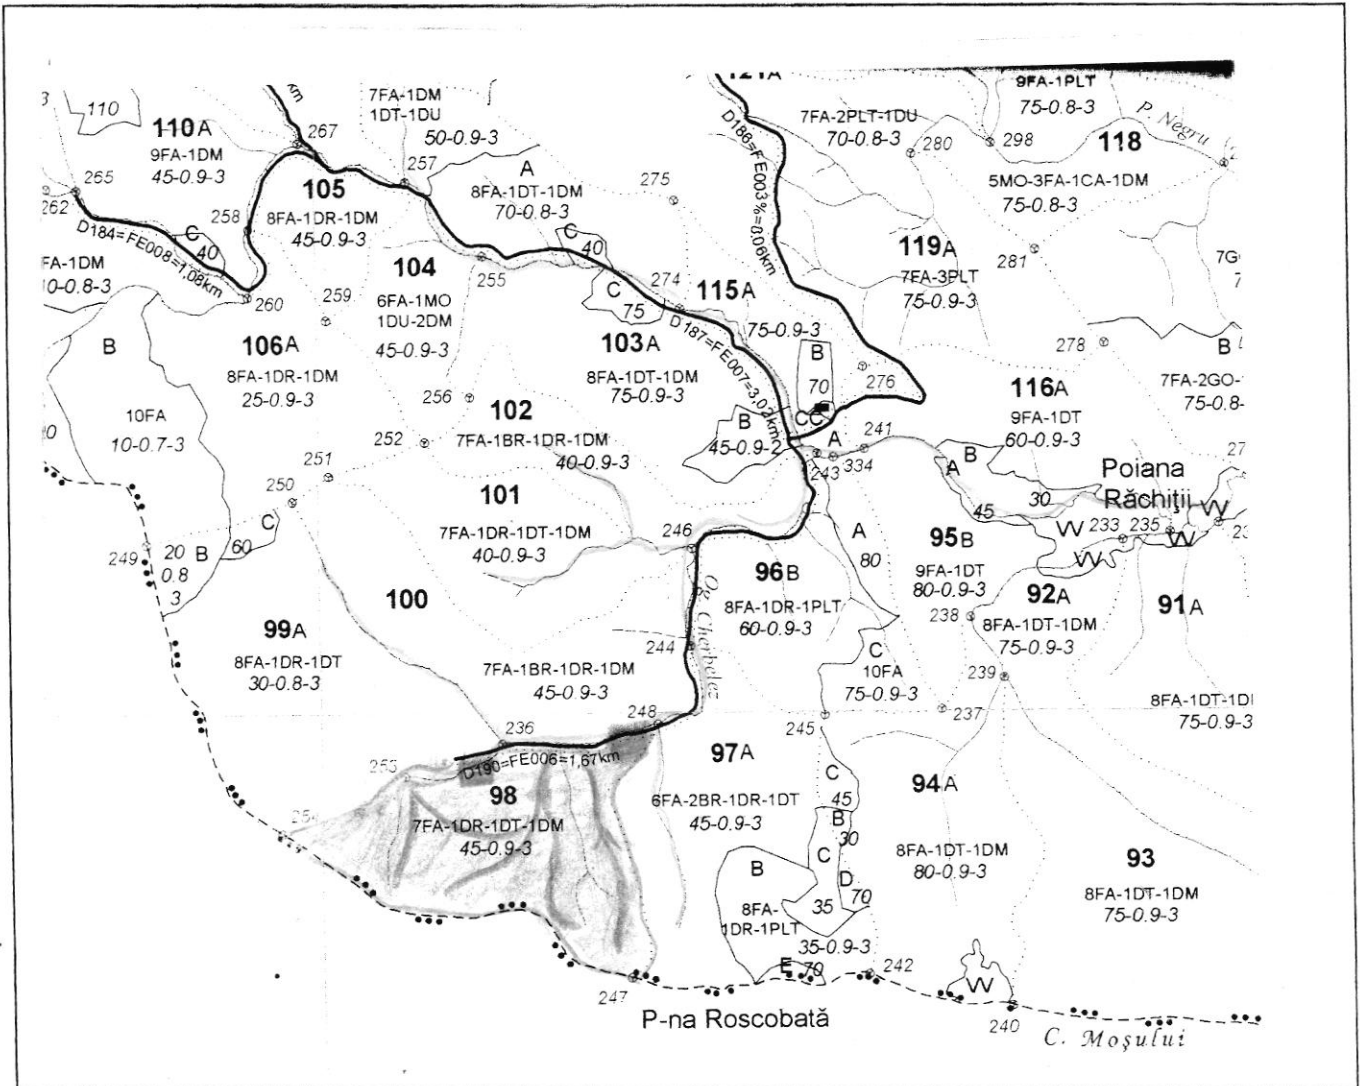

SCHITA

PARCHET IN EXPLOATARE (denumire) RĂCHIT

Partida (denumire) RĂCHIT, nr. APV 64, nr. SUMAL 2300158600710

U.P. I SĂRCAȘTITA, u.a. 98

Scara: 1 : 20.000

Coordonate GPS

APV		Platforma primara	
N	E	N	E
44,784715	22,274431	44,786976	22,277587

LEGENDA

- limita parchet
- arbori morti
- suprafața parchet
- podet de traversare
- cai de colectare
- drum auto forestier
- platforma primara
- elemente de biodiversitate
- cursuri permanente de apa
- directie de colectare