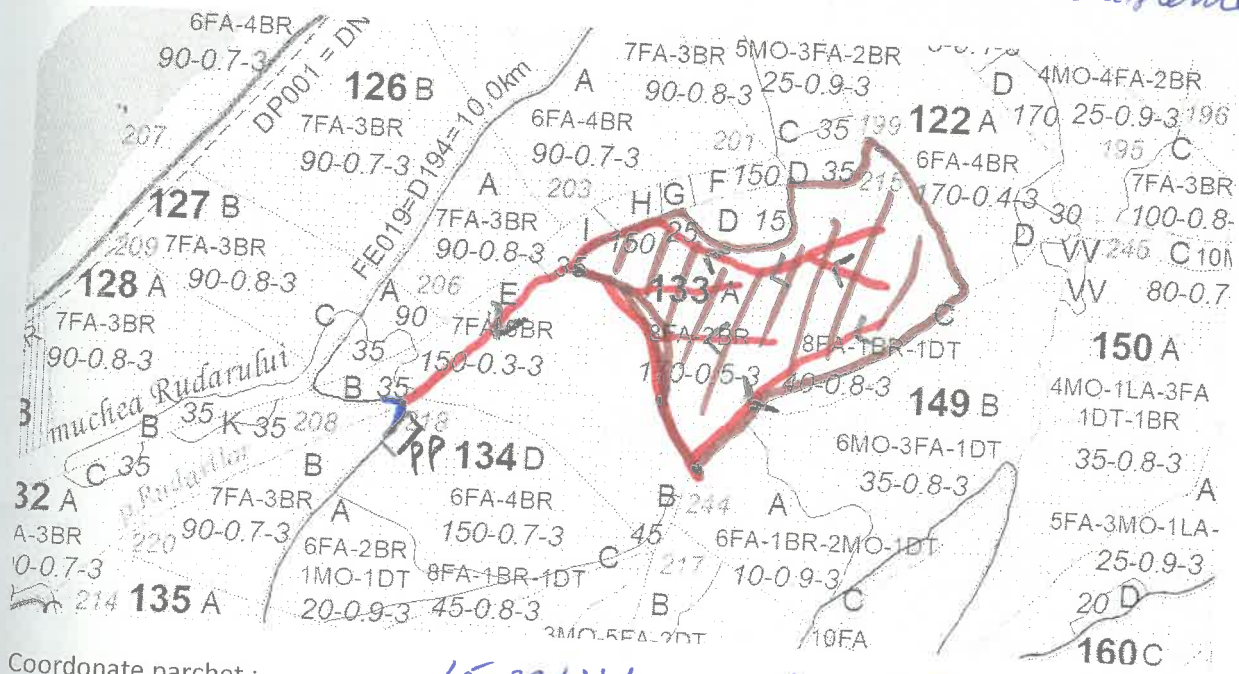

UP V ua 133A Lucrare T. Progresive Recondare
 SCHITA PARCHETULUI

803 Redam 1 / 2400180100570
2600180100020

Legenda :

- Platforma primara
 - Drum de tractor cu eroziune excesiva
 - Traseu de scos-apropiat cu tractorul
 - Adunat cu atelaje
 - Cuib aparținând unor specii de păsări răpitoare
 - Zona protecție cuib (accesul interzis în perioada februarie-iunie)
 - Mlastina permanenta
 - Izvor
 - Arbori morti
 - Zona protecție mlastina/izvor, arbori de biodiversitate (insula de imbatranire)
- Suprafața parchetului
 - Plot prima primord
 - Drumuri existente

Coordonate parchet : 45,394241 / 24,650009

Coordonate platforma primara: 45,392081 / 24,640582

P.P.

Intocmit