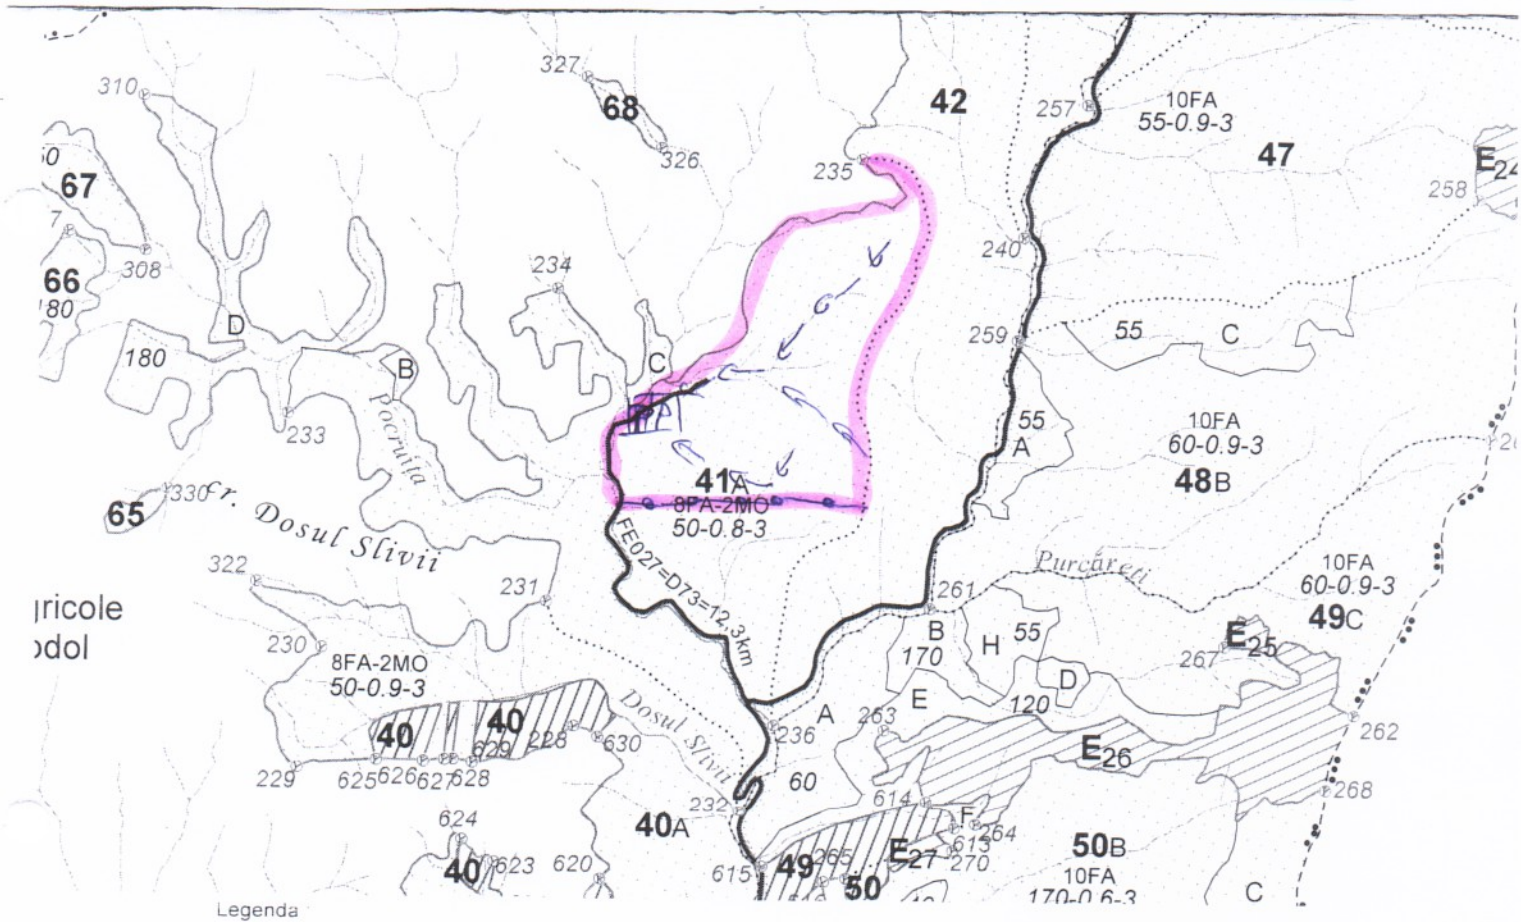

REGIA NAȚIONALĂ A PĂDURILOR – ROMSILVA
DIRECȚIA SILVICĂ GORJ
OCOLUL SILVIC PADES

Loc. Pades, sat Apa Neagra, CP 217326, jud. Gorj
 telefon: 0253 374264; fax: 0253 471029, cod fiscal: 9247790;
 E-mail ospades@targuuiu.rosilva.ro

Contează pentru viitor!

SCHITA PARCHETULUI Pacuvita PARTIDA NR. 75 SUMAL 2600636900970

UP.	UA.	Volum mc	Suprafata ha	Fel taiere	COORDONATE APV		COORDONATE PLATFORMA	
					LATITUDINE	LONGITUDINE	LATITUDINE	LONGITUDINE
III	4147	674,51	24,00	SR	45,108952	22,867379	45,108421	22,865165

Legenda

	Suprafata Parchetului
	Platforma Primara
	Traseu de Scos apropiat
	Podet de traversare
	Arbori morti
	Suprafata cu semintis utilizabil
	Arbori de limita
	Zona tampon parau

SEF OCOL,
 Ing. Duicu Marius-Daniel