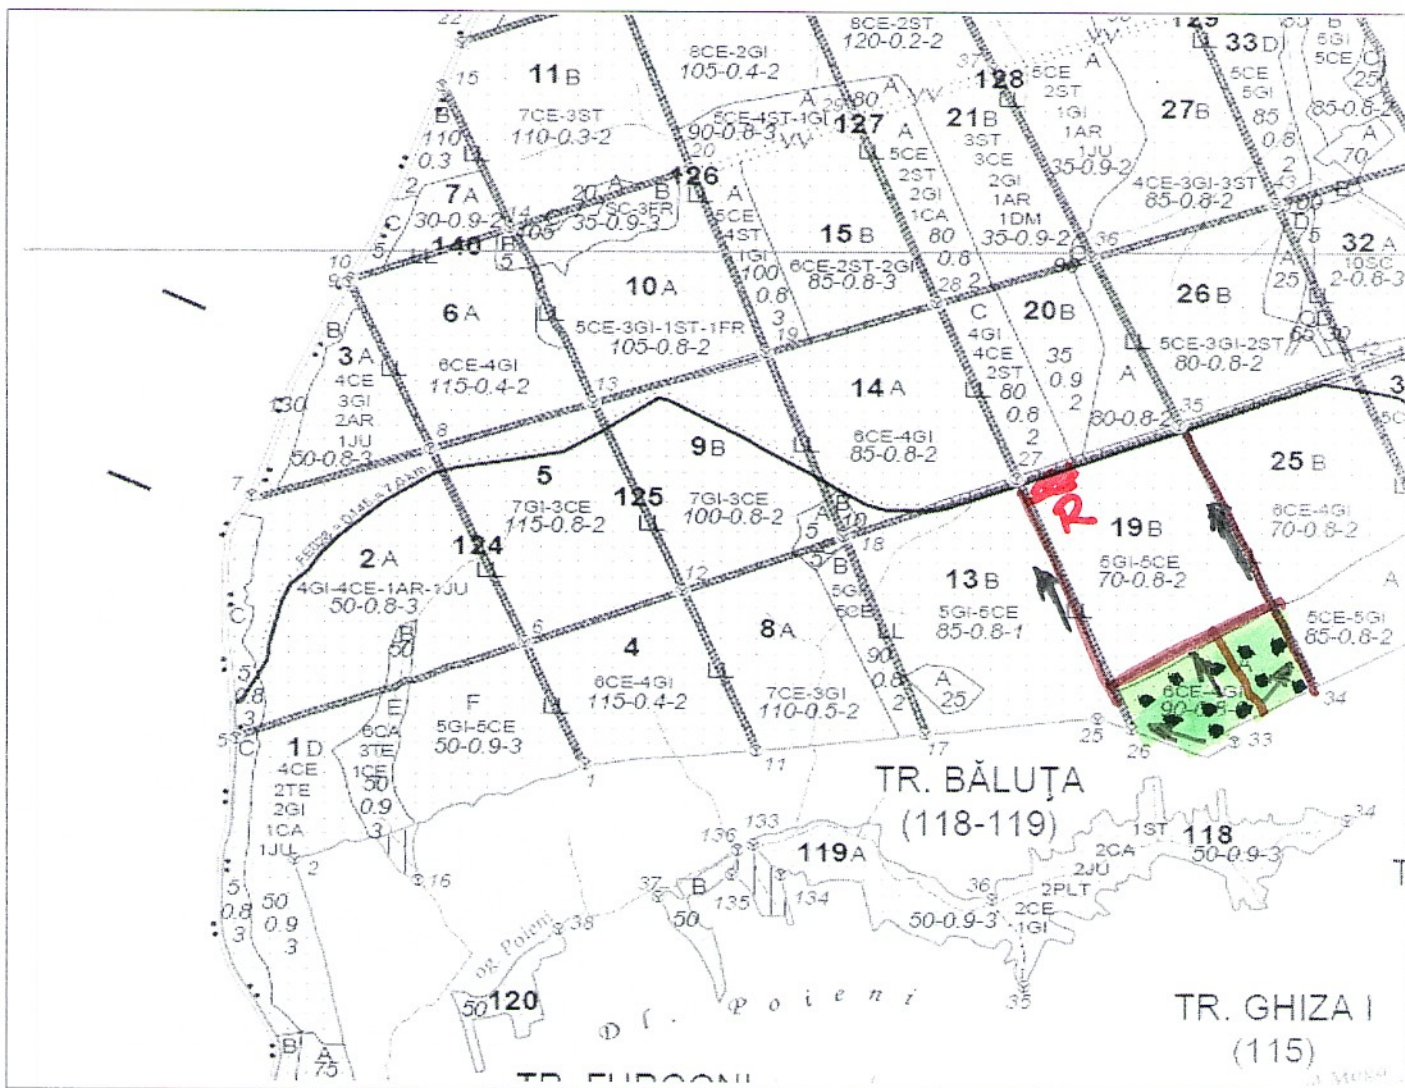

SCHITA PARCHETULUI

PARTIDA 1122, SUMAL 2400132100810, U.P. III Dumbrova, u.a 19 A.

Scara: 1 : 20.000

Coordonate parchet		Coordonate platforma primara	
Lat.	Long.	Lat.	Long.
45.459833	21.651158	45.464878	21.645822

Legenda:

- limita u.a.: "-----"
- Borna amenajistica: "⊙"
- Drum auto forestier: "▬"
- Platforma primara: "▭
▧
R"
- Podete de traversare: "▭
/ /"
- suprafata parchetului: "▭
■"
- cursuri de apa permanente: "⤵"
- arbori morti : " XM " 🌳 🌳 "
- cai de colectare: "▬
▬"
- drum de pamant ▬
- directia de colectare: " → "