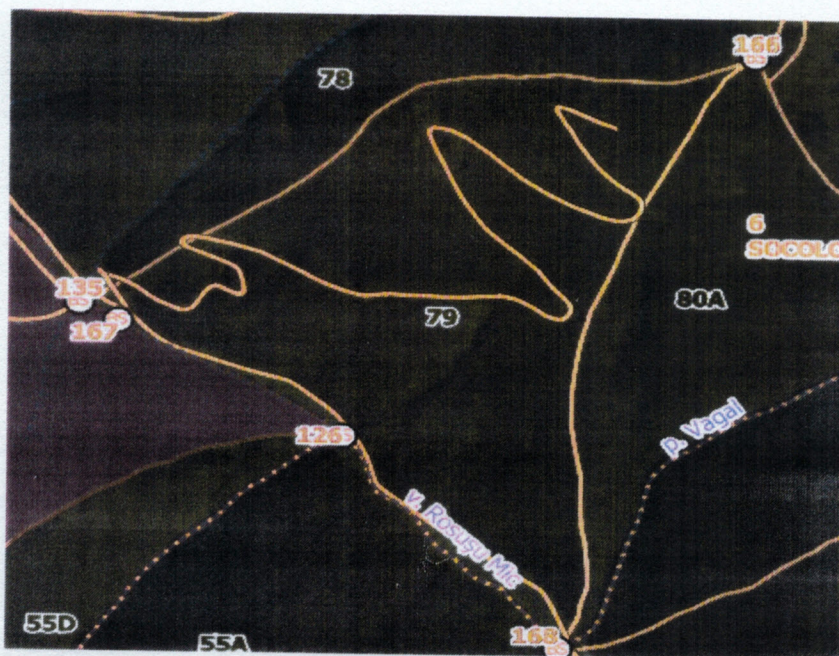

DIRECTIA SILVICA MARAMURES  
 OCOLUL SILVIC POIENI

SCHITA PARCHETULUI SI A PLATFORMEI PRIMARE

Partida	Natura produs	up	ua	Coordonate parchet		Coordonate rampa	
				lng	lat	lng	lat
870/2300144002650	SR	IV SOCOLAU	79	24.502163	47.921845	24.493760	47.920310
Limita de parcela				.....			
Limita si indicative de subparcela : ,A,B,C...				_____			
SUPRAFATA PARCHET				_____			
PLATFORMA PRIMARA				_____			
DRUM AUTO FORESTIER				_____			
PARAU				_____			
BORNA PARCELARA				168,166,135			