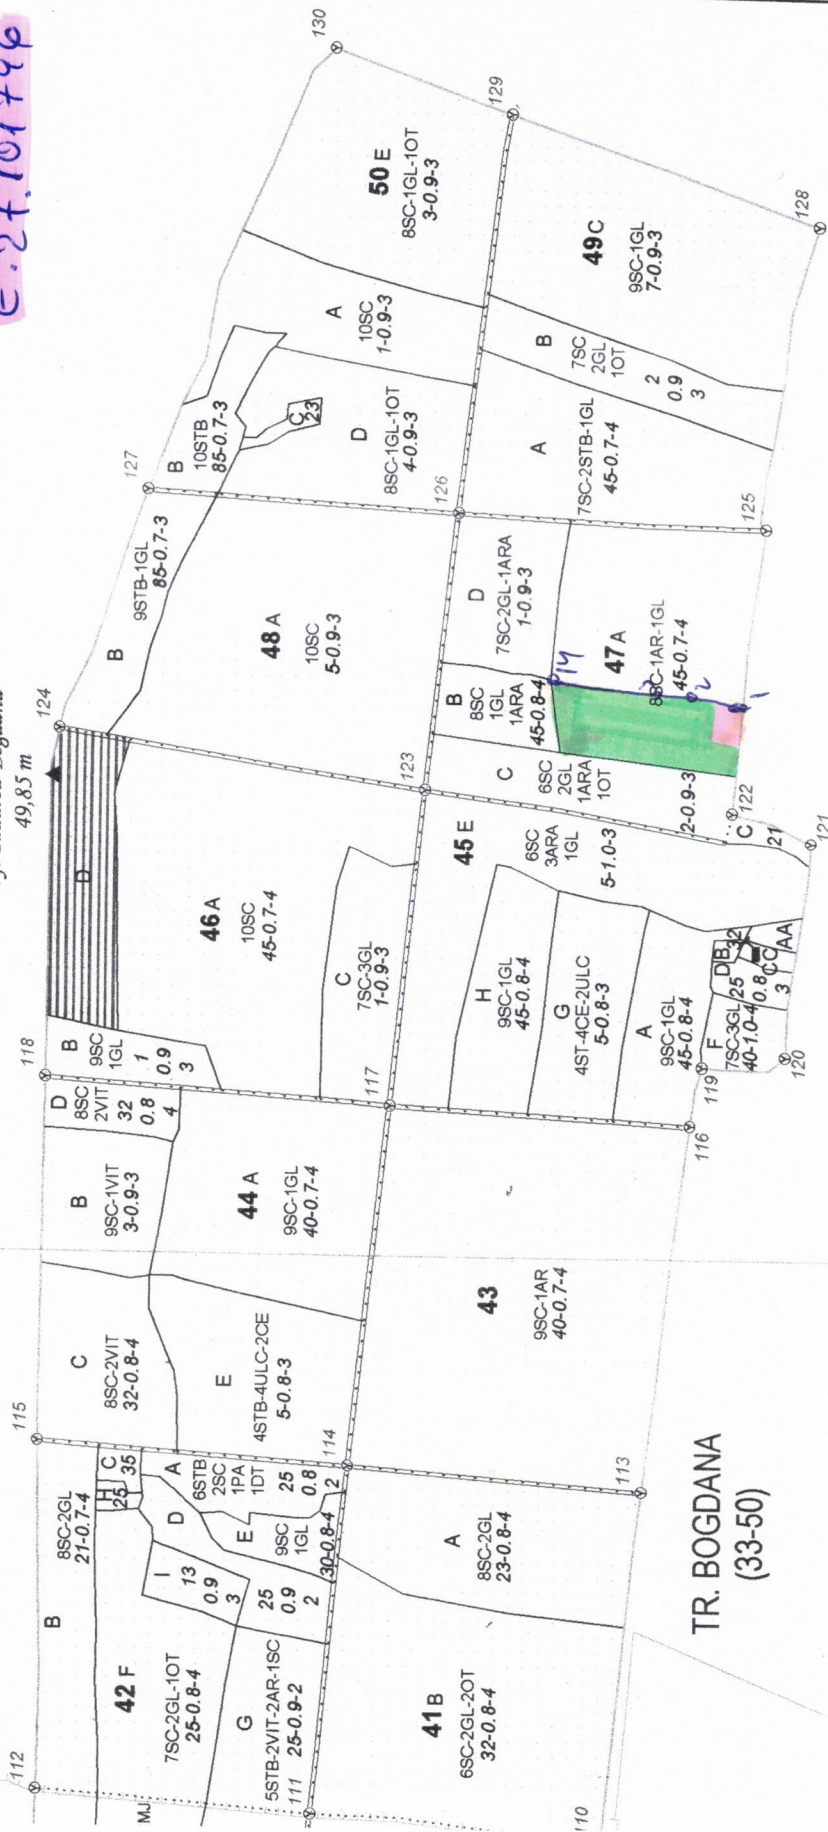

— supra măsurate

COORDONATE

PARCHET N: 44.413192

E: 27.101474

PLATFORMA PRIM. N: 44.412034

E: 27.101746

La Movila Lungă

Vf. Pădurea Bogdana
49,85 m

TR. BOGDANA
(33-50)