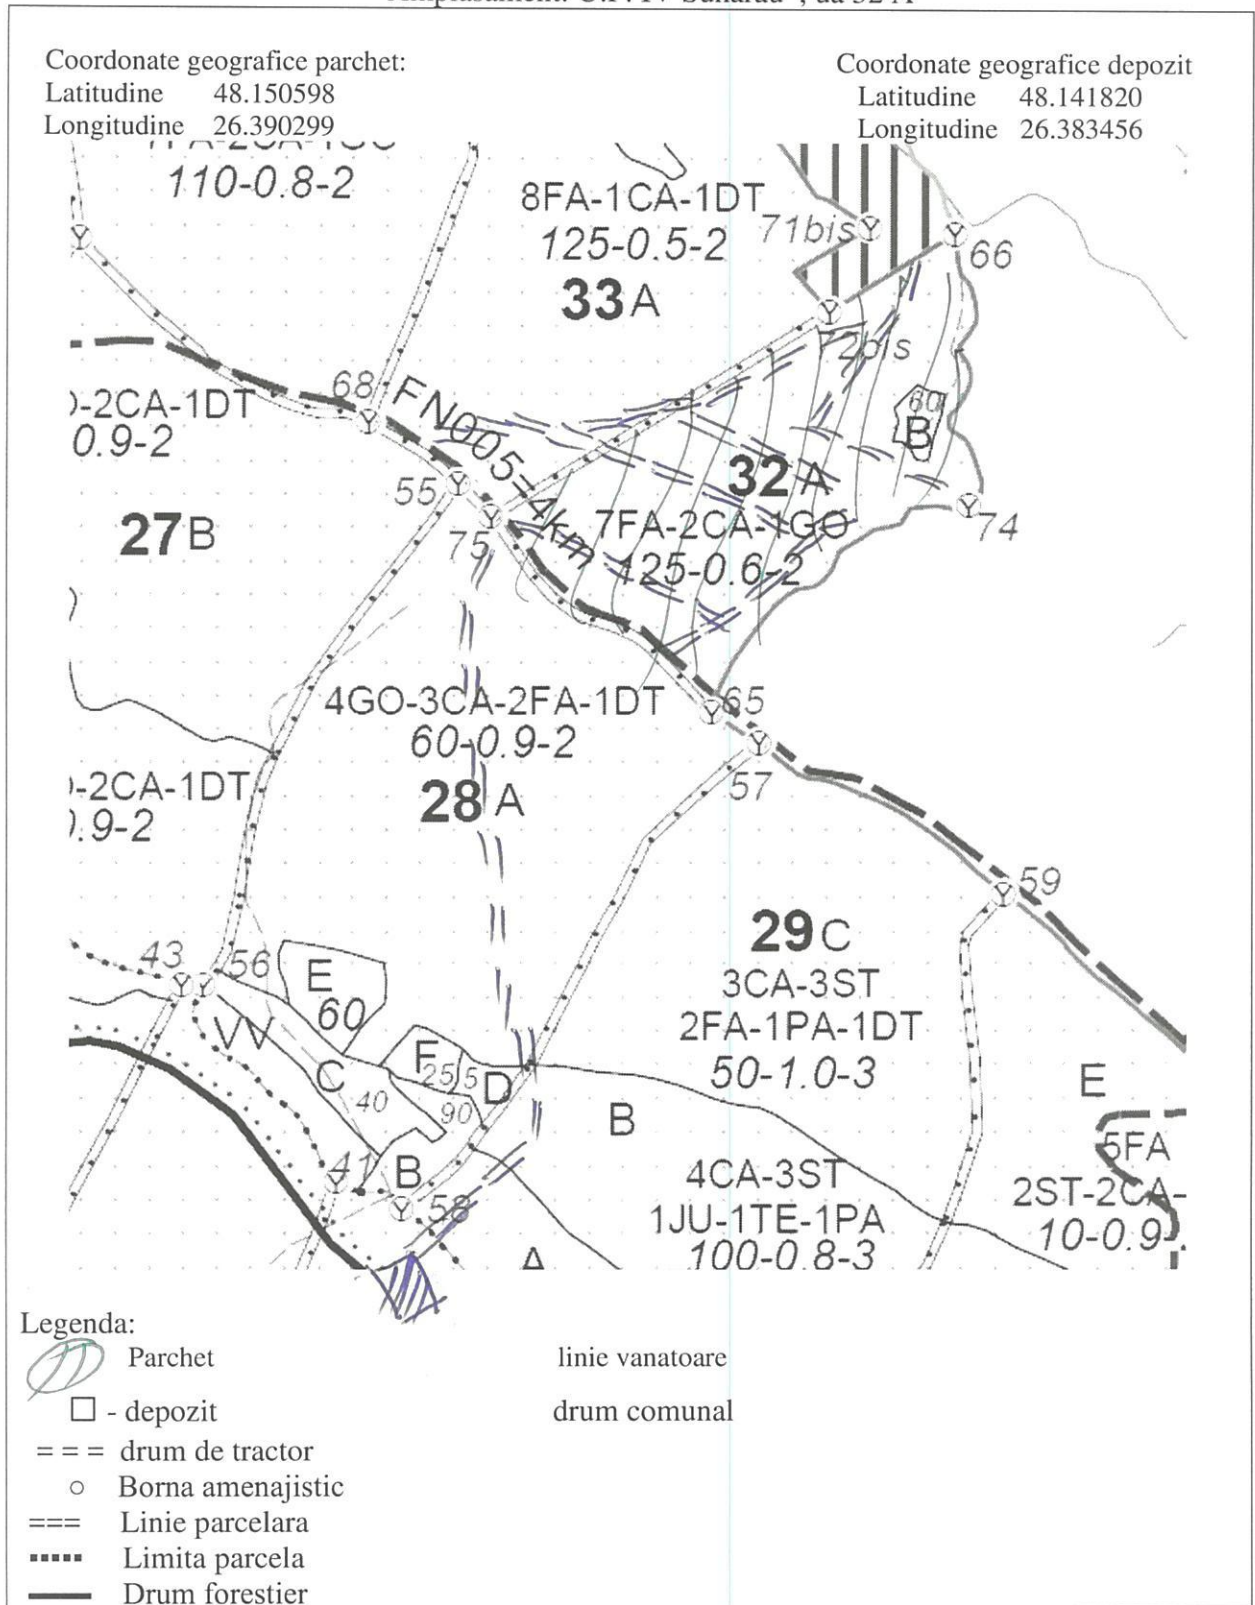

DIRECȚIA SILVICĂ BOTOSANI  
Ocolul Silvic Dorohoi

**SCHITA PARCHETULUI**  
NR. 13000340/2010, denumire **Oroftiana**  
Amplasament: U.P. IV Suharau , ua 32 A

Coordonate geografice parchet:  
Latitudine 48.150598  
Longitudine 26.390299

Coordonate geografice depozit  
Latitudine 48.141820  
Longitudine 26.383456

Intocmit,  
ing. Gherasim Vasile