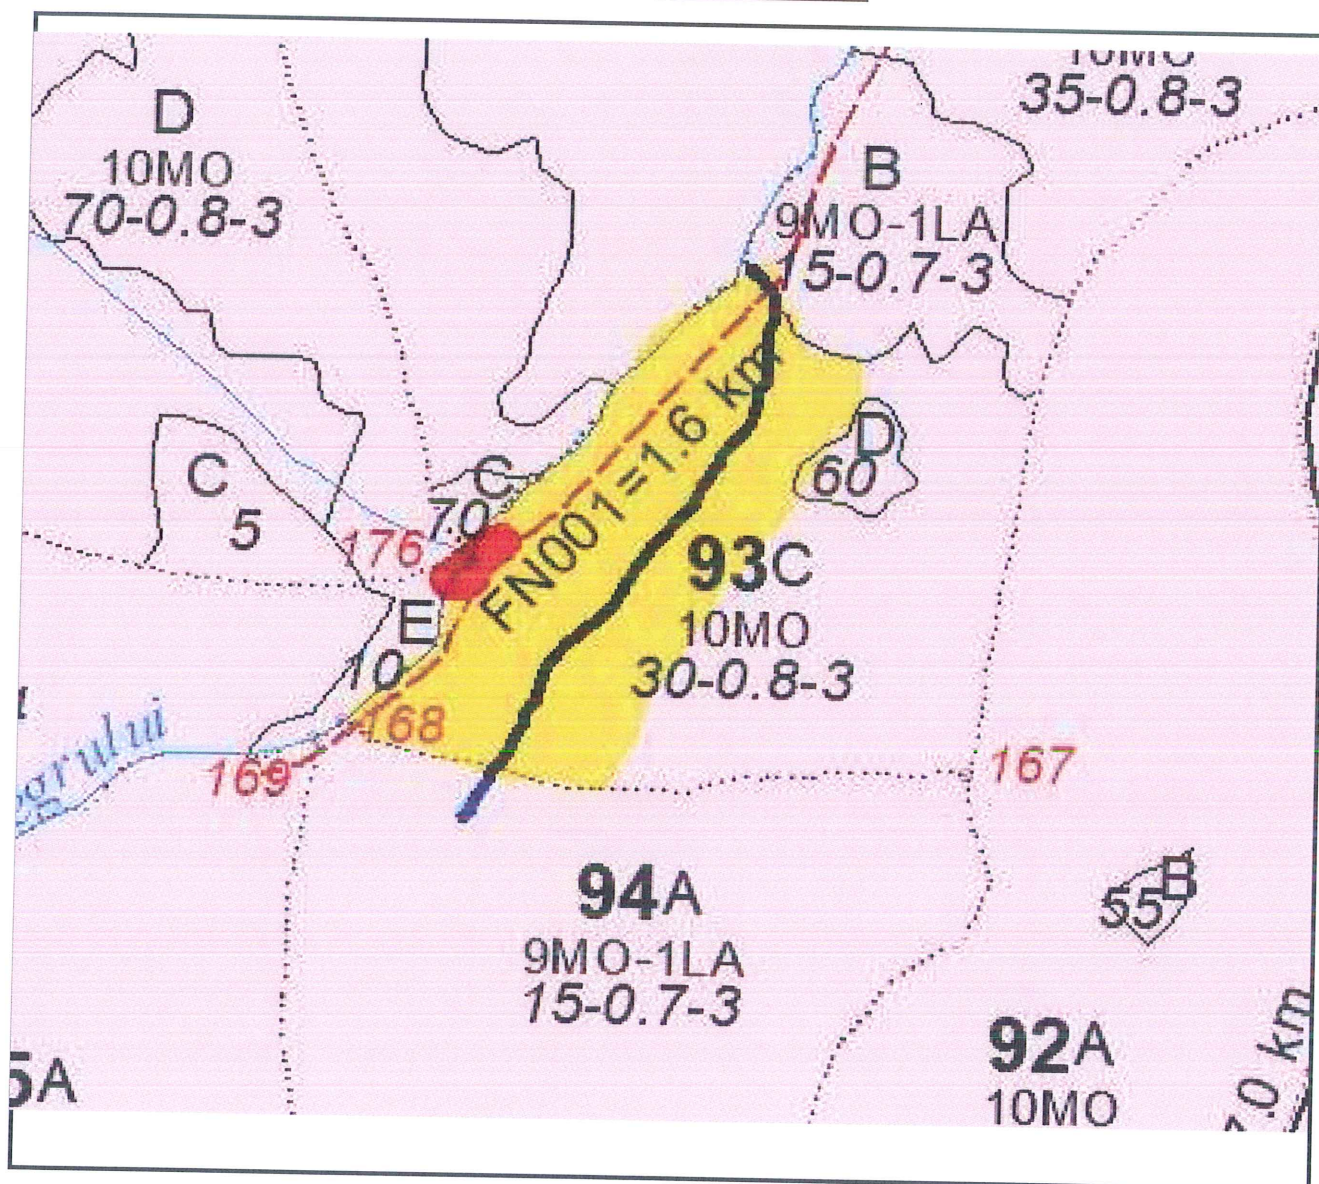

SCHITA PARCHETULUI 404 DOBRUS DF PR. NEGRU
 SUMAL nr.: 2100194501780

COORDONATE GEOGRAFICE				AMPLASAMENT	
Parchet		Platforma		U.P.	IV VALEA RACATAULUI
X (LONGITUDINE)	Y (LATITUDINE)	X (LONGITUDINE)	Y (LATITUDINE)	u.a.	93C
22.998151	46.582985	22.996662	46.582902		

LEGENDA

-  Cale permanenta de transport
-  Drum tractor existent
-  Parchet
-  Platforma primara

Conducator lucrare,
 Ing. Petrisor Laurentiu

Canton 12 Dobrus
 Padurar Todea Gavril