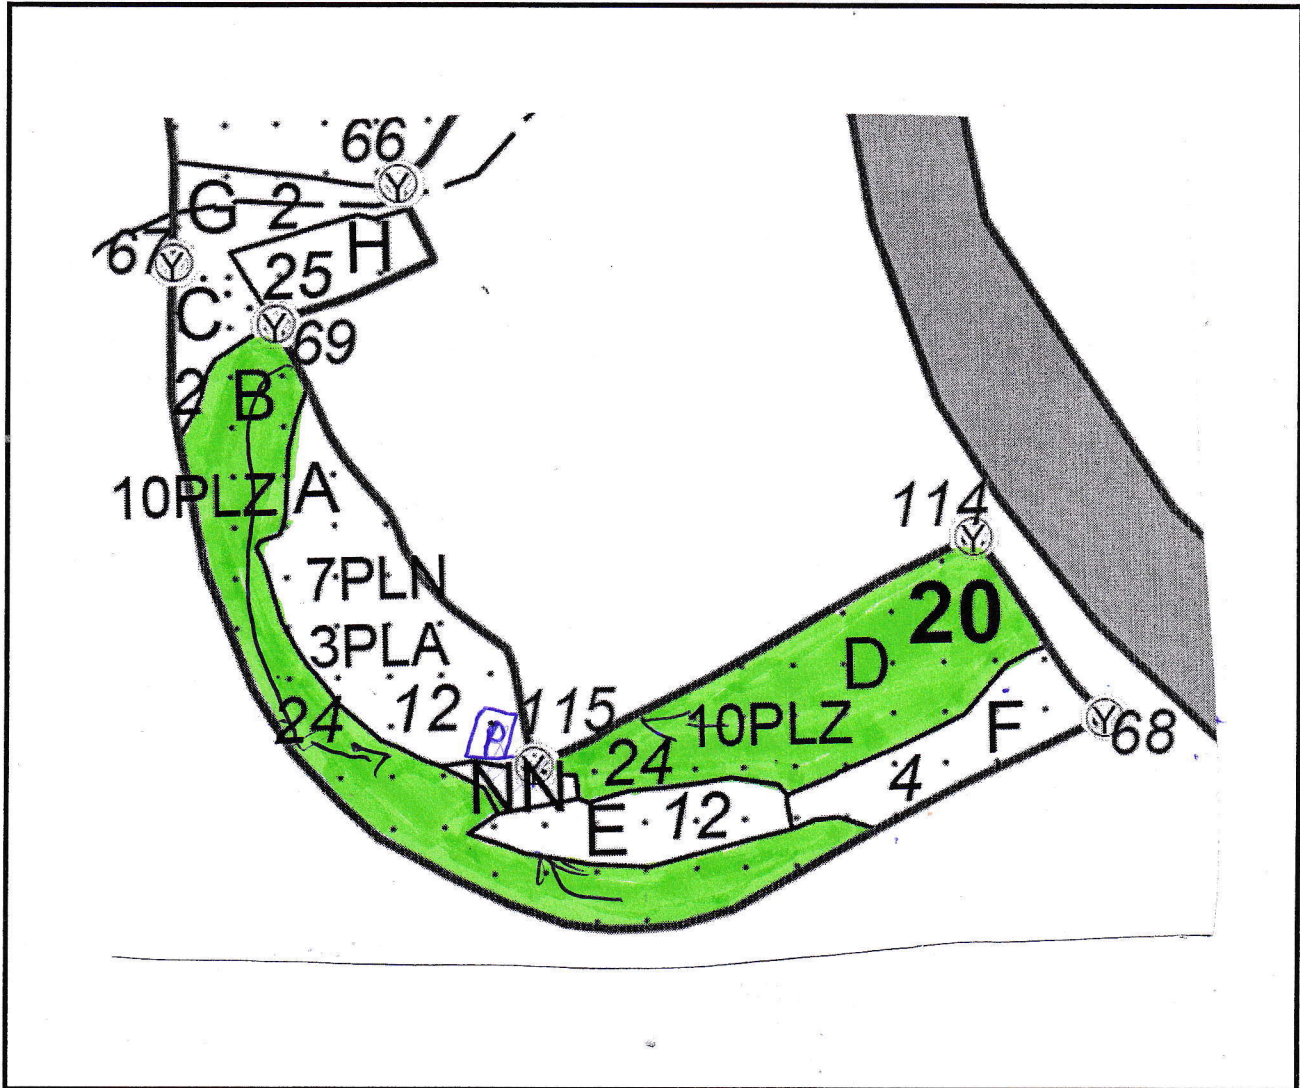

SCHITA PARCHETULUI
 SI A PLATFORMEI PRIMARE

Unitatea de productie
 Unitatea amenajistică

III ZĂVOAIELE SIRETULUI

20 B,D

PARTIDA : 768 / 2400/26.105.800

LEGENDA :

Suprafața parchet

Platforma primară

Drum auto

Căi scos - apropiat

Coordonate

Coordonate	
Parchet	Platforma primară
46,089404	46,089546
27,225891	27,227364

Delegat marcare
 ing. Mihai - Alexandru ȚUȚUI

Titular canton
 păd. Vasile NIȚĂ