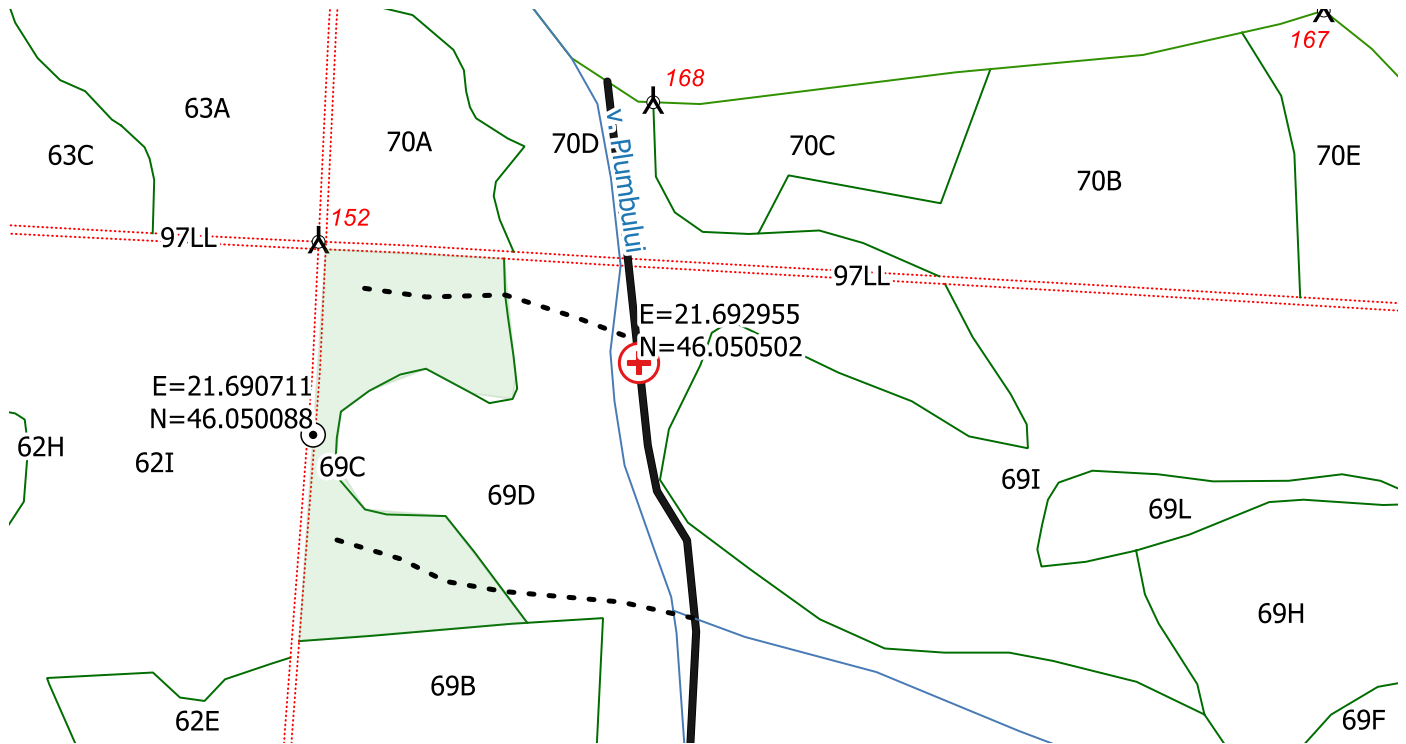

DIRECȚIA SILVICĂ ARAD
OCOLUL SILVIC LIPOVA
SCHIȚA PARCHETULUI
Partida nr. 1403 / 2400238301180
U.P. I, u.a. 69C

Contează pentru viitor!

Legenda

- ⊙ centru parchet
- ⊕ platforma primara
- - - drum tractor existent [2]
- delimitare_parchet
- ▲ borne
- ape
- Drum forestier existent
- Limita subparcela
- ⋯ Limita parcela
- Limita fond forestier stat
- parc_poly

tip	Latitudine	Longitudine
centru parchet	46.050088	21.690711
platforma primara	46.050502	21.692955

Resp. fond forestier,
ing. Mitruș Mihai