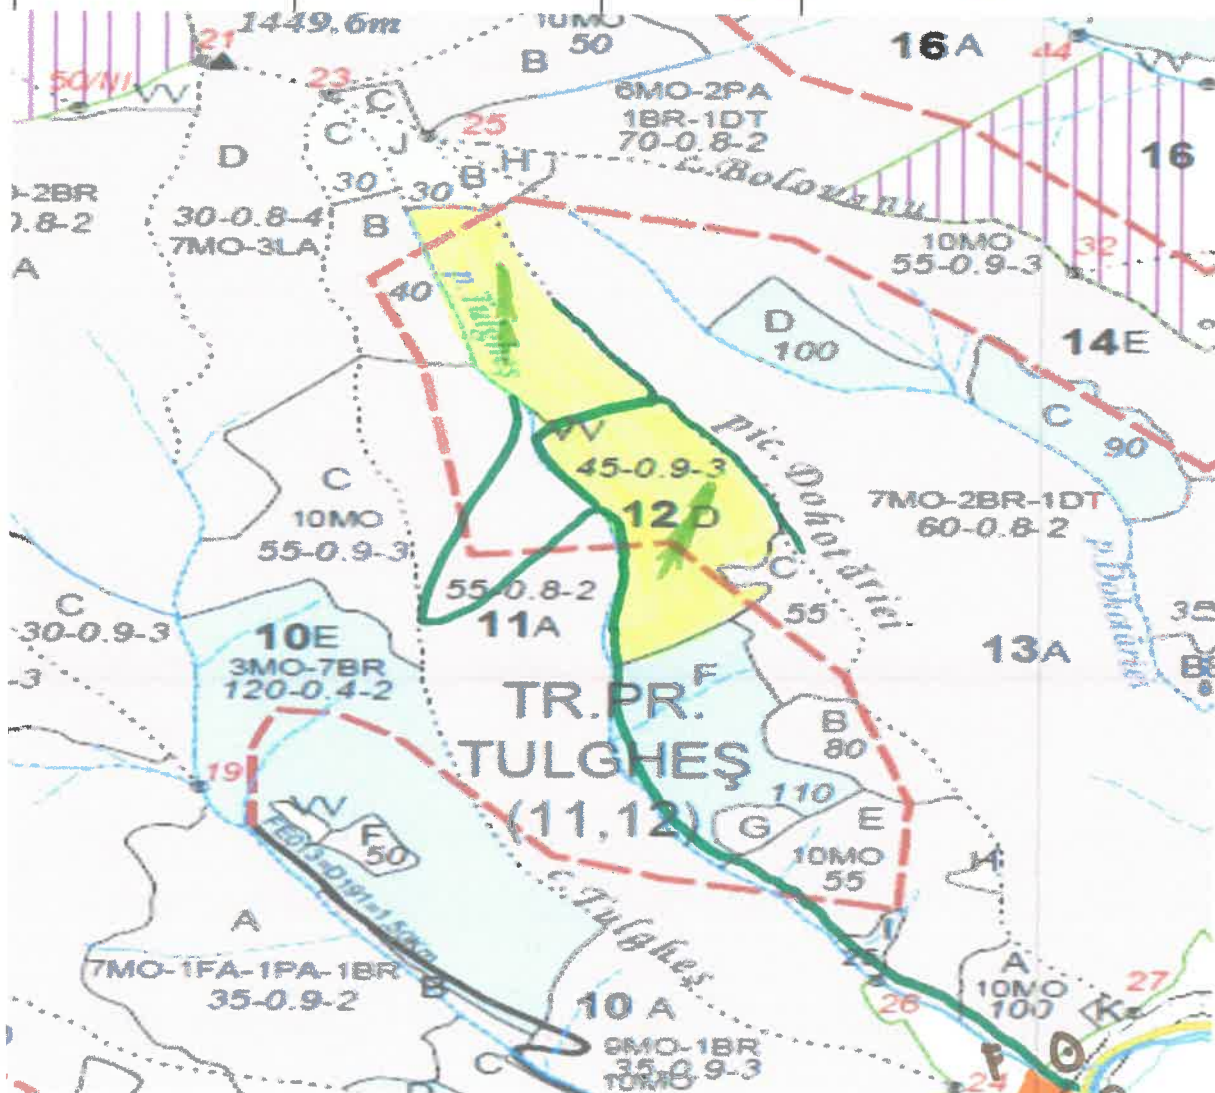

SCHIȚA PARCHETULUI

PARTIDA	SUMAL	UP	ua
658	2500020302240	IV	120
Distanța de scos-apropiat		> 1500m	
Coordonate geografice			
Parchet		Platforma primara	
Latitudine	Longitudine	Latitudine	Longitudine
47.224889	25.824395	47.213576	25.832504

LEGENDĂ:

- | | | | |
|-----------------------------------|--|-----------------------------------|----------|
| Drum autoforestier | | Parcare autovehicule | P |
| Drum de tractor existent | | Pichet de incendiu | |
| Drum de tractor propus | | Loc de odihnă și pentru fumat | F |
| Pârâu | | Teren cu fenomene de înmlăștinare | |
| Limită parcelă | | Porțiuni cu fenomene de alunecare | |
| Limită de subparcelă | | Delimitare parchet | |
| Direcția de doborâre a arborilor | | Porțiuni cu pantă mare | |
| Direcția de colectare a arborilor | | Porțiuni cu rocă la suprafață | |
| Platforma primară | | | |