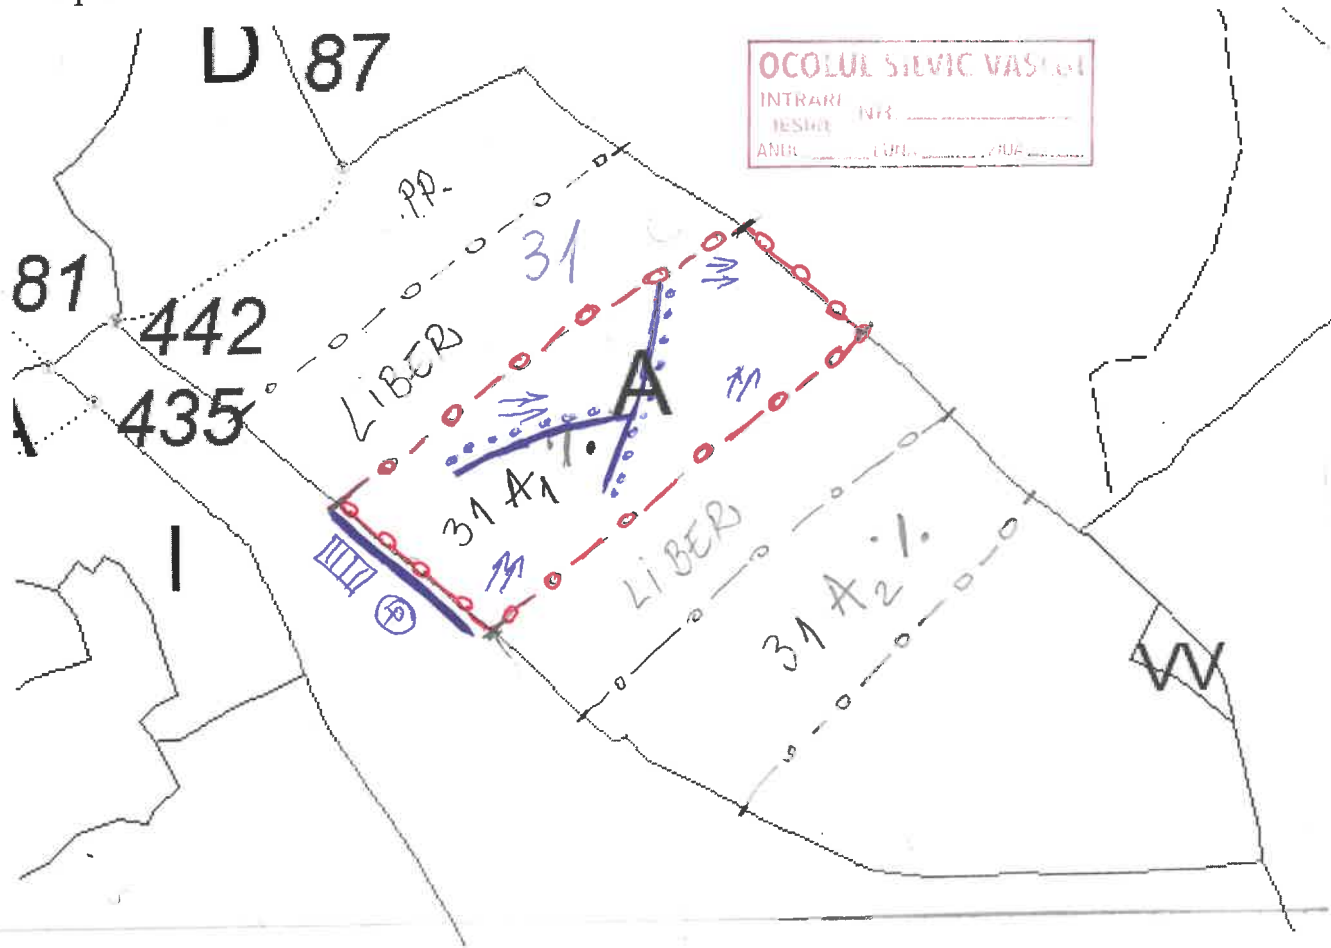

SCHIȚA PARCHETULUI

La partida nr. 271... din U.P. vii....., u.a. 31 A1%....., O.S. Vaslui

Coord. parchet: 46. 649628 °N - 27. 818717 °E
 Coord. platf. primară: 46. 649320 °N - 27. 816512 °E

LEGENDA

- /2 - bornă amenajistică
- - limita de u.a.
- o-o- - limita de parchet (rosie)
- .-.- - limita de postată (verde)
- - drum de scos apropiat
- (thick) - drum auto
- ||||| - depozit (platforma primara)
- → - direcția de colectare
- (P) - loc garare utilaje

Ordinea de lucru in postate	
doborat	colectat
postata 1	
postata 2	postata 1
postata 3	postata 2
postata 4	postata 3
	postata 4

- ☐ (C) - depozit carburanți și lubrefianți
- ☐ (D) - loc alimentare și schimb ulei
- ☐ (+) - trusa prim ajutor
- x M₁ - lemn mort
- ☐ (X) - pichet PSI+loc pt. fumat