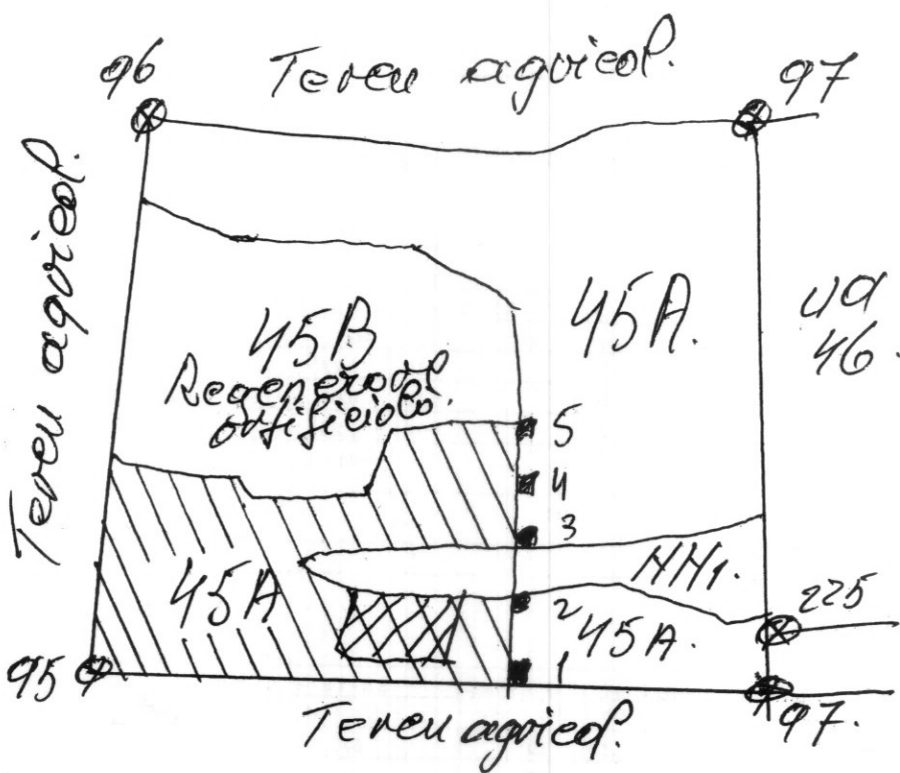

Sehila H.P.V. nr-157 Pucioasa
 UP-III Jesa, UA-45 A.

Legenda:

-  - suprafața porchet.
-  - platforma poiană.
-  - linia porchetor.
-  - boabe.
-  - dispozitiv pământ - S-03-10.

Sistula medie ras apropiat 0-250cm.

Coordonate GPS
 Latitudine - Longitudine

Porchet - 43.876053 - 22.94223
 Platforma poiană - 43.875275 - 22.949508

Intocmit
 G. Băneș