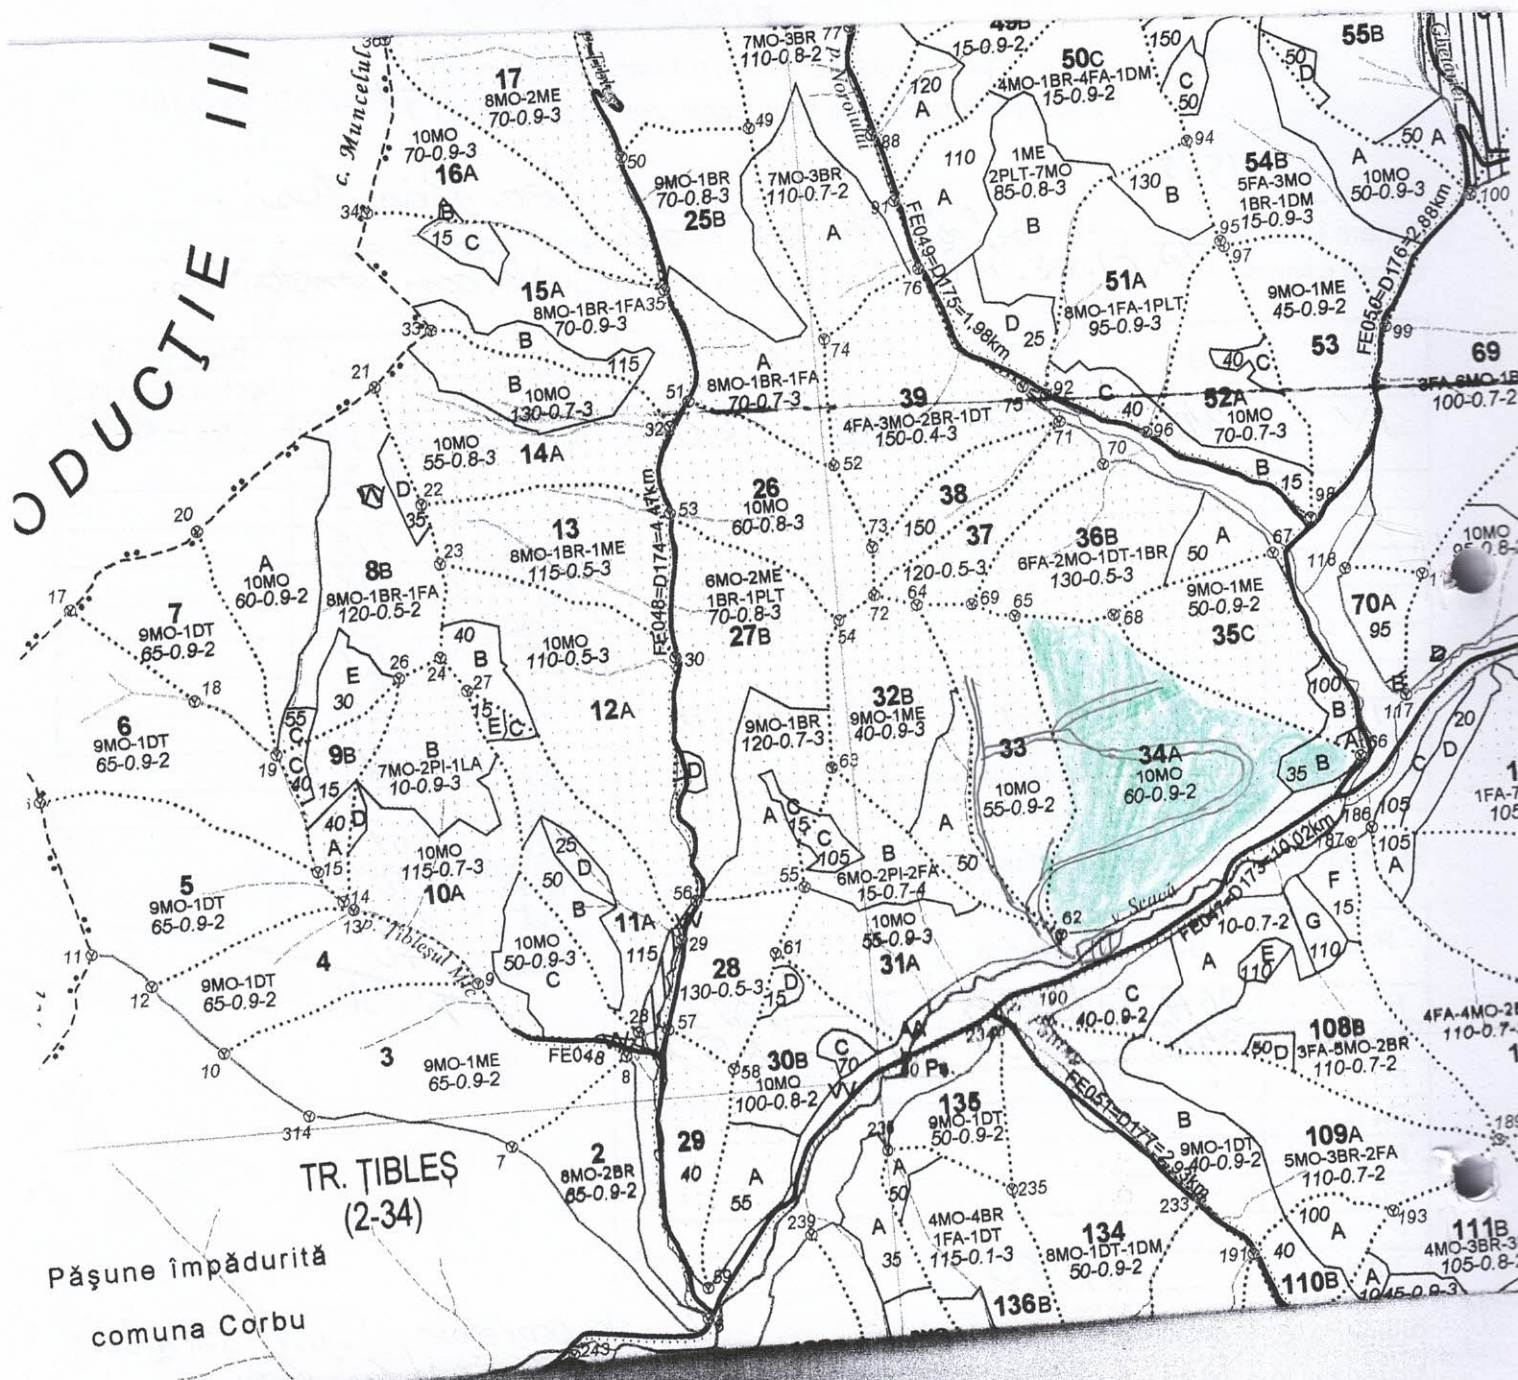

coordonate parchet,
47, 053495
25, 678990.

Coordonate platforma
47, 054507
25, 681852.

 moșă lemnoasă existentă

 drum tractor existent.

 pământ prim. forestat