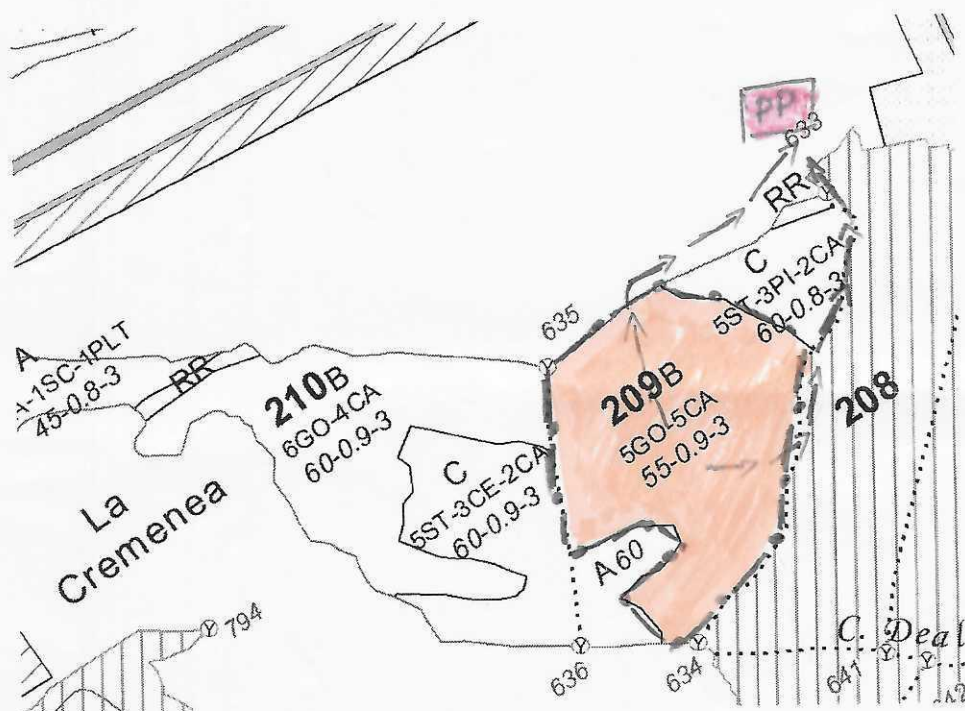

Contează pentru viitor!

REGIA NAȚIONALĂ A PĂDURILOR - ROMSILVA
 DIRECȚIA SILVICĂ GORJ
 OCOLUL SILVIC TG-JIU

Str.Lotrului, nr.29, Tg-Jiu, cod poștal 210184, jud. Gorj
 ONRC: J18/237/2002 CUI 9359807

tel.0253/214267, fax. 0253/222521

e-mail: office@targuiju.rosilva.ro, Pagina web: targuiju.rosilva.ro

SCHITA PARCHETULUI: Somoneni

PARTIDA NR.98: 2600292901390

ROMSILVA
 DIRECȚIA SILVICĂ GORJ
 OCOLUL SILVIC TG-JIU
 Nr. 2019
 Anul 2016

UP	UA	Volum m mc	Suprafata ha	Fel taiere	Coordonate parchet		Coordonate platform primara	
					Lat N	Long E	Lat N	Long E
I	209B	387,73	19,84	PARITURĂ	44.953106	23.099062	44.957644	23.101844

Legenda:

	Suprafata parchetului		Podet traversare
	Traseu de scos apropiat cu TAF		Stancarie
	Platforma primara		Delimitare parchet
	Arbori morti		Ochiuri de regenerare
			Distanta 1001-1500

Ing. Unguru Ion Marian