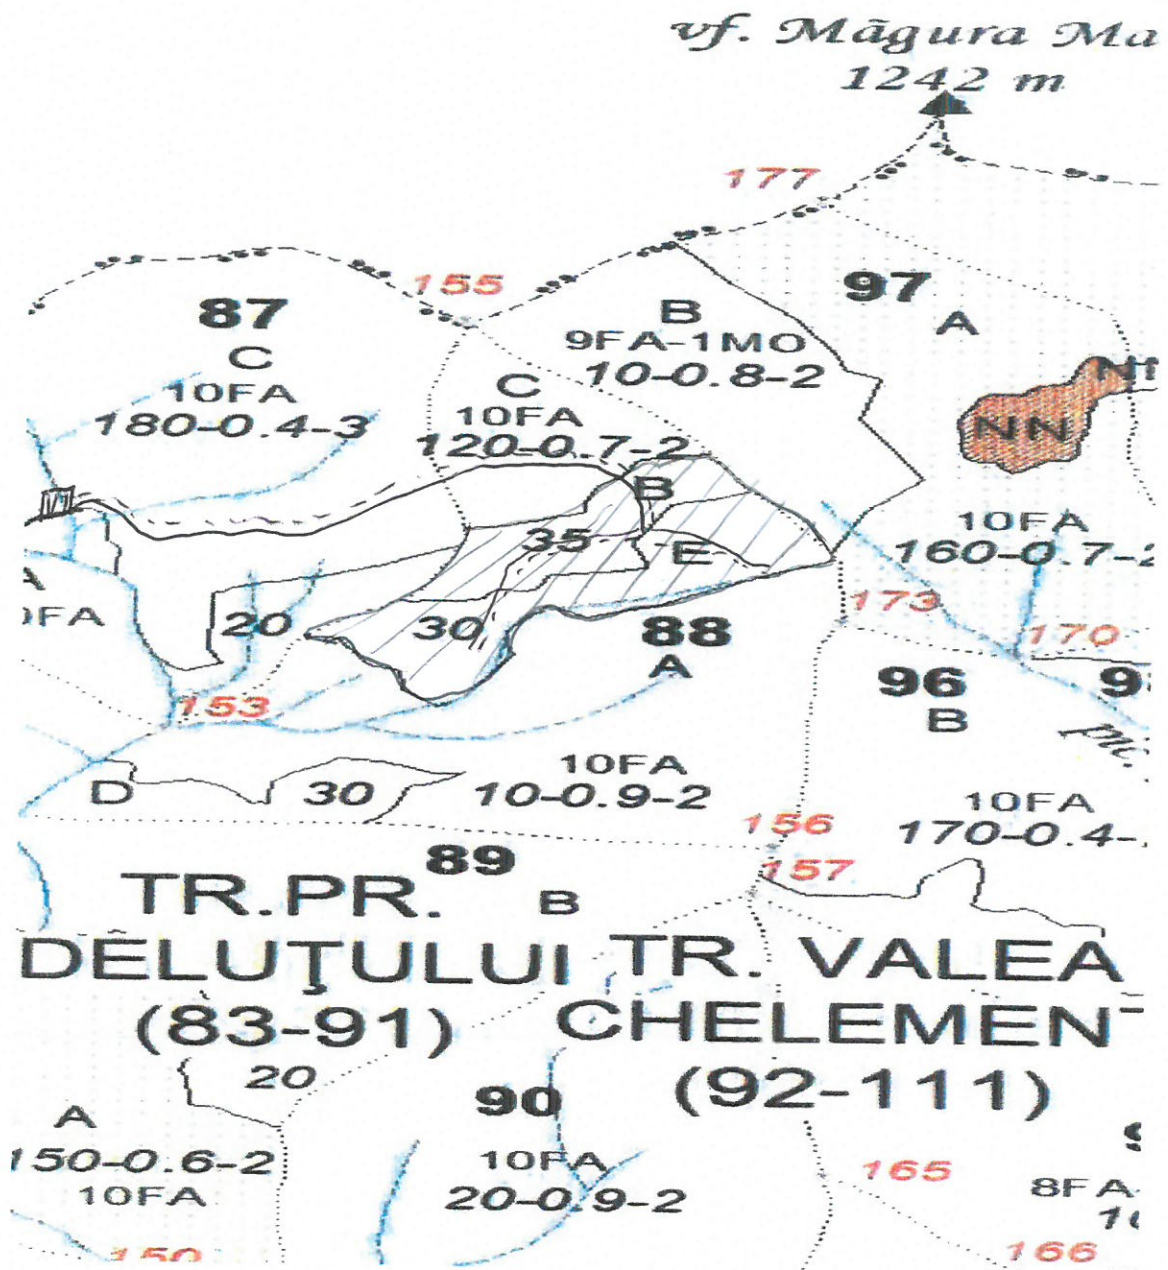

DIRECTIA SILVICA MARAMURES
 OCOLUL SILVIC STRIMBU BAIUT

PARTIDA			UP	UA	COORDONATE GEOGRAFICE			
NR. FOND	NR.SUMAL	DENUMIRE			LAT APV	LONG APV	LAT PLPR	LONG PLPR
767	2300145901480	SR Taul Negru	1	88b,e	47.563927	24.046352	47.562334	24.055368

LEGENDA:

Limita parchet : —

Suprafata parchet: ▨

Drum auto : —

Platforma primara : ▩

Cale de scos-apropiat : - - -