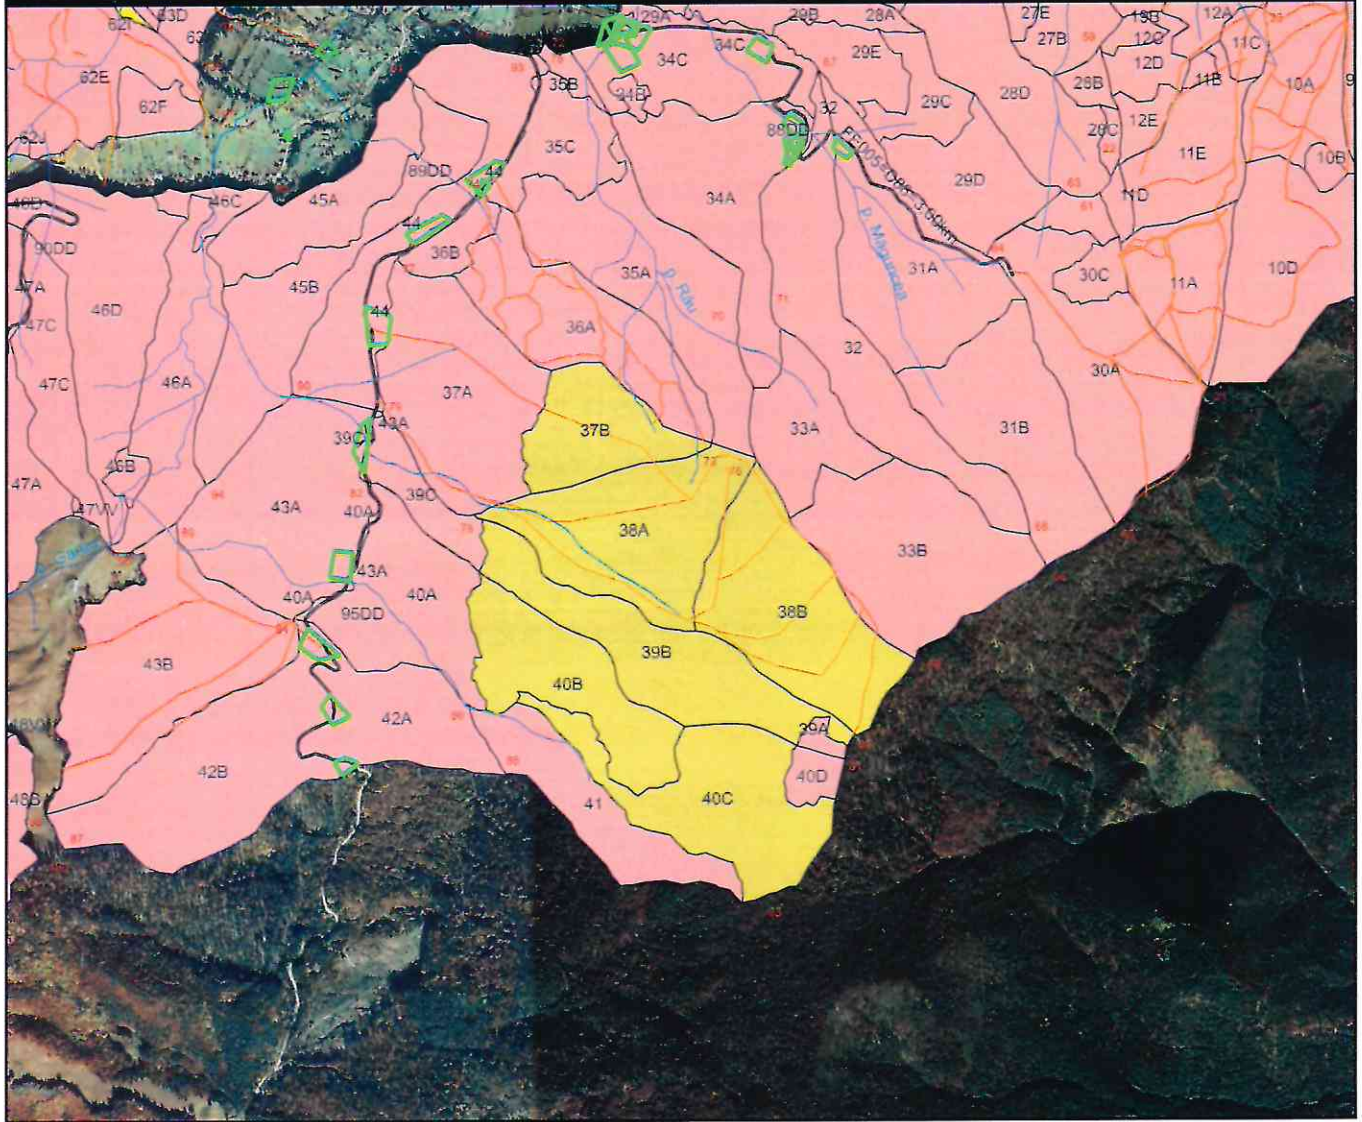

Comisariat pentru silvicultură

DIRECȚIA SILVICĂ NEAMȚ OCOLUL SILVIC VĂRATEC

SCHIȚA PARCHETULUI ȘI A PLATFORMEI PRIMARE UP I Cr Negru u.a.37B,38A,B,39B,40B,C P 126 ACC I SC 1:7500 Sumal 2600022500740

0 100200 m

- drum forestier auto
- BORNE UP I
- ape UP I
- P 126 ACC I
- dr_tractor_up_I
- platf

Coordonate parchet si platforma primara

Parchet	26.23436,	47.06090
Platformă	26.220820,	47.066104

Delegat marcare,
ING ALUCAI IOAN

Padurar,
DUNARE CONSTANTIN