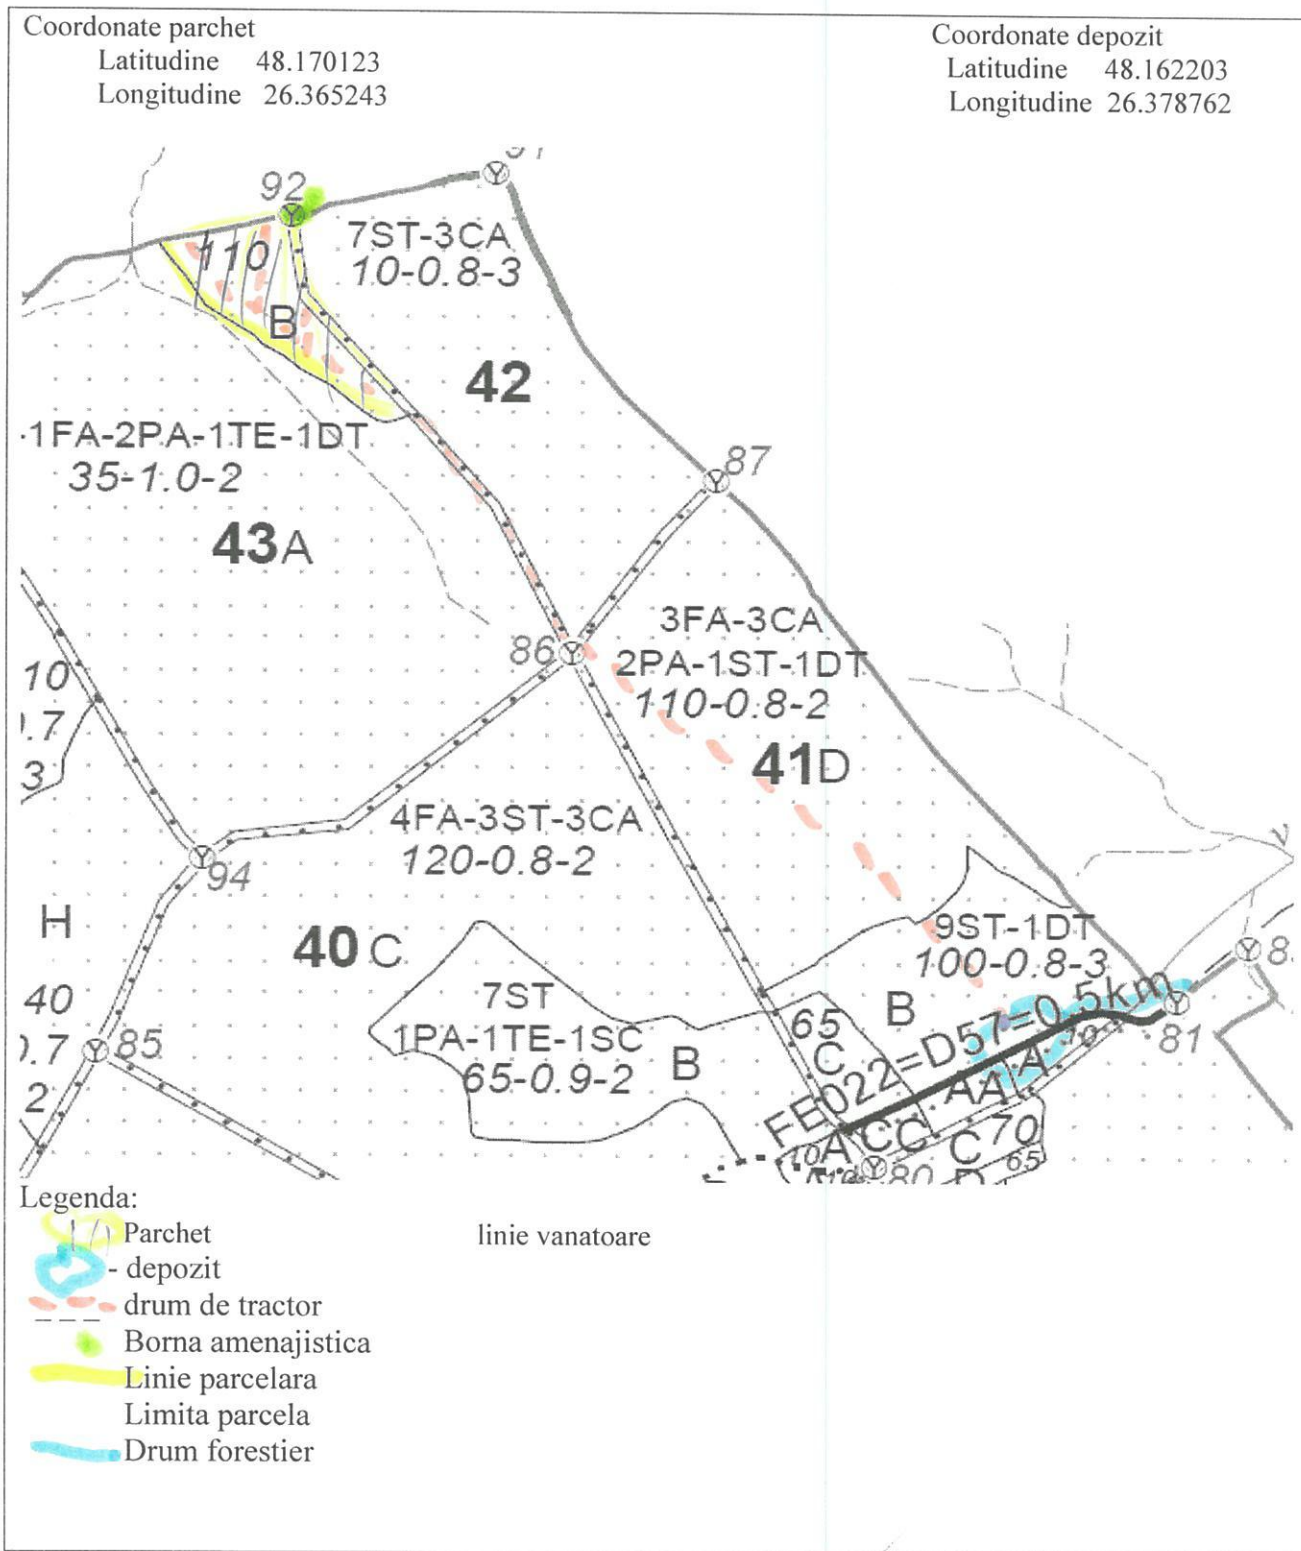

SCHIȚA PARCHETULUI

Denumire OROFTIANA ua 43 B

Amplasament: U.P. SU HARAU, ua 43 B, part. 578 P

Intocmit,
Ing. Daniela Alin