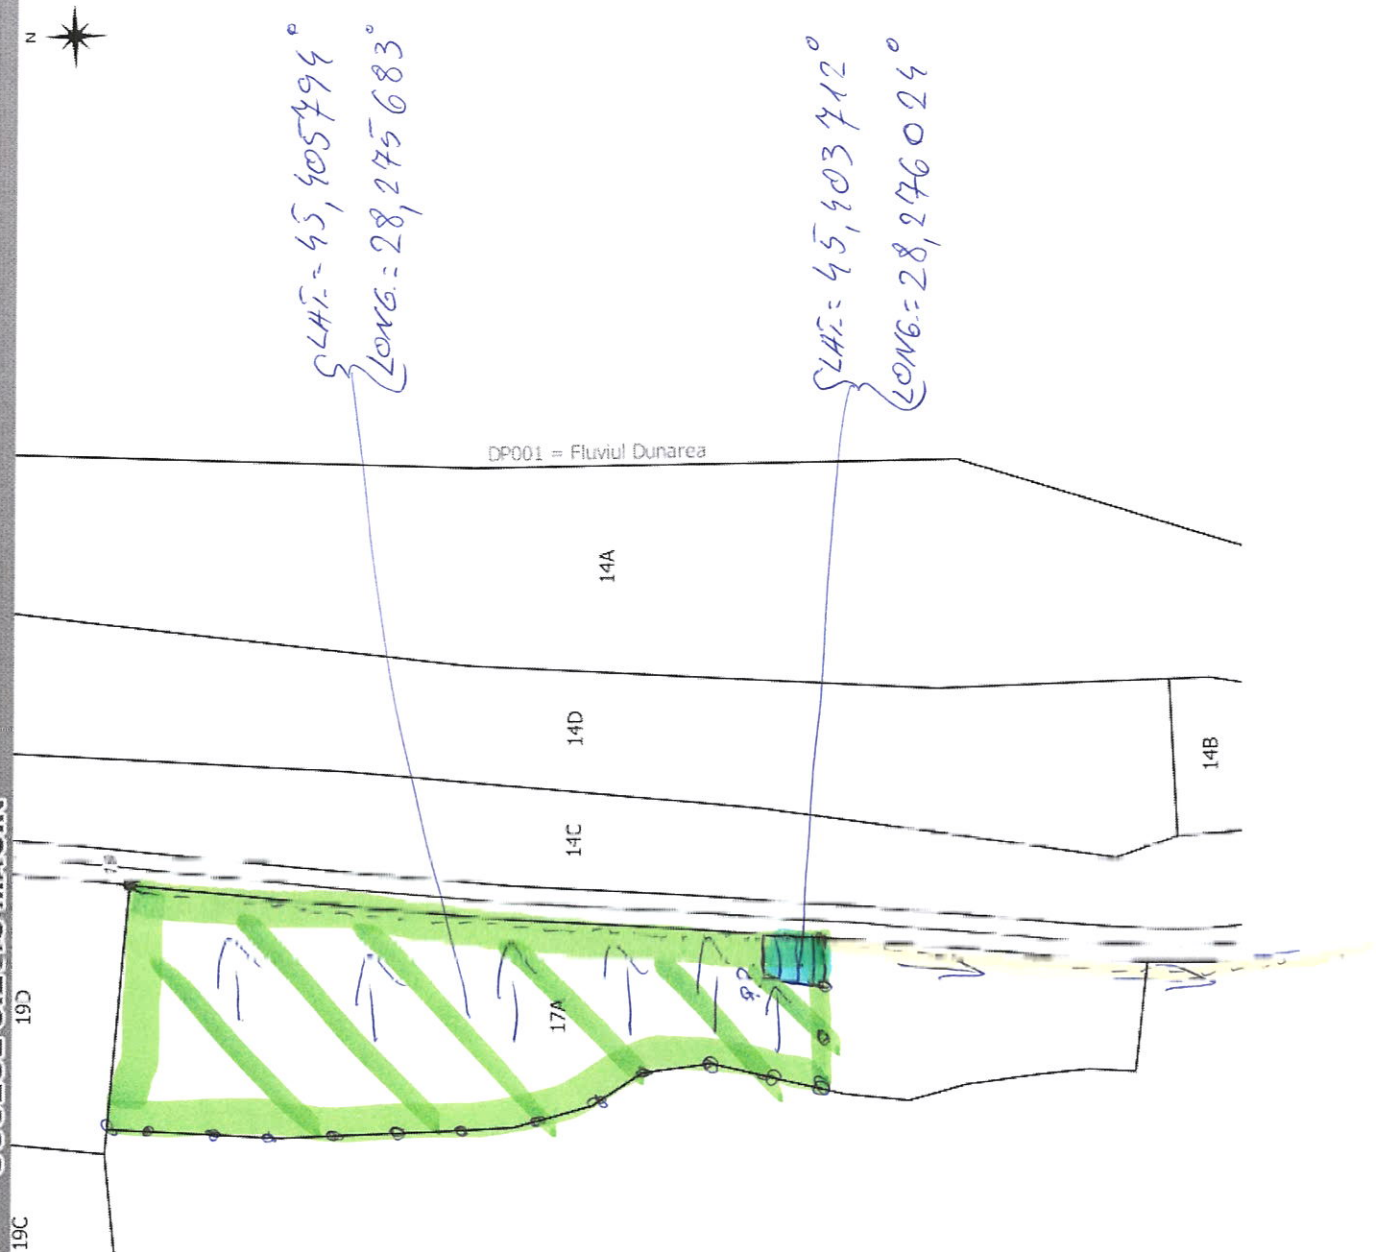

DIRECȚIA SILVICĂ TULCEA  
OCOLUL SILVIC MĂCIN

Scrisa parșetului

4870/2300129701190

UP GCHICIU-REMI, Va 17A/1.1

Legenda:

-  - Suprafață parșet
-  - platformă primărie.
- $\rightarrow$  - direcție scos aerșapant
- $\text{---}$  - drum de pământ
- $\dots$  - arbori limita