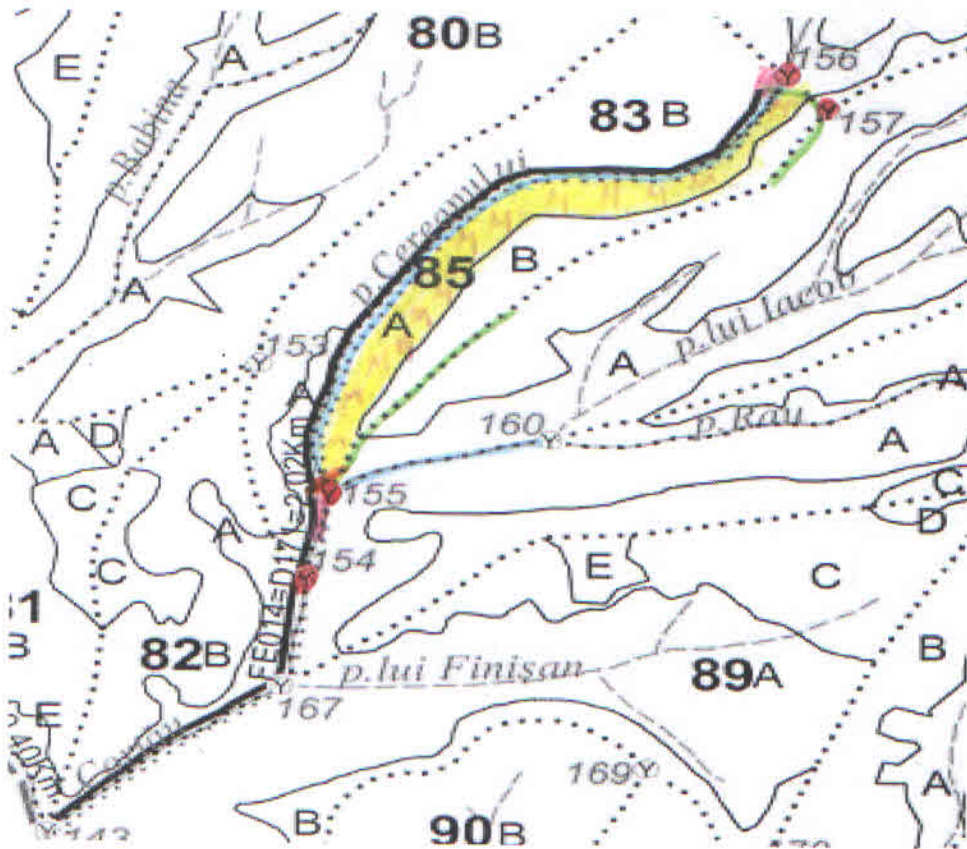

UP II BARZAVA

u.a. 85 A

Partida nr. 9 ⁶⁸ SUMAL 240021260 ¹⁰²⁰

SUPRAFATA
PARCHET
N. 46, 18/3/14
S. 22.040306

PLATFORMA
N. 46, 12/6/90
S. 22.036400

LEGENDA:

- Suprafata parchet
- Pârâu
- Podet traversare prin parau
- Borna amenajistica
- Drum auto forestier
- Drum de scos-apropiat existent
- Drum de scos-apropiat necesar
- Platforma primara
- Arbori morți materializați

Parchetul se situeaza in SIT NATURA 2000 ROSCI0407 Zarandul de Vest.
Caile de colectare NU trec prin proprietati particulare.

Sef ocol,
ing. Marc Gheorghe

Intocmit,
tehn. Luca Ciprian

Resp. F.F.,
ing. Sztepanov Marius