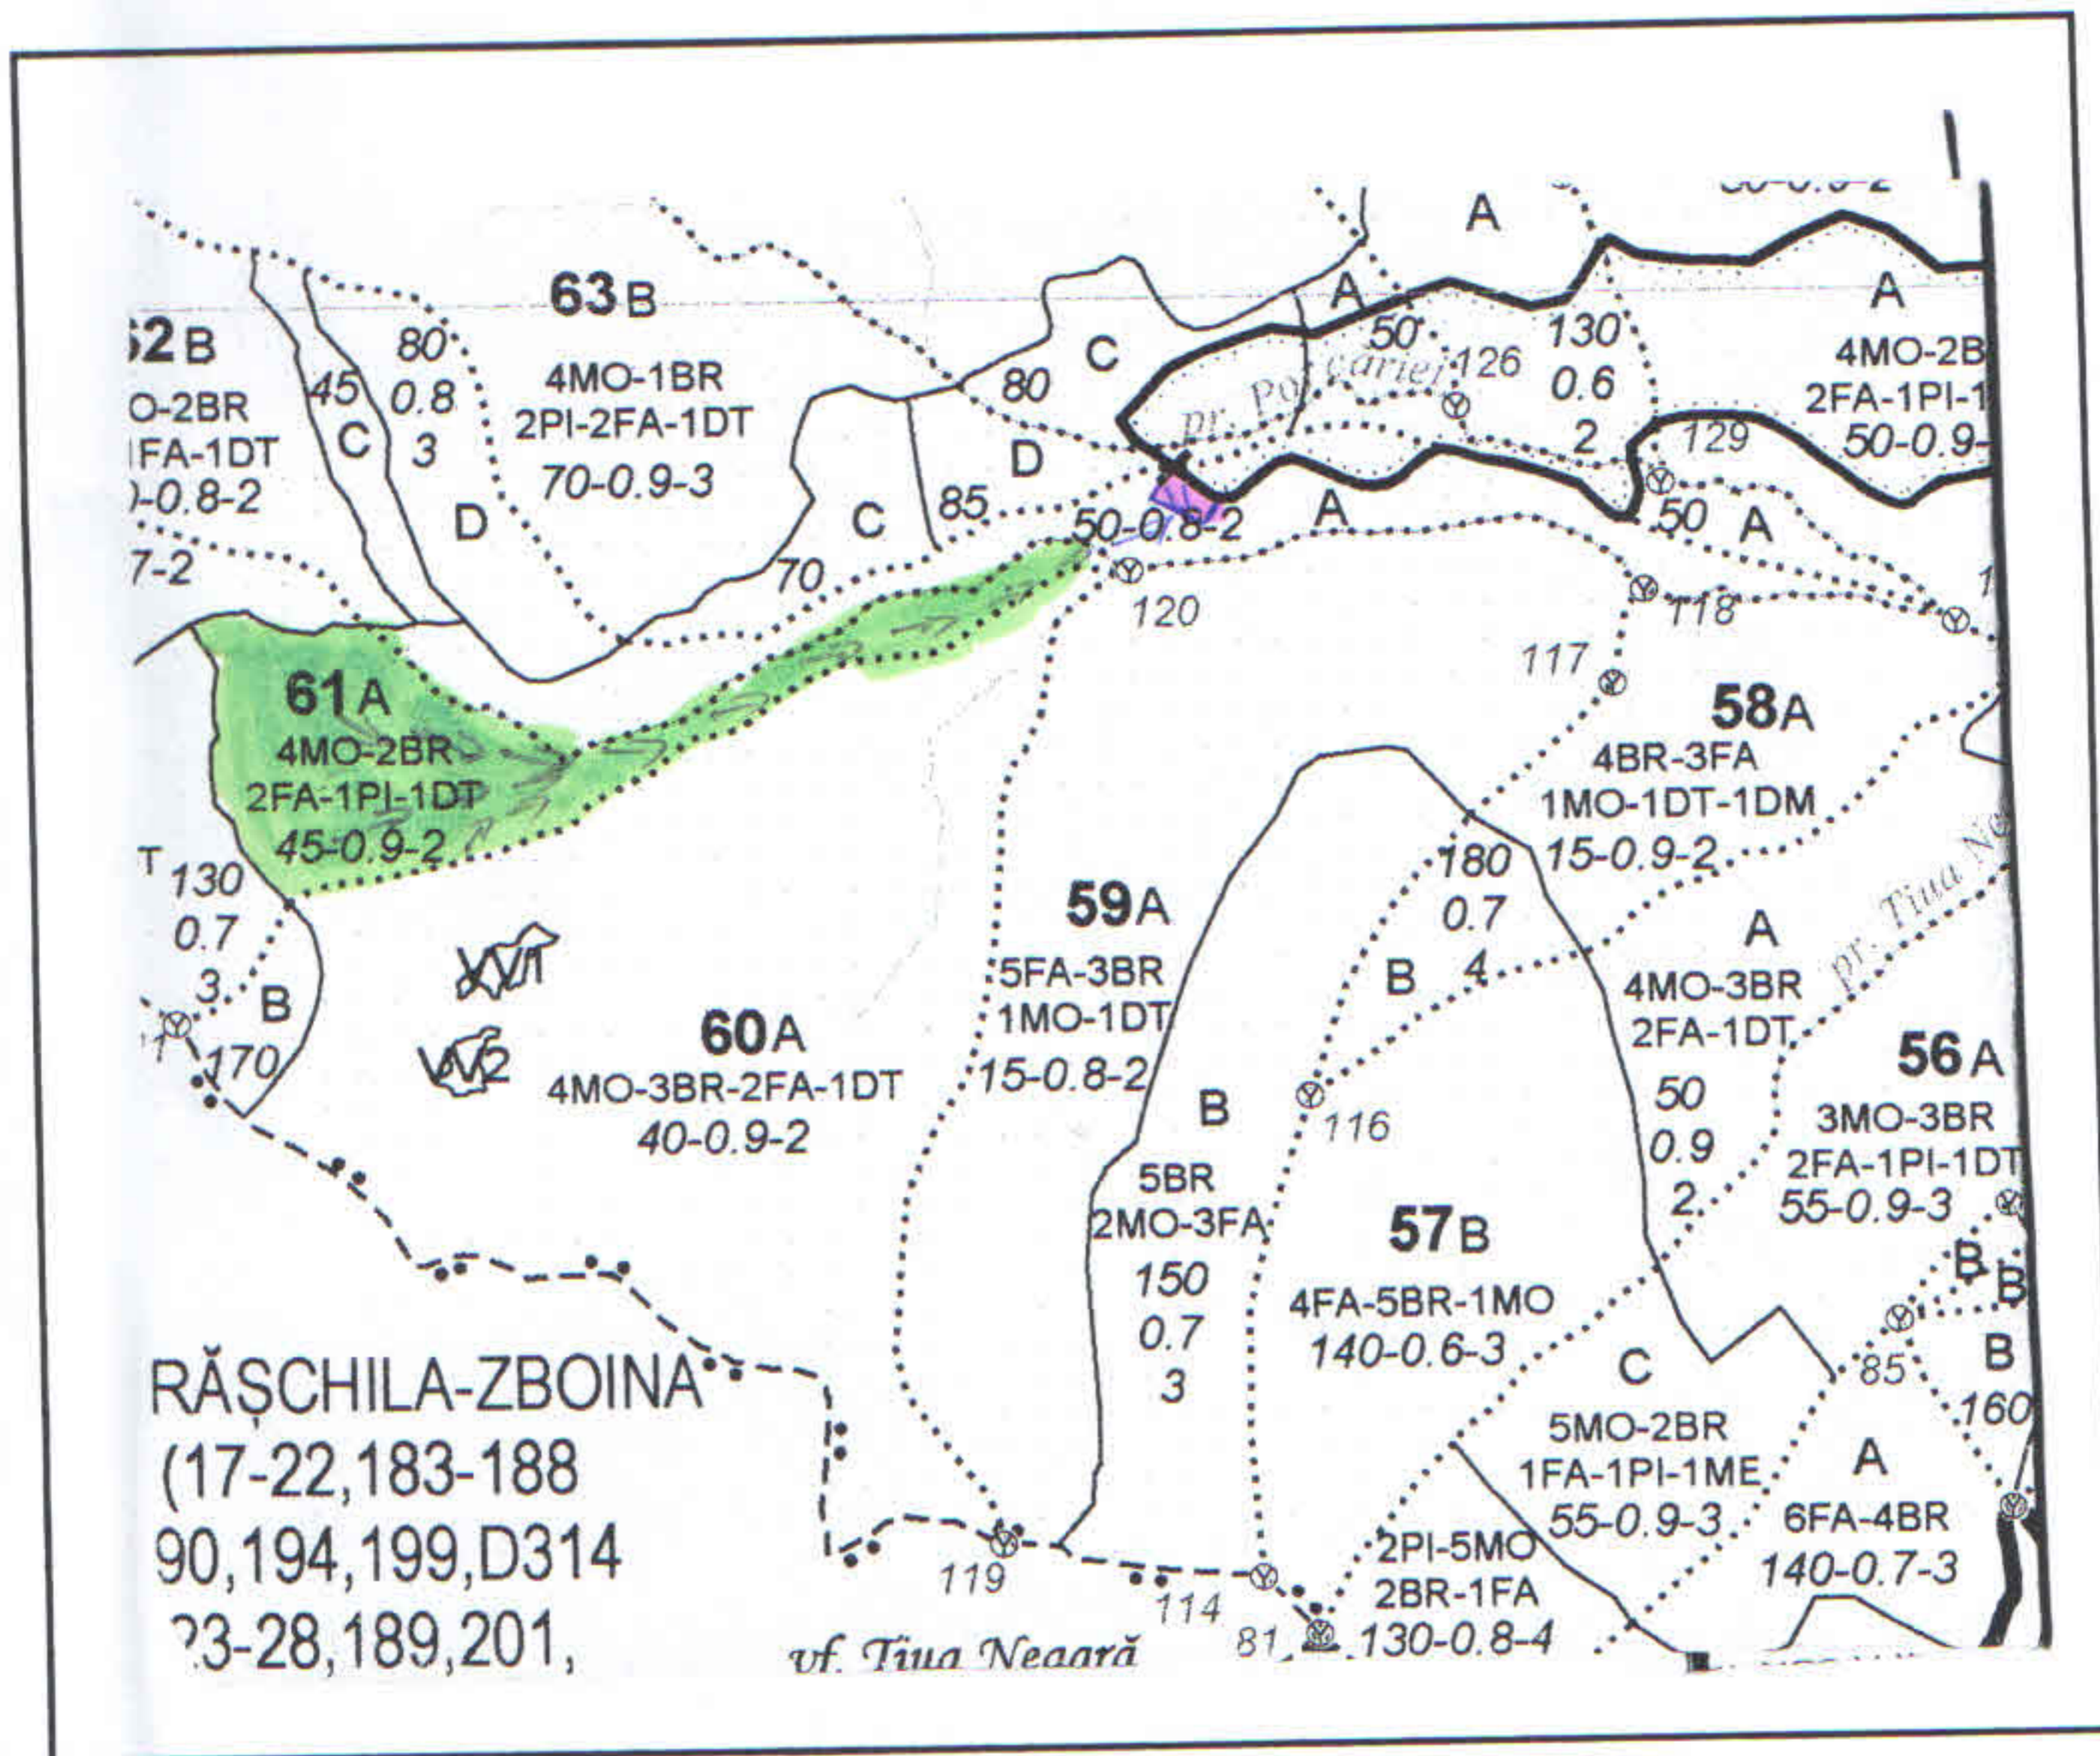

SCHITA PARCHETULUI  
 SI A PLATFORMEI PRIMARE

Unitatea de productie  
 Unitatea amenajistica

II Soveja  
61A

PARTIDA : 99

RĂȘCHILA-ZBOINA  
 (17-22, 183-188  
 90, 194, 199, D314  
 23-28, 189, 201,

LEGENDA :

- Suprafata parchet
- Platforma primara
- Drum auto
- Cai scos - apropiat

Coordonate	
Parchet	Platforma primara
h. 5.999112	h. 6.001812
26.59381	26.604636

Delegat marcare

Titular canton