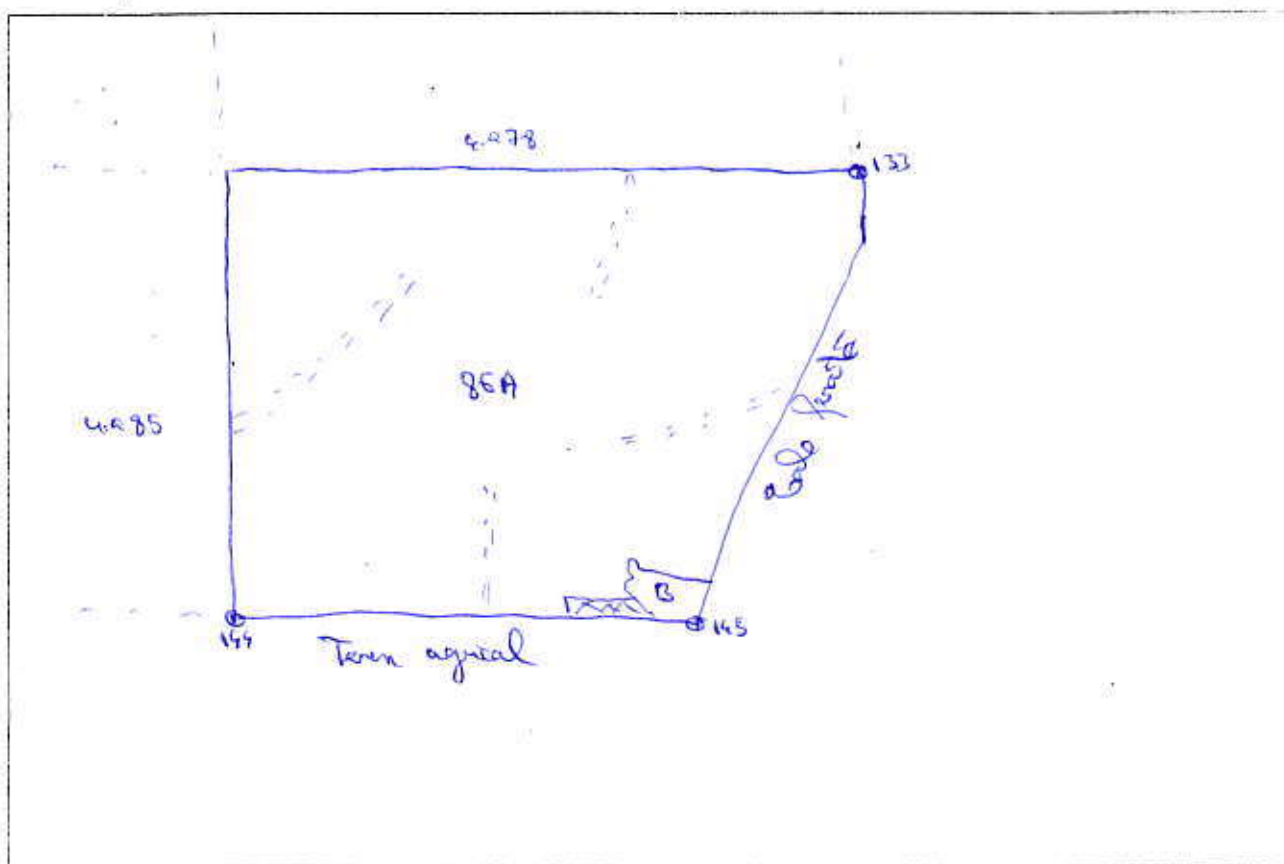

DIRECȚIA SILVICĂ ILFOV

OCOLUL SILVIC Gragan

SCHIȚA PARCHETULUI

(denumire) Gradiska U.P. vi Brâncușa u.a. 86A

Tratament: Taxidondă Natura produsului: accidental

Suprafața: 8,77 tehnologia de exploatare: Sortimente și multiplii de sortimente

Scara: _____

LEGENDA:

86A - suprafața parchetului

- platforma primară

- căi de scos apropiat

- direcția de colectare

- lemn mort

- bornă silvică

Intocmit,

(nume, prenume și semnătura)

Petru Lipan

Coordonate geografice grade zecimale

Specificații	u.a.	Latitudine (N)	Longitudine (E)
APV	86A	44.636970	26.294208
Platformă	86A	44.636647	26.295057