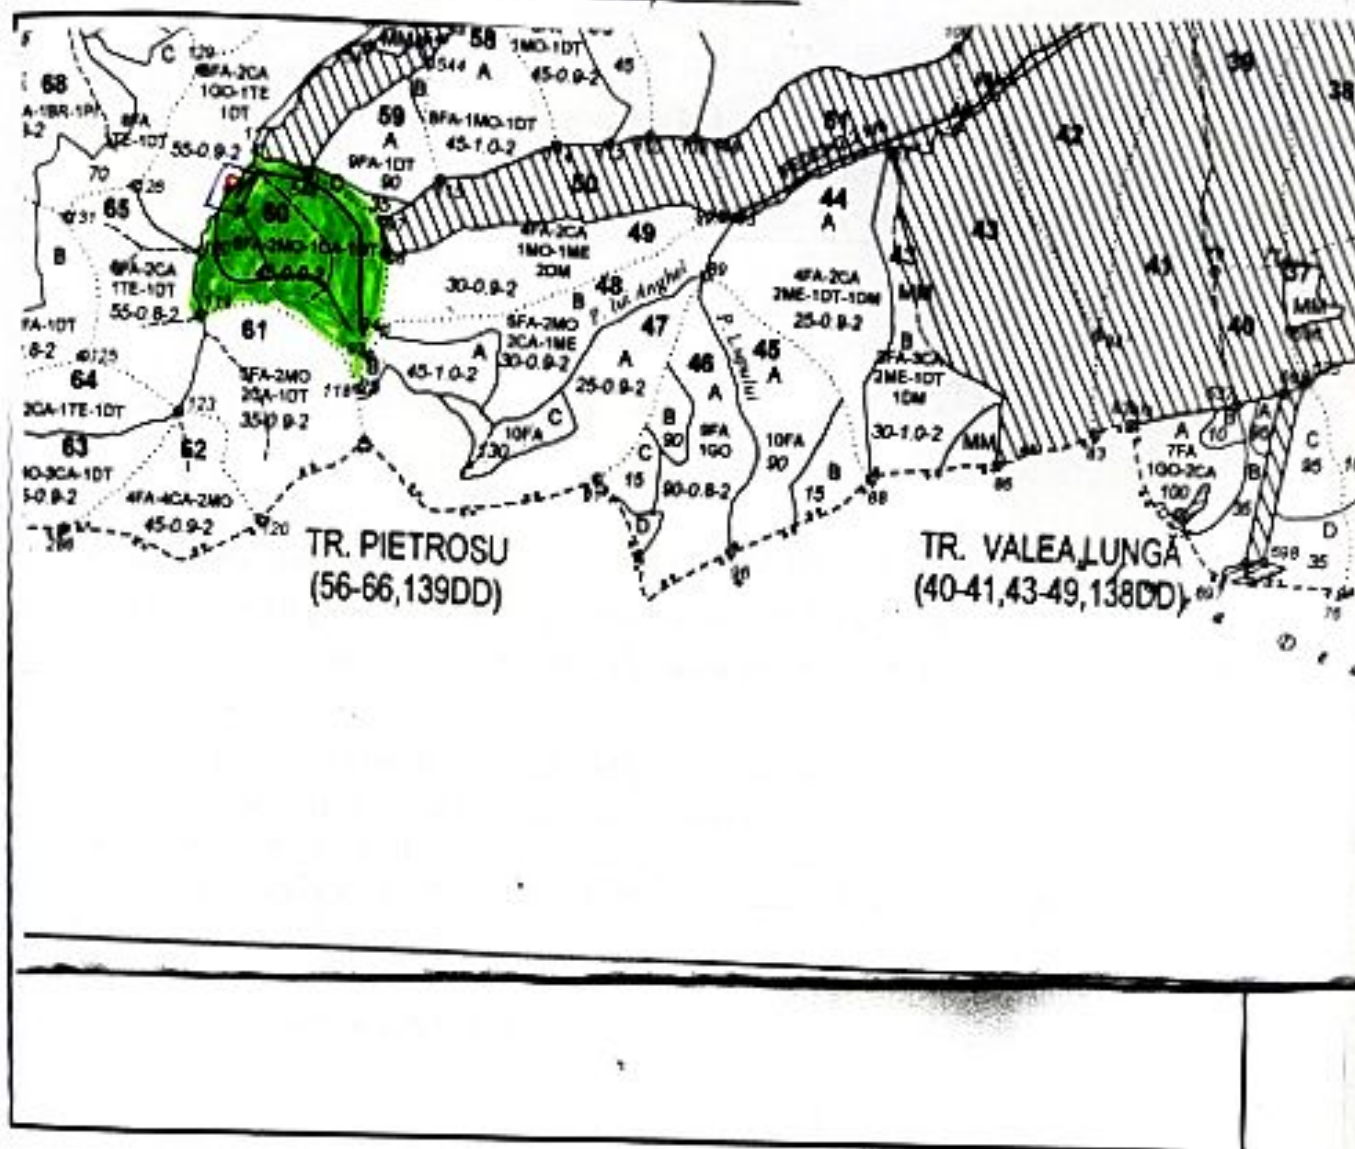

RECTIA SILVICA VRANCEA
 COLUL SILVIC PANCIU-VL CAREGNEI

SCHITA PARCHETULUI
 SI A PLATFORMEI PRIMARE

Unitatea de productie
 Unitatea amenajistica

III MUSUNOARELE

60

PARTIDA: 698 / 2300126108880

LEGENDA :

- Suprafata parchet ■
- Platforma primara P
- Drum auto
- Cal scos - apropiat

Delegat marcare

[Signature]

Coordonate	
Parchet	Platforma primara
Lat 46.058030	Lat 46.059728
Long 26.899667	Long 26.897859

Titular canton

[Signature]