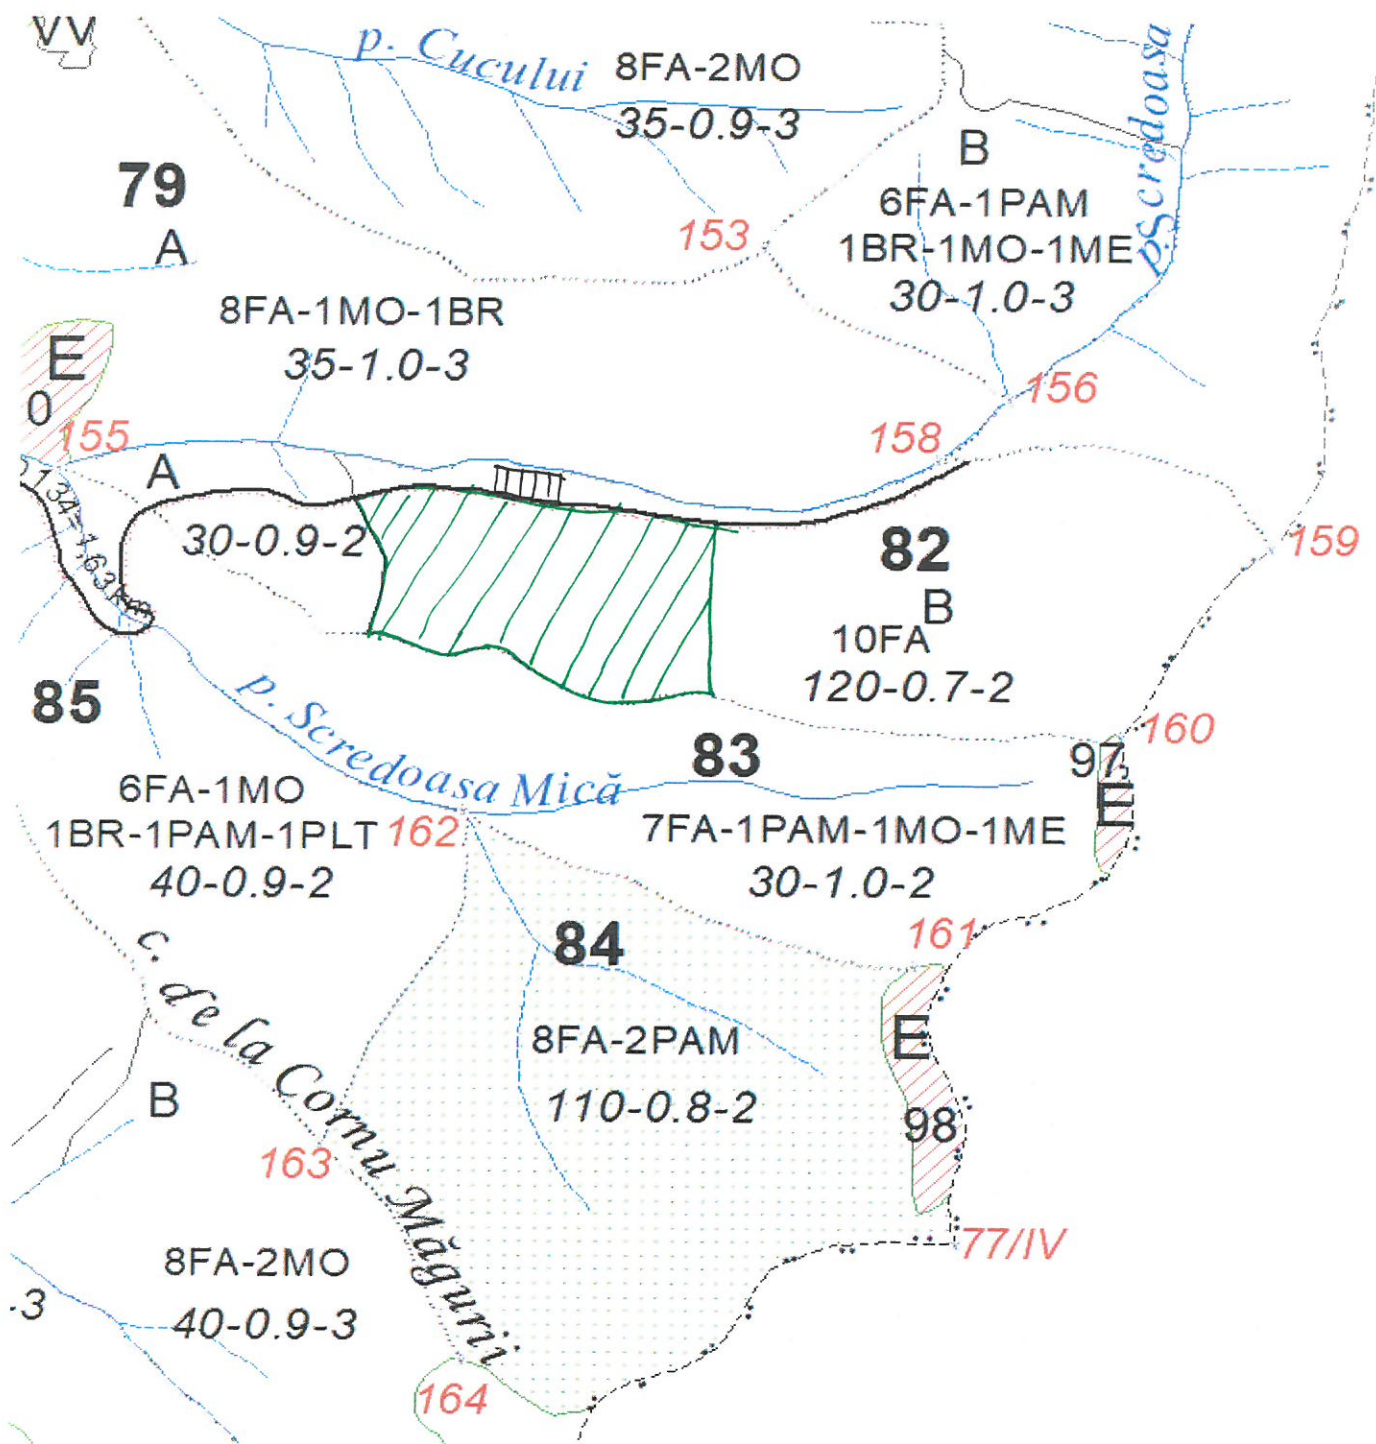

PARTIDA			UP	UA	COORDONATE GEOGRAFICE			
NR. FOND	NR.SUMAL	DENUMIRE			LAT APV	LONG APV	LAT PLPR	LONG PLPR
809	2400145900510	Acc I Sredoasa	3	82B	47.600520	24.047684	47.600351	24.041079

LEGENDA:

- Limita parchet : —
- Suprafata parchet: ▨
- Drum auto : —
- Platforma primara : ▨
- Cale de scos-apropiat : - - -