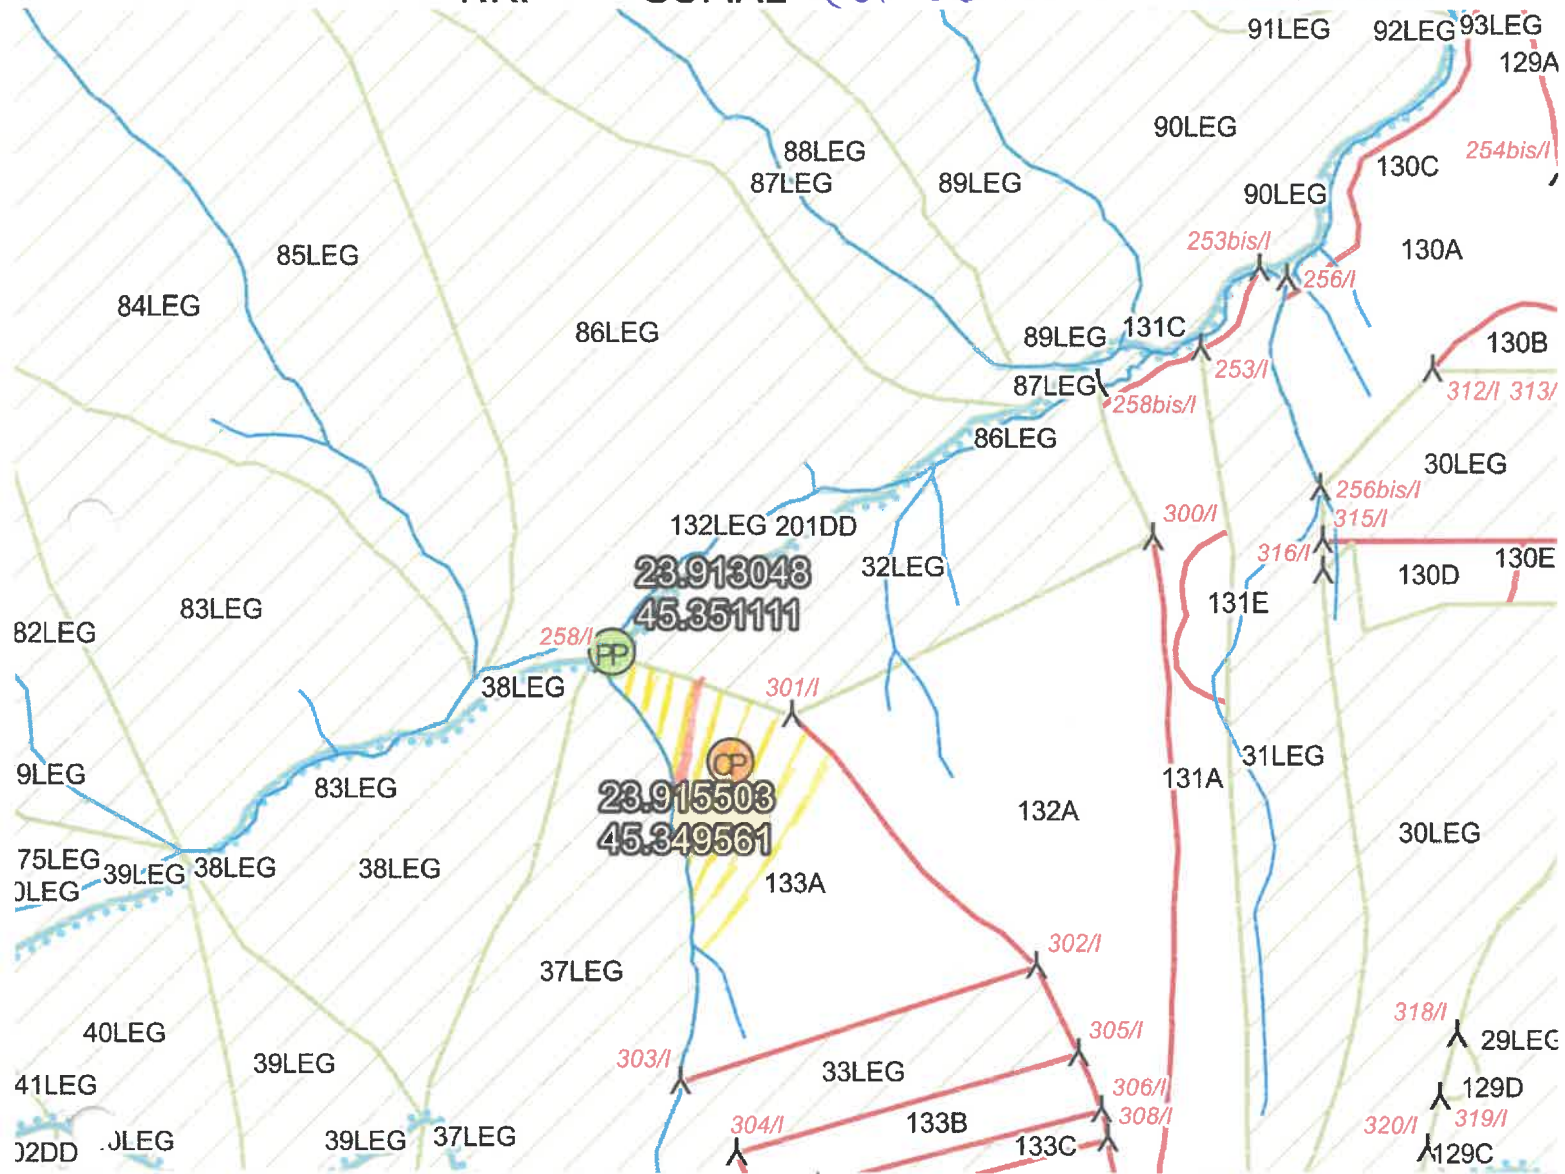

SCHIȚA PARCHETULUI DIRECȚIA SILVICĂ VALCEA OCOLUL SILVIC VOINEASA

U.P. **11** U.A. **133A**
NR. **157** SUMAL **2600 156400 160**

Contează pentru viitor!

Schita parchet

- schita_parchet_linie SG_VOINEASA_2024 ape_arc
- schita_parchet_linie SG_VOINEASA_2024 ape_poly
- DAF
- drum_tractor_existent
- drum_tractor_necesar
- linie_funicular
- Drum existent
- centru_parchet
- centru_U.S.
- platforma_primara
- Suprafata parchet

tip punct colectare	x_est	y_nord
centru_parchet	23.915503	45.349561
platforma_primara	23.913048	45.351111

Parchetul se situeaza/nu se situeaza în cadrul unei arii naturale protejate →

Caile de colectare ~~trece~~ nu trec prin proprietăți particulare