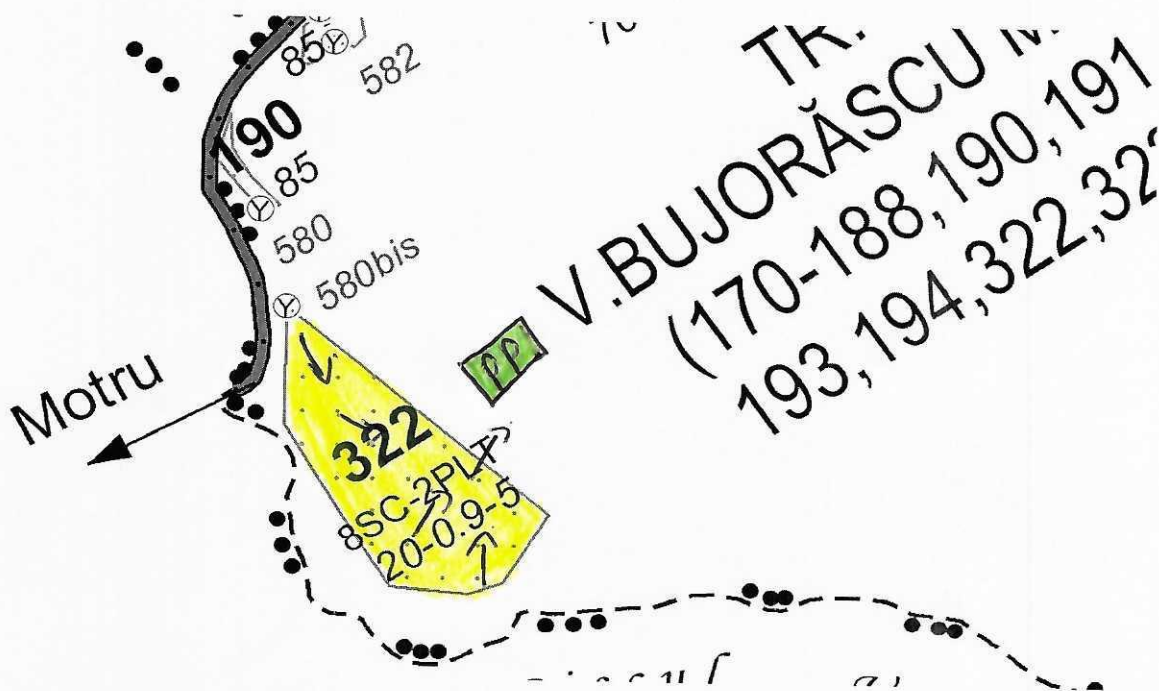

REGIA NAȚIONALĂ A PĂDURILOR - ROMSILVA
DIRECȚIA SILVICĂ GORJ
OCOLUL SILVIC TG-JIU

Str.Lotrului , nr.29 , Tg-Jiu , cod poștal 210184 , jud Gorj

ONRC: J18/ 237/2002 CUI 9359807

tel.0253/214267, fax. 0253/22252 ,

e-mail: office@targuiju.rosilva.ro, Pagina web: targuiju.rosilva.ro

Contează pentru viitor!

SCHITA PARCHETULUI: BUJORASCU
PARTIDA NR. 104: 2600292901870

UP	UA	Volum mc	Suprafata ha	Fel taiere	Coordonate parchet		Coordonate platform primara	
					Lat N	Long E	Lat N	Long E
I	322	38.09	5.00	SR	44.875544	22.984753	44.876911	22.987692