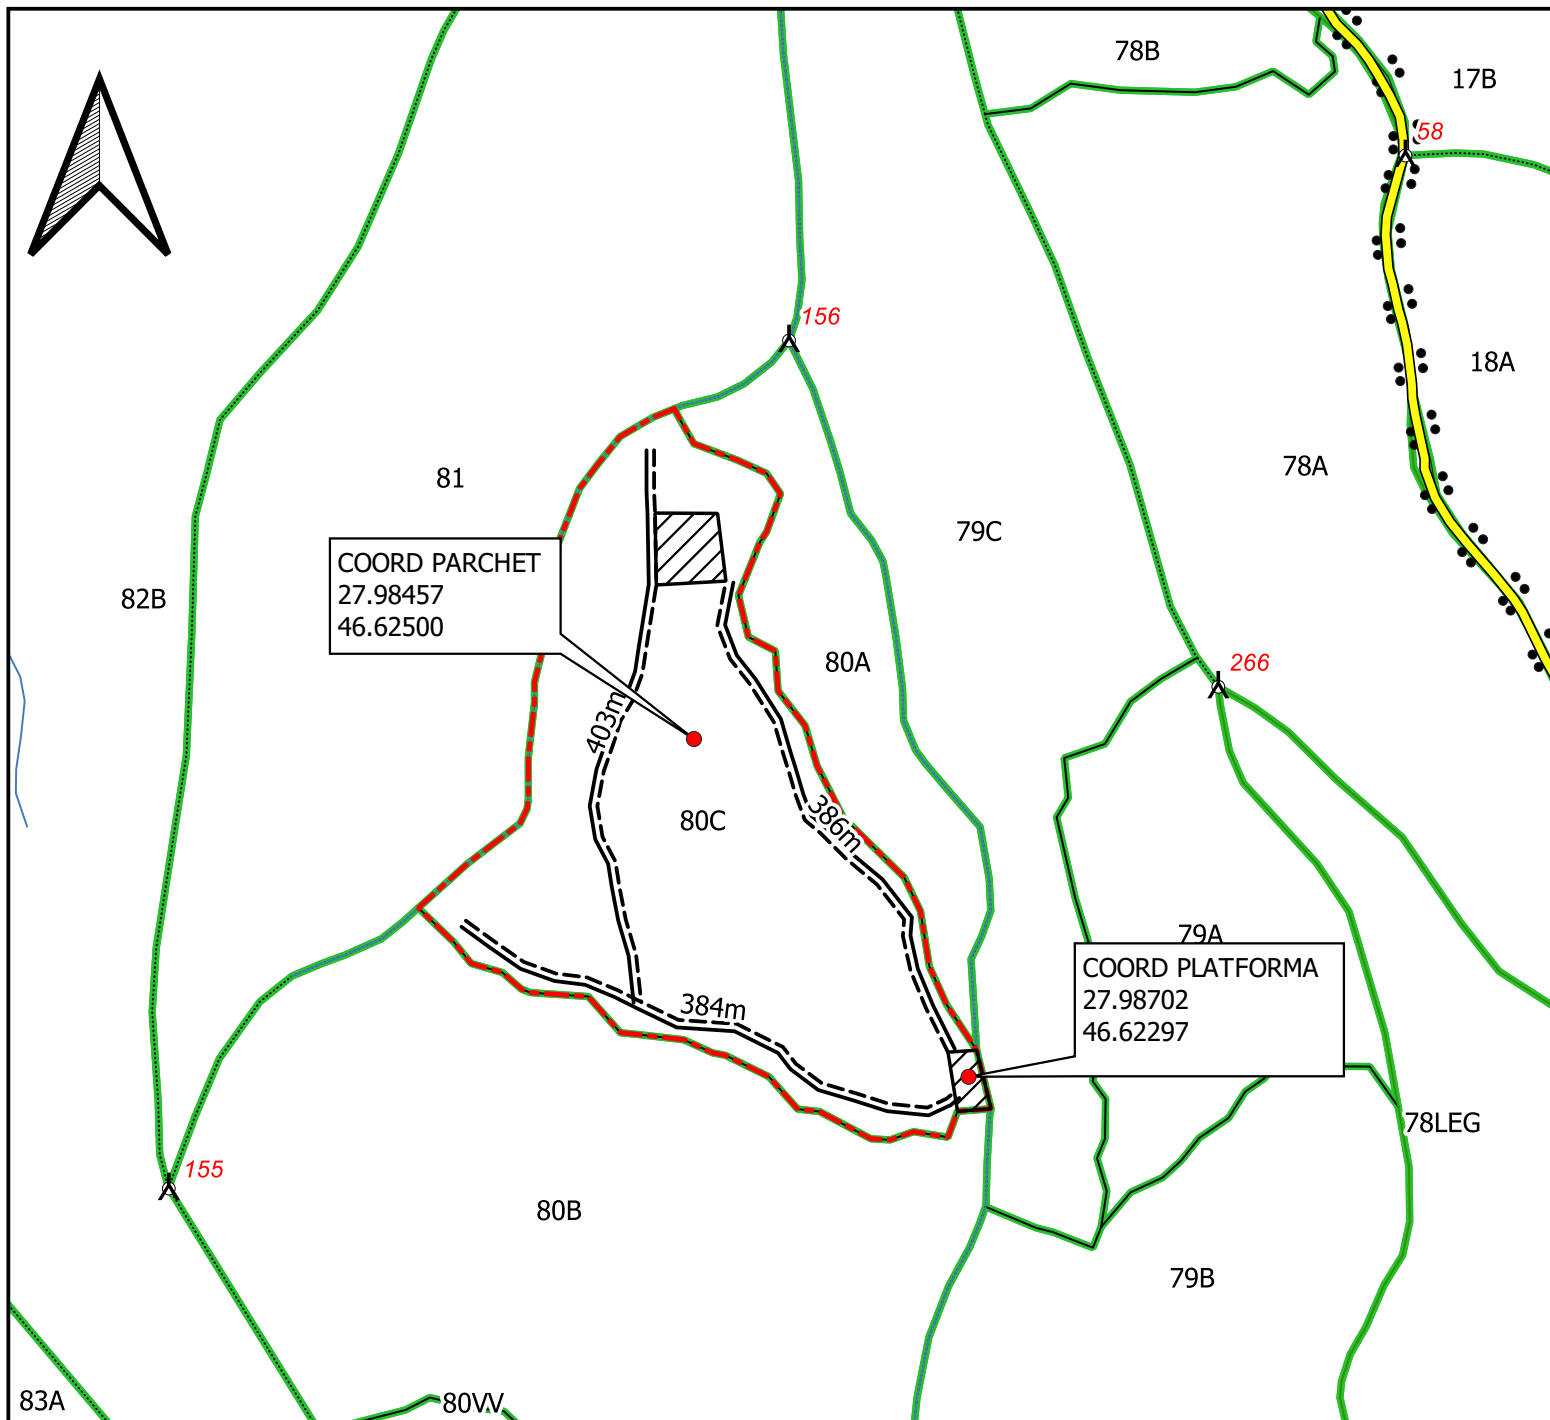

## LEGENDA

- == Drum\_forestier
- == Drum\_tractor
- podet
- limita\_parchet
- limita\_postata
- == Accesibilitate
- platforma\_primara
- suprafata\_parchet
- suprafata\_postata

Intocmit,