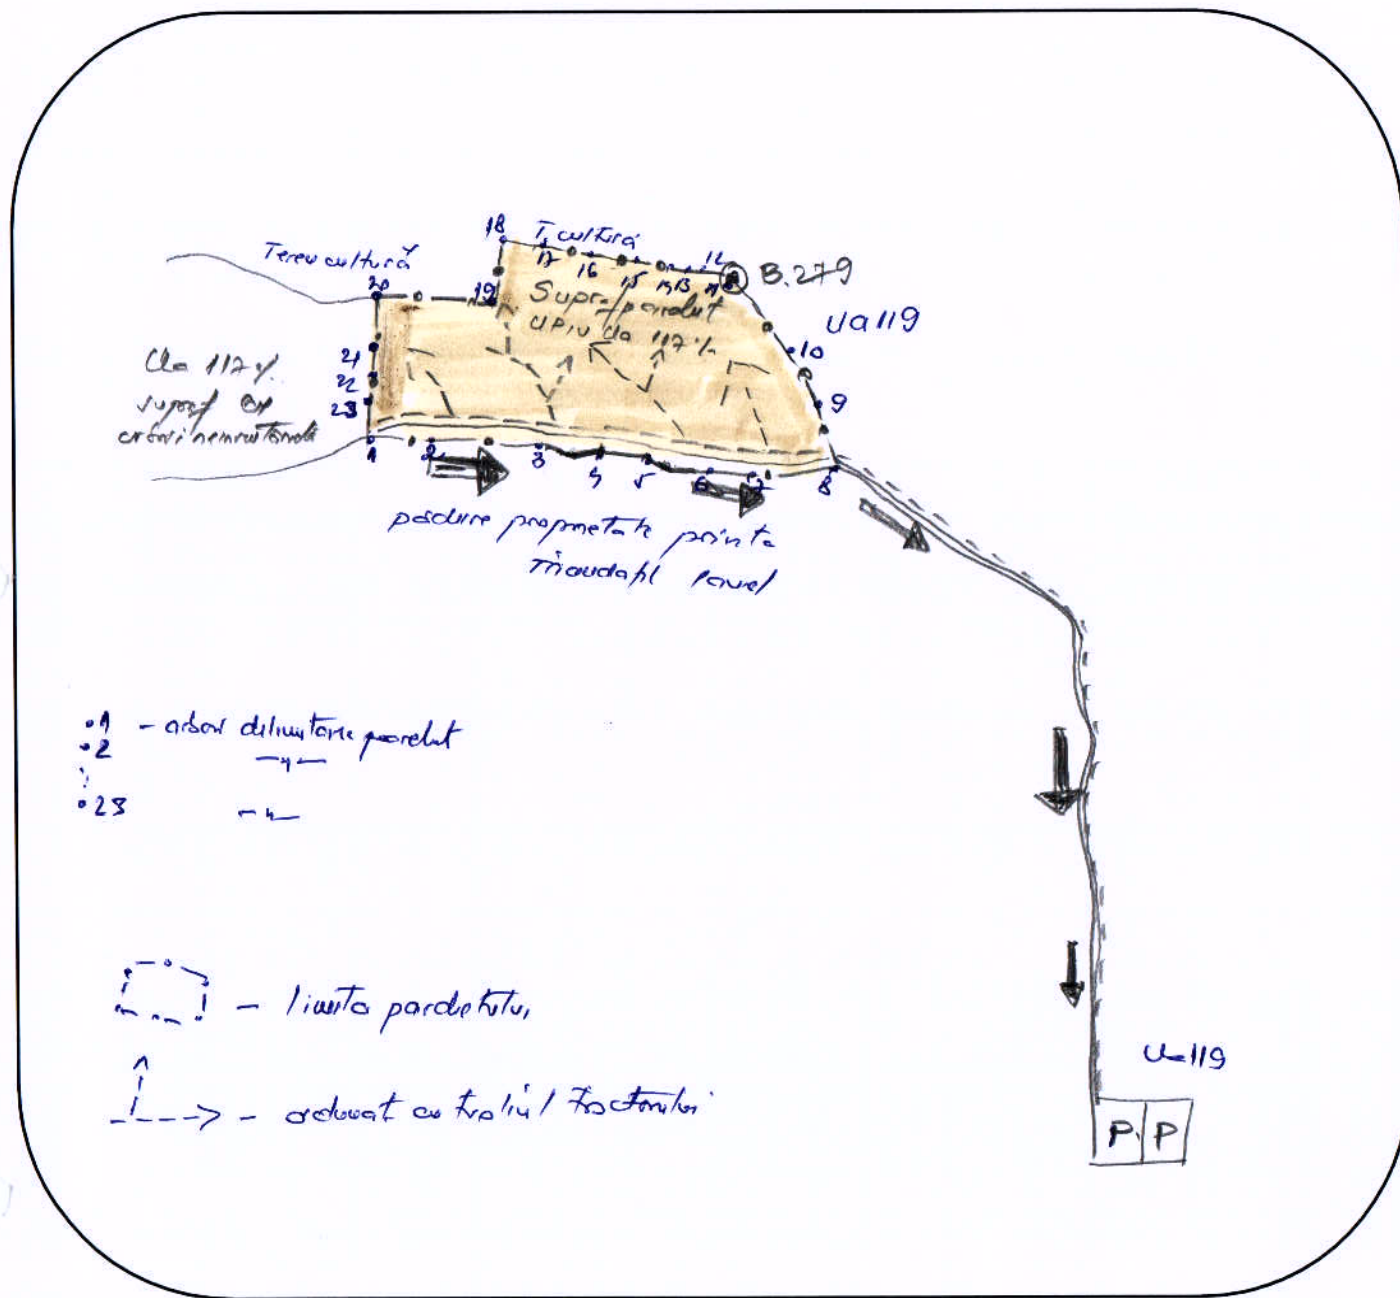

SCHITA PARCHETULUI

Nr. 876 / SUMAL 2300136210490

LEGENDA:

-Suprafata parchet;

-D.A.F.;

-Drum tractor;

- Platforma primara;

→ Directii de scos - apropiat.

Coordonate geografice

	u.a.	Latitudine	Longitudine
PARCHET	117	44939965	24470398
PLATFORMA	119	44939918	24467664

Scos - apropiat 860 m

Transport pe D.A.F. - km

Panta 28°

- Parchetul ~~se situeaza~~ / nu se situeaza in cadrul unei arii natural protejate _____
- Caile de ~~colectare~~ trec / nu trec prin proprietati particulare.