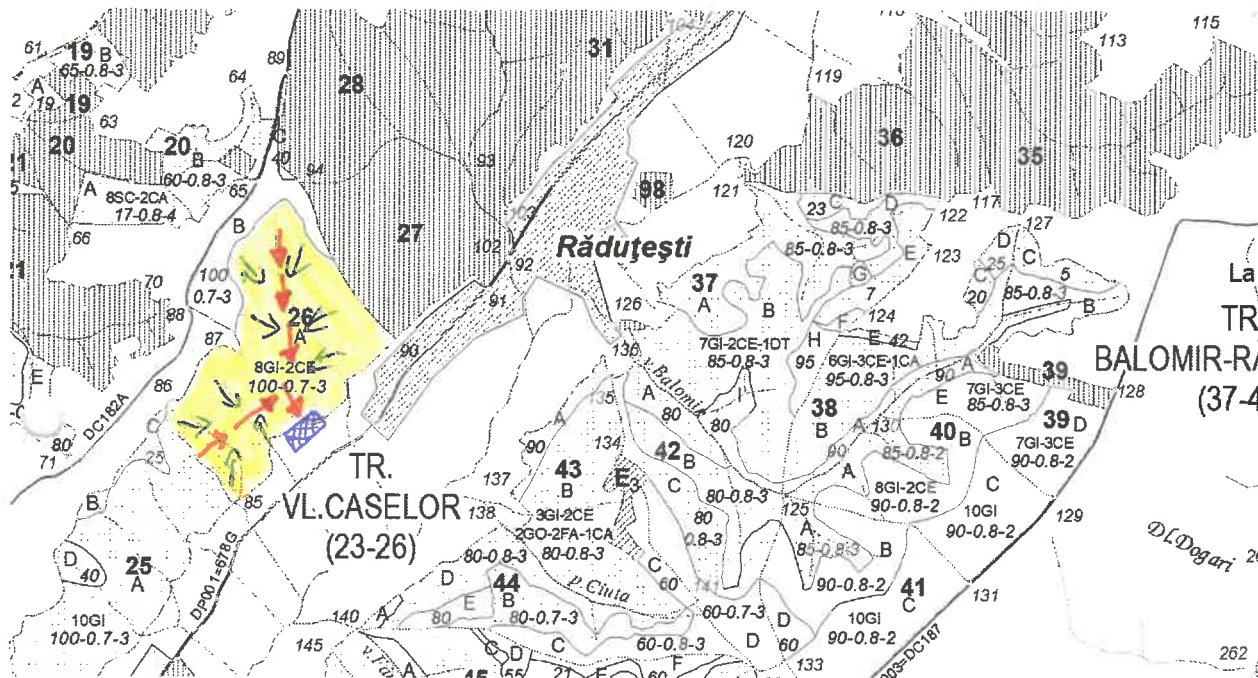

SCHIȚĂ

PARCHETUL: CJOMAGESTI PARTIDA NR.: 74,  
FELUL TAIERII: PRI, U.P. V,  
u.a. 26A, VOLUM 1436,8, SUPRAFAȚĂ 23,6.

LEGENDĂ	
Parchet	
Platformă primară	
Drum de tractor	
Traseu de scos-apropiat	
Cuib aparținând unor specii de păsări răpitoare	
Zonă protecție cuib	
Mlaștină permanentă	
Izvor	
Zonă protecție izvor	
Arbori morți	
Podet traversare pârâu	
Zonă tampon pârâu	

COORDONATE GEOGRAFICE		
	LATITUDINE	LONGITUDINE
A.P.V.	<u>44.86 2755</u>	<u>24.46 8638</u>
PLATFORMA PRIMARĂ 1	<u>44.86 1087</u>	<u>24.47 0635</u>
PLATFORMA PRIMARĂ 2	-	-

Înlocmit,