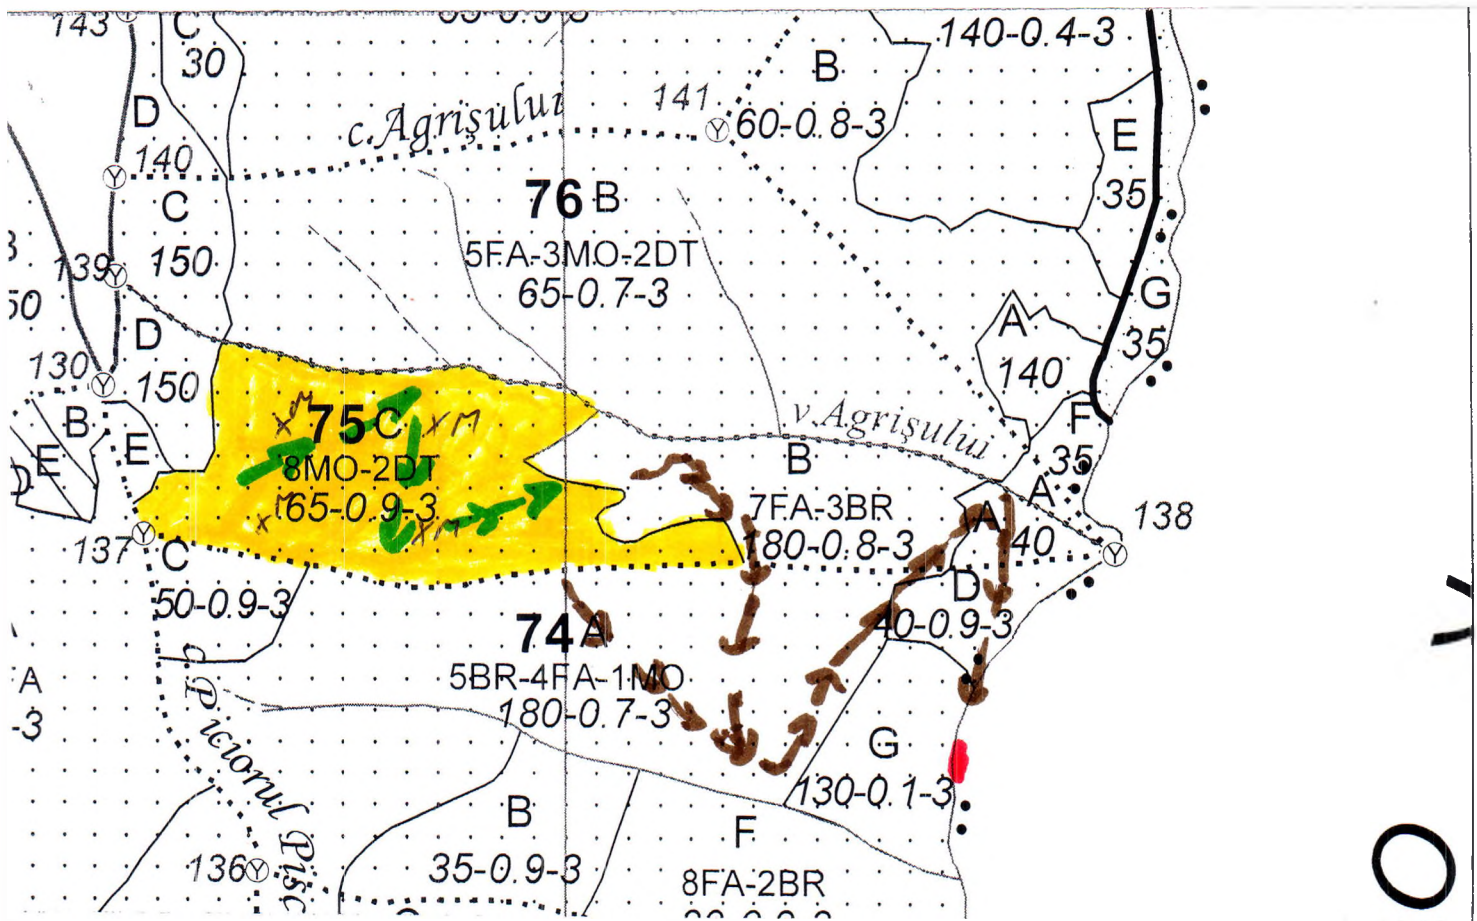

REGIA NAȚIONALĂ A PĂDURILOR – ROMSILVA
DIRECȚIA SILVICĂ GORJ
OCOLUL SILVIC POLOVRAGI

telefon: 0253/476156; fax: 0253/476020; cod fiscal: 1590120;
 Com. Polovragi, str.Principală nr....., E-mail: ospolovr@targuiju.rosilva.ro

SCHITA PARCHETULUI 137 LA PISC, SUMAL 2300191808180

UP	Ua	Vol. mc	Sup. ha	Fel taiere	Accesibilitate	Coordonate parchet		Coordonate platform primara	
						Lat N	Long E	Lat N	Long E
II	75C	565.42	13.65	RARITURI	>1500	45.312837	23.781467	45.310423	23.791885

Legenda:

	Suprafata parchetului		TRASEU DE SCOS APROPIAT NECESAR
	Traseu de scos apropiat cu TAF EXISTENT		Podet traversare
	Platforma primara		Stancarie
	Arbori morti		Delimitare parchet
	RAU OLTET		Ochiuri de regenerare
			D.A.F. OLTET