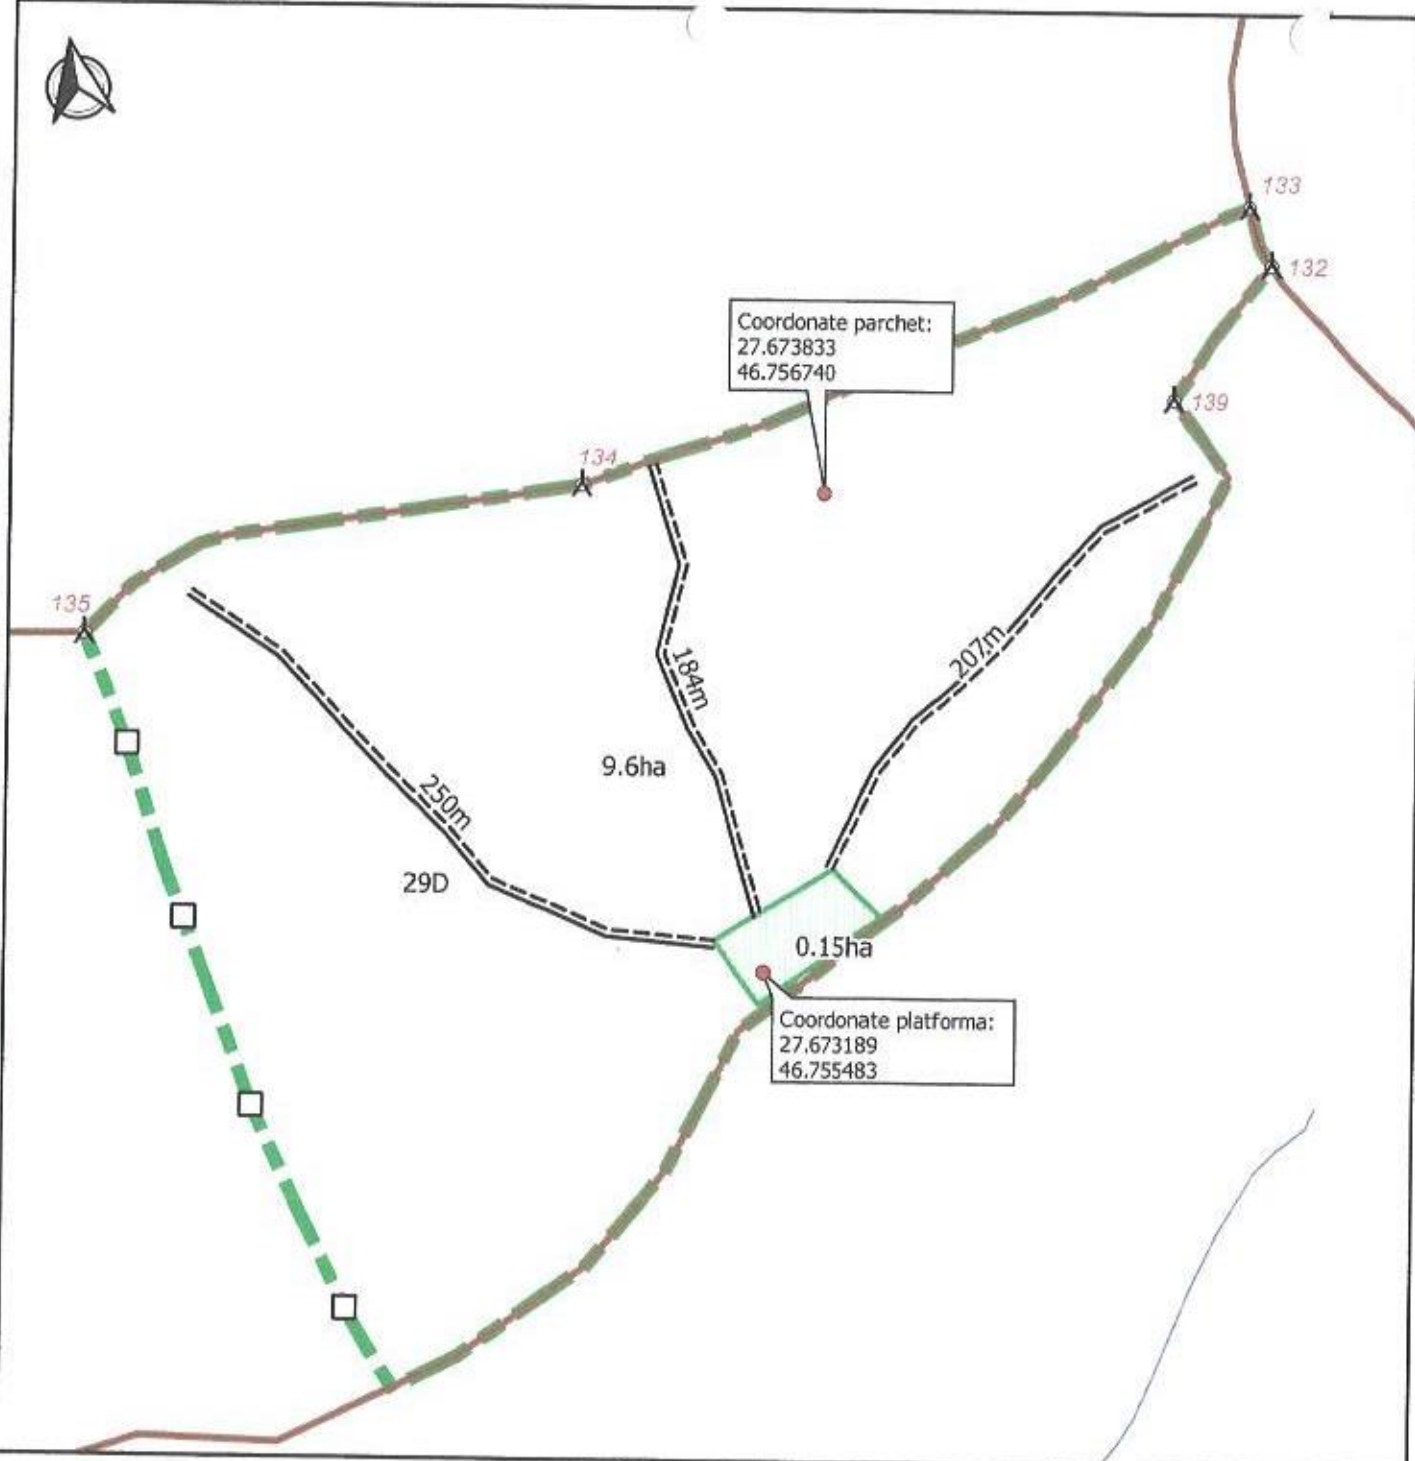

Schita parchetului P. 256 sr Portari Ocolul Silvic Brodoc

U.P. IV Zapodeni, u.a. 29D%

Distanța medie de scos apropiat: 500 m

Gradul de accesibilitate: _____

Legenda

- ▲ Arbore_Monument
- ⊕ Arbore_Mort
- ⊕ Arbore_NTSM
- Ⓜ Borna_silvica
- Ciocan_Patrat
- == Drum_forestier
- == Drum_tractor
- podet
- - - limita_parchet
- - - limita_postata
- === Accesibilitate
- platforma_primara
- suprafata_parchet
- suprafata_postata

0 25 50 m

Intocmit:
ing. Iurianu Gheorghe