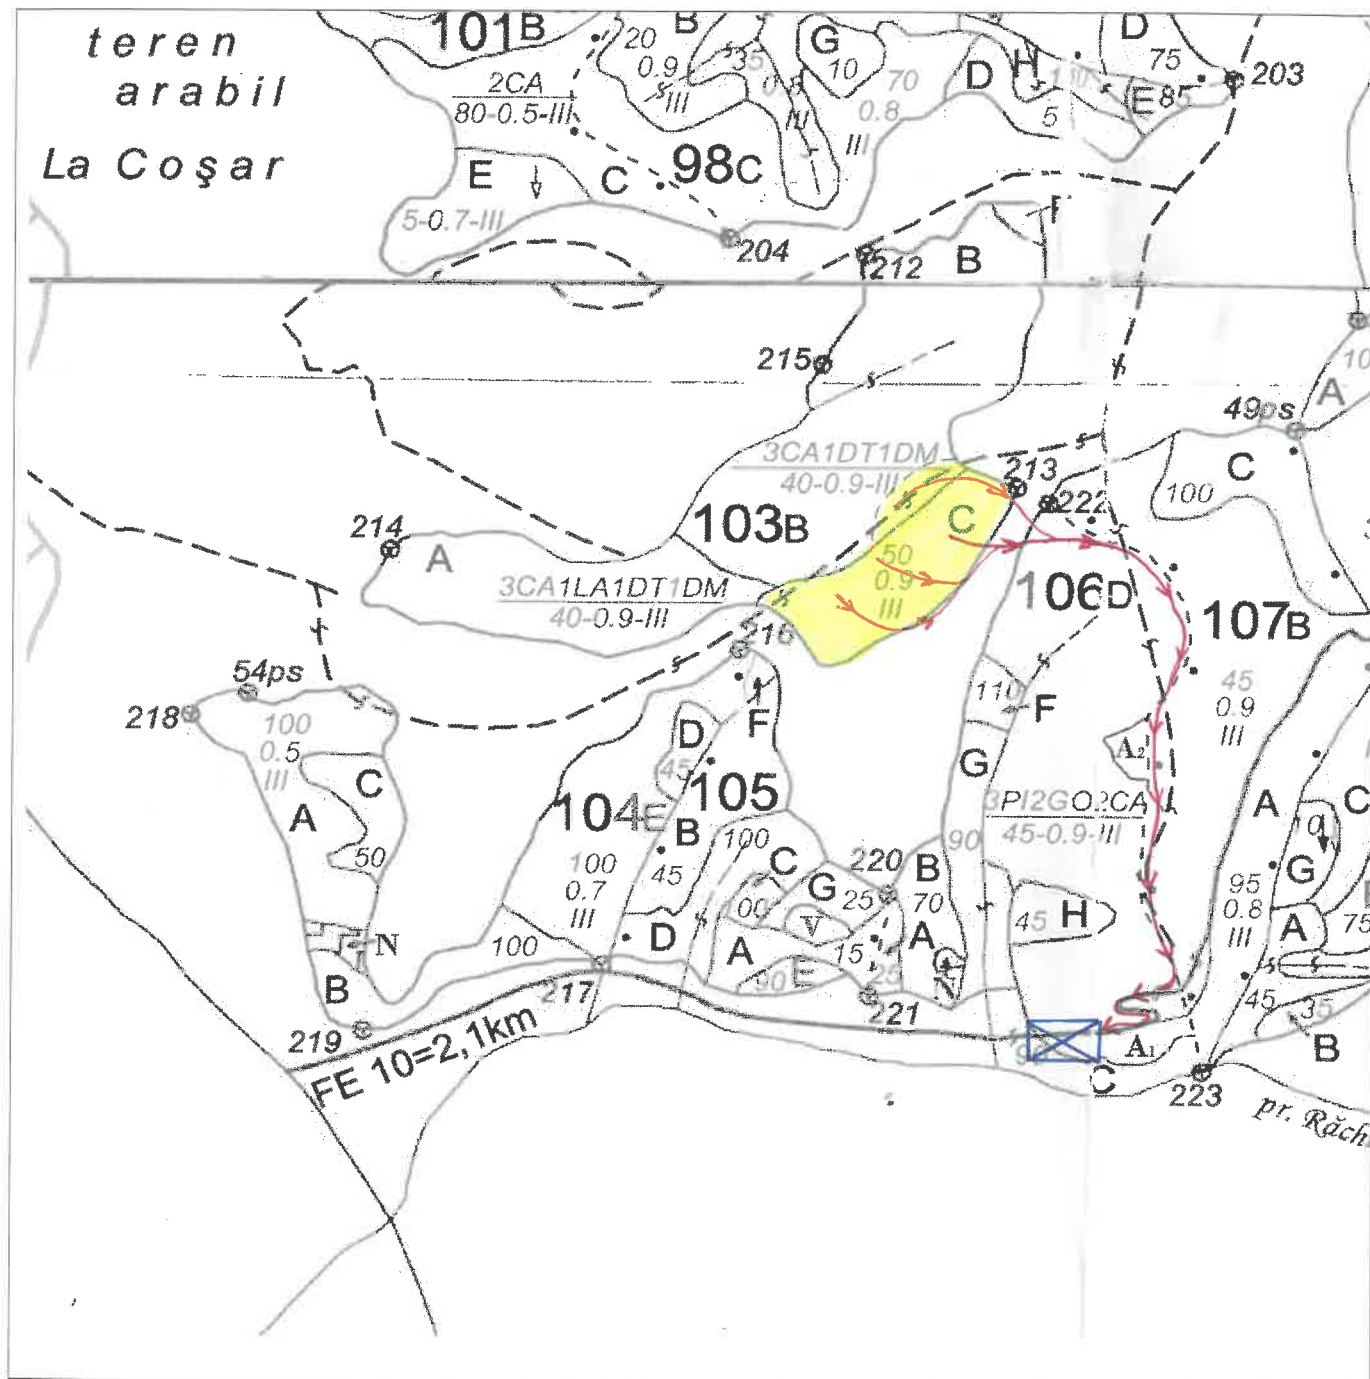

SCHIȚA PARCHETULUI

APV		U.P.	u.a.	Coordonate geografice parchet		Coordonate geografice rampă	
Nr. O.S.	Nr. SUMAL			Latitudine	Longitudine	Latitudine	Longitudine
1156	2400142803580	II Vâlcele	103B, 103C	45,808031	25,676082	45,799692	25,680305

Legendă :

- Suprafața parchet
- Suprafața platformă primară
- Traseu de scos-apropiat