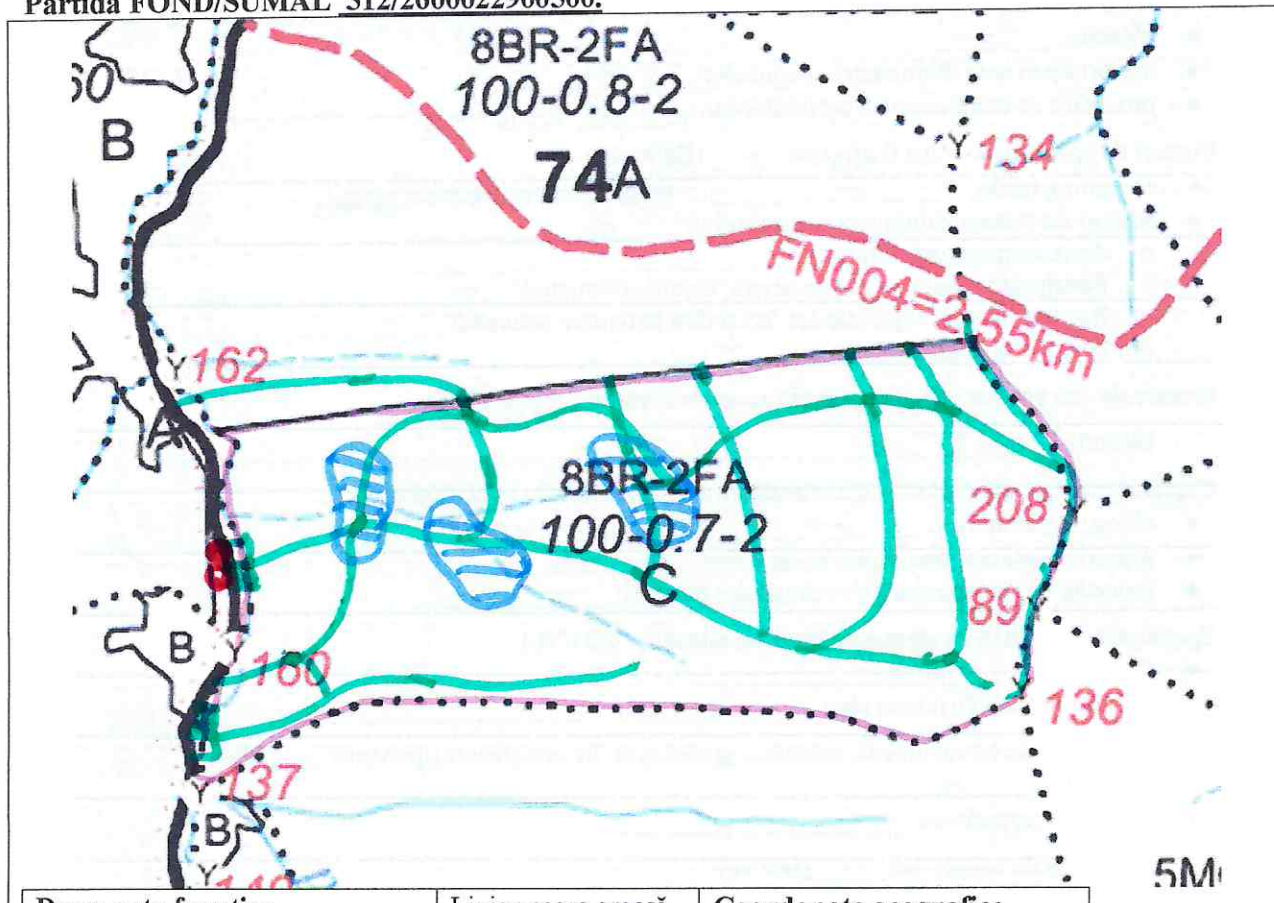

SCHIȚA PARCHETULUI ȘI A PLATFORMEI PRIMARE

U.P. I Agârcia Doamna u.a 74c;
Partida FOND/SUMAL 512/2600022900500.

Drum auto forestier	Linie neagra groasă	Coordonate geografice Parcel: -46.890025 -26.299012
Drum de tractor existent	Linie verde	
Drum de tractor propus	Linie roșie	Platforma -46.889290
Pârâu	Linie albastră	primară: -26.293948
Limită parcelară	Linie maro	
Limită de subparcelă	Linie punctată	
Direcția de doborâre a arborilor		
Direcția de colectare a arborilor		
Platforma primară	Dreptunghi verde	
Parcare autovehicule		
Pichet de incendiu		
Loc de odihnă și pentru fumat		
Teren cu fenomene de înmlăștinare		
Porțiuni cu fenomene de alunecare		
Delimitare parchet		
Porțiuni cu pantă mare		
Porțiuni cu roca la suprafață		